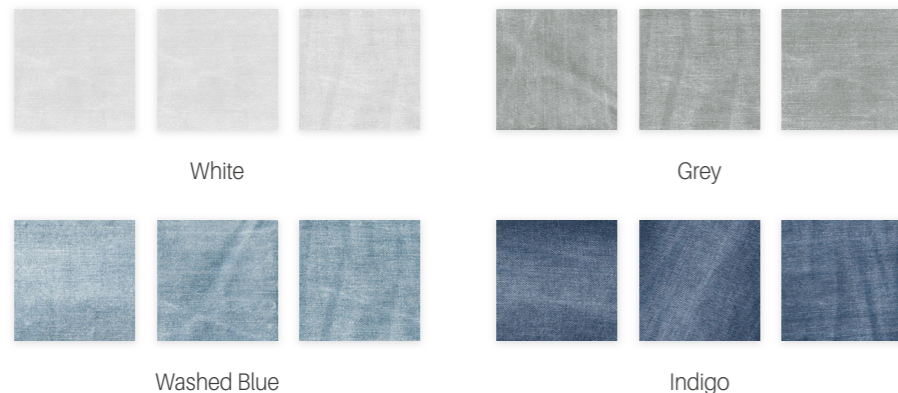

DENIM

5.5"x5.5" / 14x14 cm

Each colour has 36 different tone variations which are randomly mixed within the box /
Cada color tiene 36 variaciones de tono que se encajan aleatoriamente.