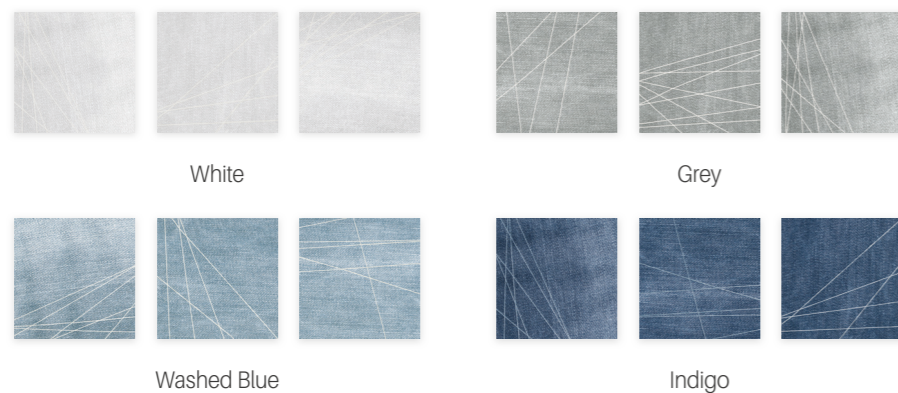

DENIM DECOR

5.5"x5.5" / 14x14 cm

Each colour has 36 different tone variations which are randomly mixed within the box /
Cada color tiene 36 variaciones de tono que se encajan aleatoriamente.