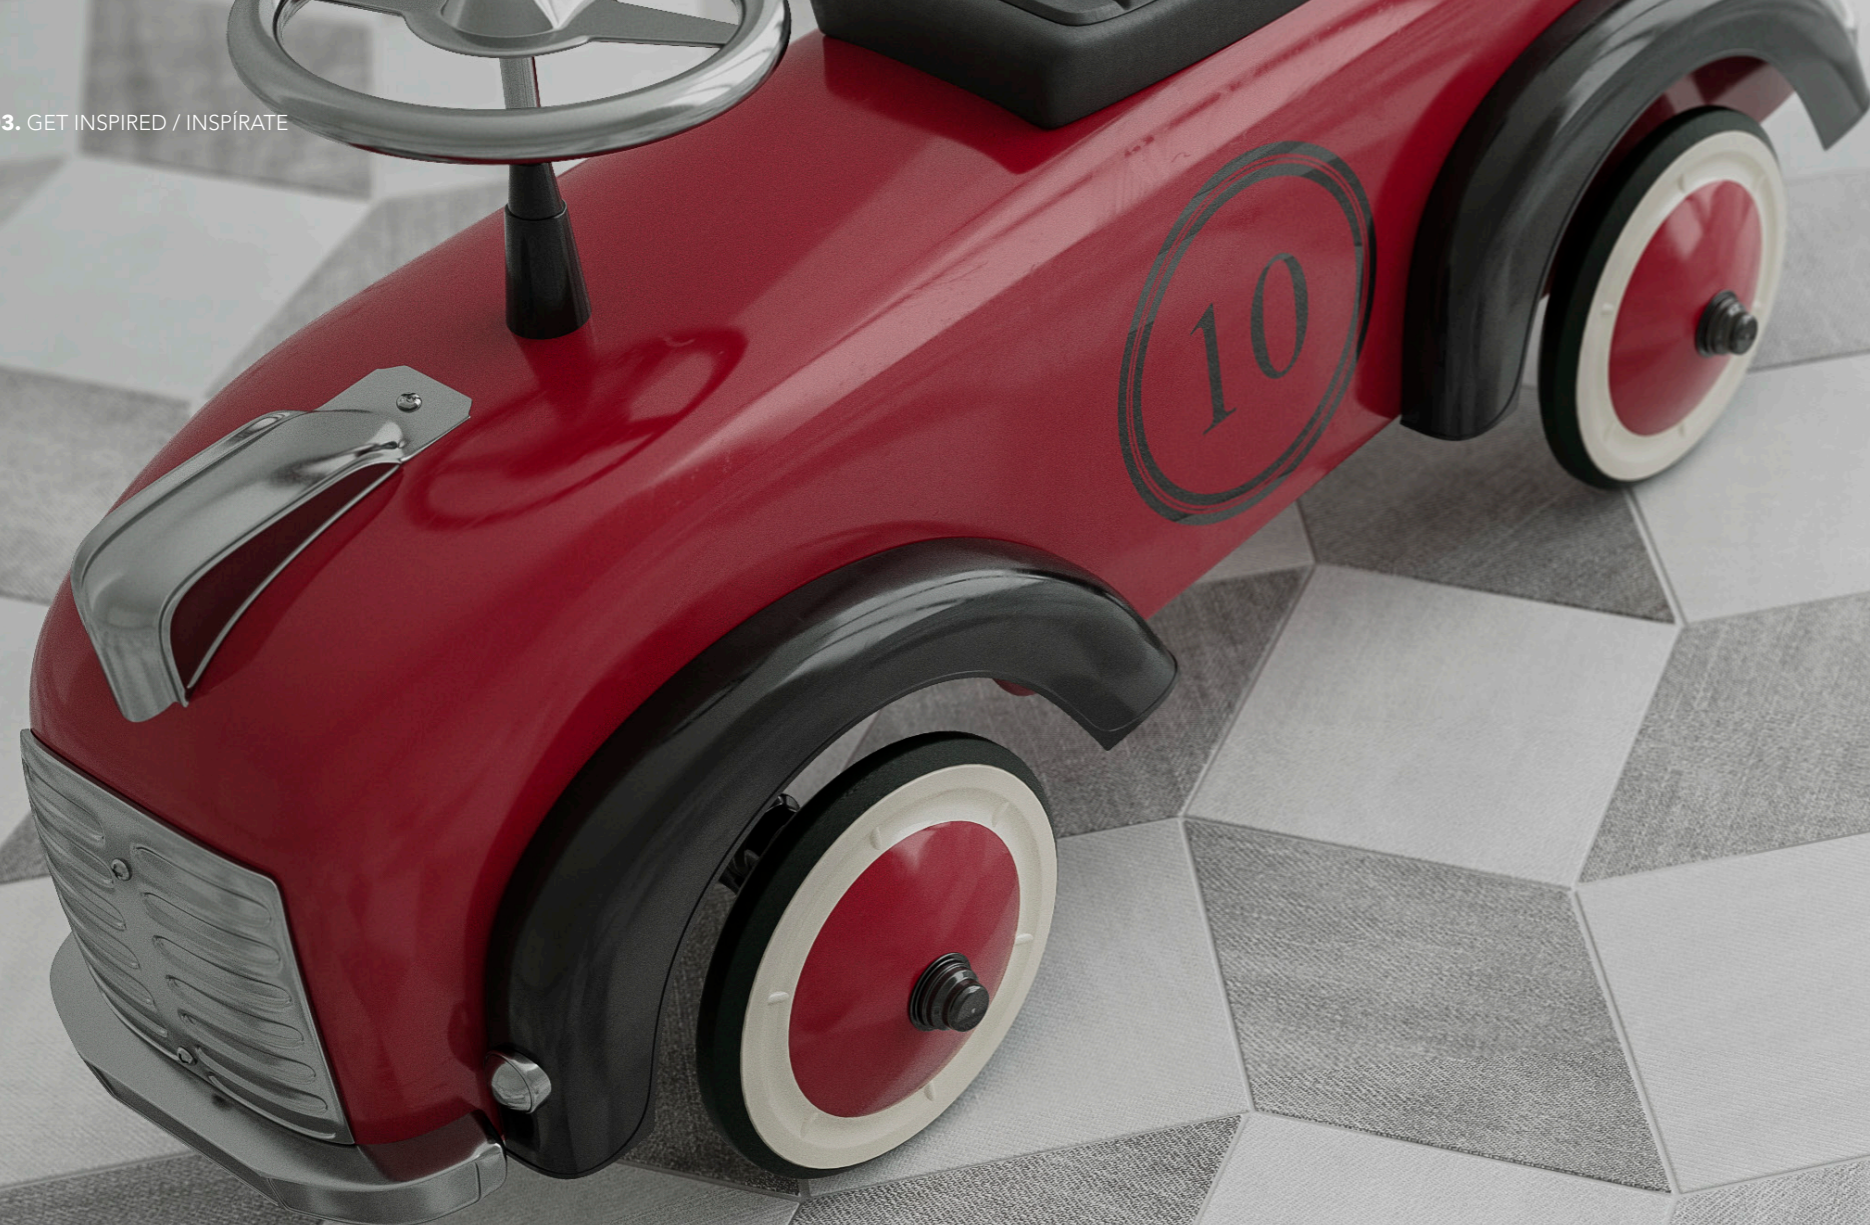

Denim White
Denim Diamond Grey