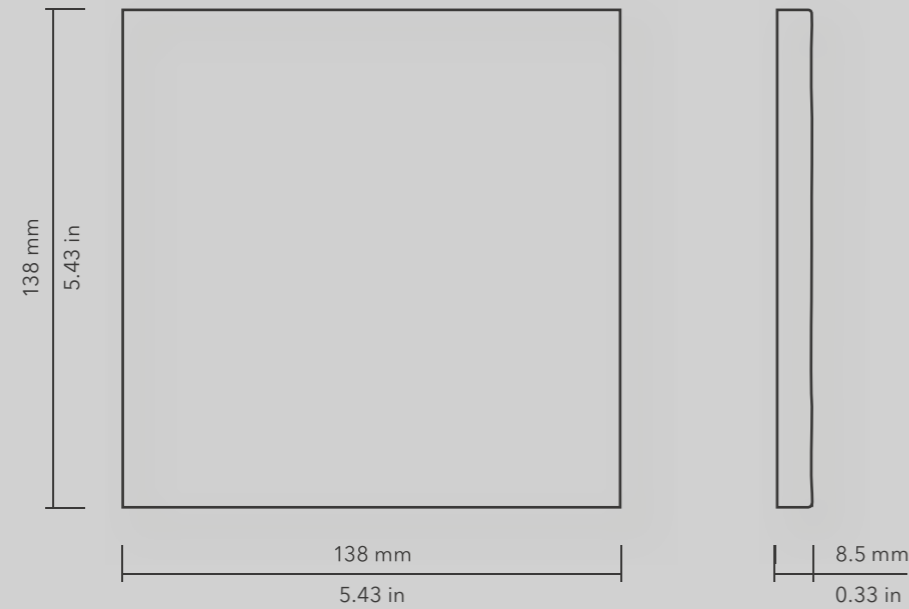

DENIM & DENIM DECOR