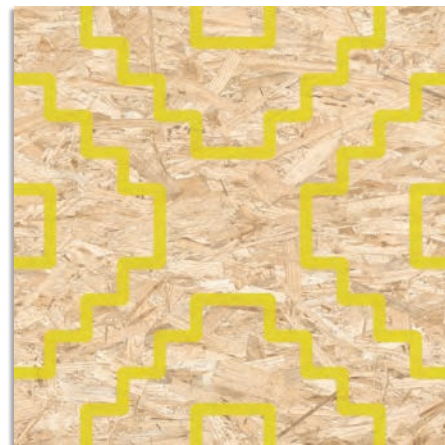

120x120 cm.
47.2x47.2 inches
Strand-R Natural
G.171

59,3x59,3 cm
23.3x23.3 inches
Strand-R Natural
G.158

El peldaño y el gradone pueden servirse con o sin rayado de hendidura. También disponibles en ángulo.
The Step Tread and gradone can be sold with or without the ribbed notch. Angle is also available.

(1) Masai-R Natural Grafito
G.173

Seriaki-R Natural Rojo
G.183

Seriaki-R Natural Verde
G.183

Seriaki-R Natural Amarillo
G.183

Seriaki-R Natural Blanco
G.173

Seriaki-R Natural Negro
G.183

Nenets-R Natural Blanco
G.173

NATURAL

Seriaki-R Natural Negro / Nenets-R Natural Negro · 59,3x59,3 cm. / Strand-R Natural · 120x120 cm.