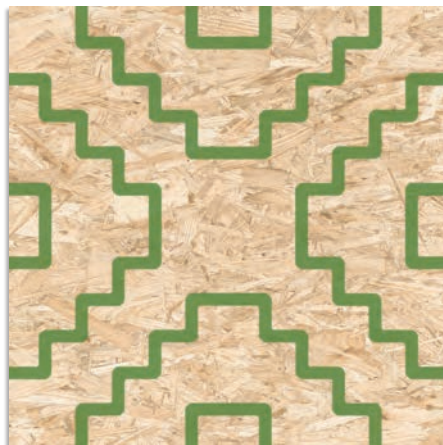

120x120 cm.
47.2x47.2 inches
Strand-R Natural
G.171

59,3x59,3 cm
23.3x23.3 inches
Strand-R Natural
G.158

El peldaño y el gradone pueden servirse con o sin rayado de hendidura. También disponibles en ángulo.
The Step Tread and gradone can be sold with or without the ribbed notch. Angle is also available.

59,3x59,3 cm. 23.3x23.3 inches

(1)

Este modelo está compuesto por diseños diferentes para combinar de modo alterno, se sirven en la misma caja.
This model has different designs that are combined alternately, coming in the same box.

(1) Masai-R Natural Grafito
G.173

Seriaki-R Natural Rojo
G.183

Seriaki-R Natural Verde
G.183

Seriaki-R Natural Amarillo
G.183

Seriaki-R Natural Blanco
G.173

Seriaki-R Natural Negro
G.183

Nenets-R Natural Blanco
G.173

NATURAL

Seriaki-R Natural Negro / Nenets-R Natural Negro · 59,3x59,3 cm. / Strand-R Natural · 120x120 cm.