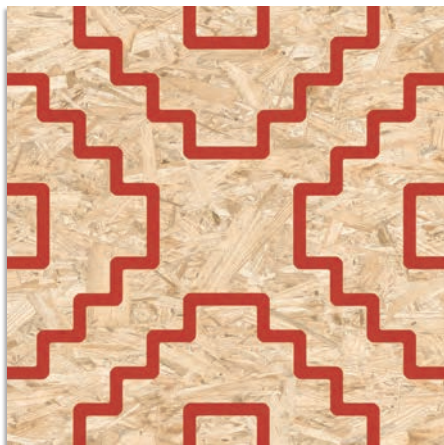

120x120 cm.
47.2x47.2 inches
Strand-R Natural
G.171

59,3x59,3 cm
23.3x23.3 inches
Strand-R Natural
G.158

El peldaño y el gradone pueden servirse con o sin rayado de hendidura. También disponibles en ángulo.
The Step Tread and gradone can be sold with or without the ribbed notch. Angle is also available.

DCOF + 0.42

DIN 51130 R 10

STRAND		CAJA / BOX						PALET / PALLET			
		FORMATOS	SIZE	PIEZAS / PIECES	M ²	ML	KG	CAJA / BOX	M ²	ML	KG
	10	59,3x59,3 cm	23.3x23.3 inches	3	1,055	-	24,30	40	42,20	-	972
	11	120x120 cm	47.2x47.2 inches	1	1,44	-	36,125	38	54,72	-	1400
 Rodapié cortado y biselado Cut and Bevelled skirting tile	G.916	9,4x59,3 cm.	3.7x23.3 inches	17	-	10,08	21,20	56	-	564,40	1187,20
	G.67	9,4x120 cm	3.7x47.2 inches	10	-	12	28,2	36	-	432	1015,20
 Peldaño / Step Tread	G.81	33x59,3 cm.	13x23.3 inches	1	-	0,59	5,27	-	-	-	-
	G.92	33x120 cm.	13x47.2 inches	1	-	1,20	10	-	-	-	-
 Gradone	G.910	33x59,3 cm.	13x23.3 inches	1	-	0,59	6	-	-	-	-
	G.902	33x120 cm.	13x47.2 inches	1	-	1,20	13	-	-	-	-

(1) Masai-R Natural Grafito
G.173

Seriaki-R Natural Rojo
G.183

Seriaki-R Natural Verde
G.183

Seriaki-R Natural Amarillo
G.183

Seriaki-R Natural Blanco
G.173

Seriaki-R Natural Negro
G.183

Nenets-R Natural Blanco
G.173

NATURAL

Seriaki-R Natural Negro / Nenets-R Natural Negro · 59,3x59,3 cm. / Strand-R Natural · 120x120 cm.