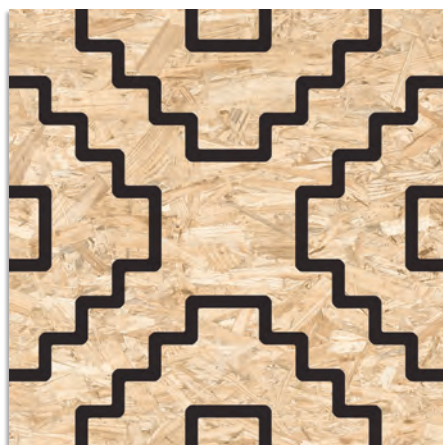

(1) Masai-R Natural Grafito
G.173

Seriaki-R Natural Rojo
G.183

Seriaki-R Natural Verde
G.183

Seriaki-R Natural Amarillo
G.183

Seriaki-R Natural Blanco
G.173

Seriaki-R Natural Negro
G.183

Nenets-R Natural Blanco
G.173

Nenets-R Natural Cemento
G.173

Nenets-R Natural Verde
G.183

Nenets-R Natural Gris
G.173

Nenets-R Natural Azul
G.173

Nenets-R Natural Amarillo
G.183

Nenets-R Natural Avellana
G.173

Nenets-R Natural Rojo
G.183

NATURAL

Seriaki-R Natural Negro / Nenets-R Natural Negro · 59,3x59,3 cm. / Strand-R Natural · 120x120 cm.