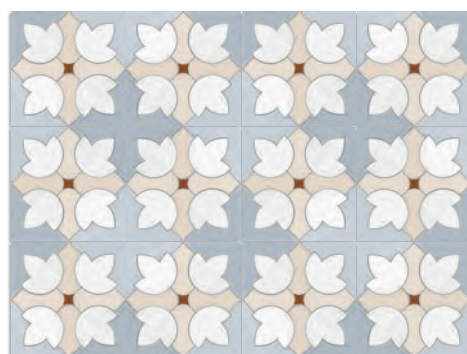

Debilly-R Cielo
6.161

COMBINATION
VIEW

www.vivesceramica.com/combination-view

Seguin-R Grafito
G.161

Debilly-R Gris
G.161

Garigliano-R Cielo
G.161

Garigliano-R Gris
G.161

Morland-R Cielo
G.161