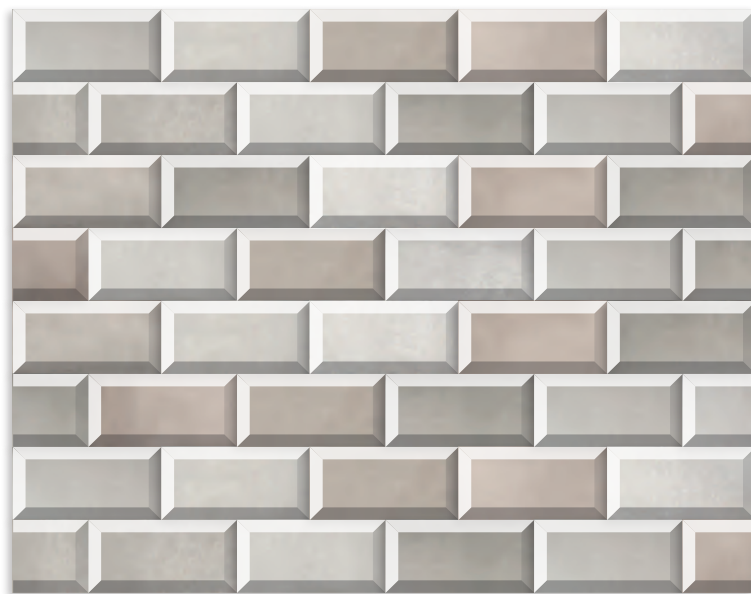

10x20 cm. 3.9x7.9 inches 

Morthier Natural
G.292

MORTHIER				CAJA / BOX				PALET / PALLET			
		FORMATOS	SIZE	PIEZAS / PIECES	M ²	ML	KG	CAJA / BOX	M ²	ML	KG
	11	10x20 cm	3.9x7.9 inches	50	1	-	18,10	60	60		1086