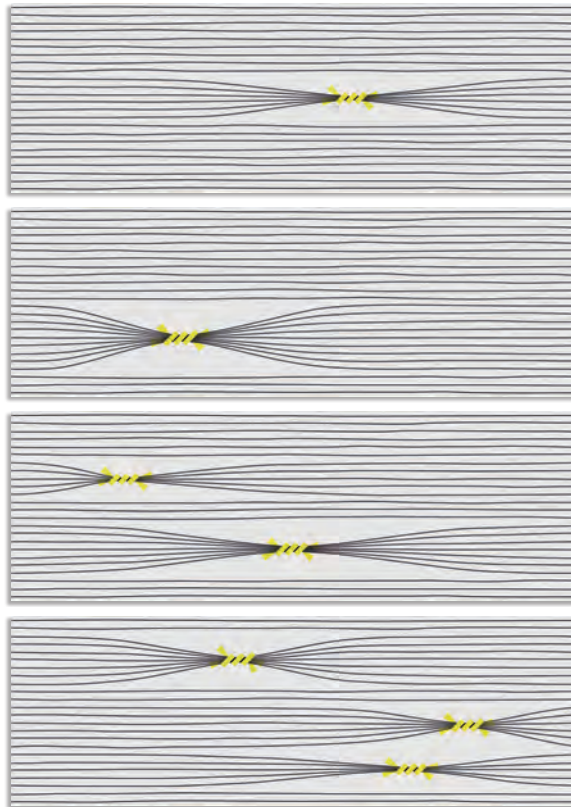

25x75 cm. 9.8x29.5 inches

Otomi-4
6.71