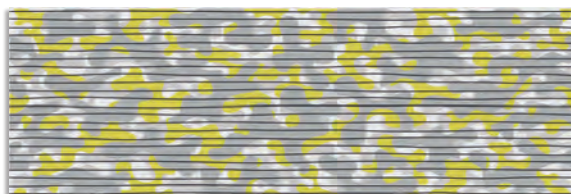

Kamboj
6.245

INUIT				CAJA / BOX				PALET / PALLET			
		FORMATOS	SIZE	PIEZAS / PIECES	M²	ML	KG	CAJA / BOX	M²	ML	KG
		25x75 cm.	9.8x29.5 inches	7	1,31	-	24,10	42	55,10	-	1012,2
		25x75 cm. Miskito / Otomi	9.8x29.5 inches	4	0,74	-	14,11	40	29,92	-	564,48