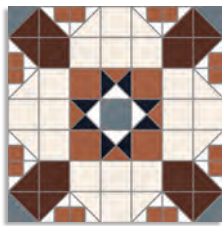

Cenefa Basildon Terra
15,8x31,6 cm.
G.28

Cantonera
Basildon
Terra
15,8x15,8 cm.
G.916

Dorset Marrón
G.916

Merton Marrón
G.9163

Halton Marrón
G.916

Harrow Grafito
G.213

BARNET				CAJA / BOX				PALET / PALLET			
		FORMATOS	SIZE	PIEZAS / PIECES	M ²	ML	KG	CAJA / BOX	M ²	ML	KG
	9	31,6x31,6 cm.	12.4x12.4 inches	10	1	-	20	56	56	-	1120
		15,8x15,8 cm. Cantonera	6.22x6.22 inches	4	0,10	-	2,11	-	-	-	-
		15,8x31,6 cm. Cenefa	6.22x12.4 inches	15	-	4,74	14,24	-	-	-	-
		G.19 8x31,6 cm.	3.2x12.4 inches	32	-	10,11	14,56	88	-	889,68	1281

31,6x31,6 cm. 12.4x12.4 inches 

Harrogate
G.148

Canterbury
G.148

York
G.148

Blakeney
G.148

Kendal
G.148

Oxford
G.148

ANTIDESLIZANTE. Con el fin de dar una mayor seguridad en aquellas áreas transitables, cuyas condiciones de humedad y pendientes son mayores de lo habitual, hemos realizado las pruebas de ensayo según las normas: UNE 41901:2017 EX, UNE 41902:2017 EX, DIN 51130, DIN 51097, DCOF, BS 7976-2:2002. Para más información, consultar nuestro departamento técnico.