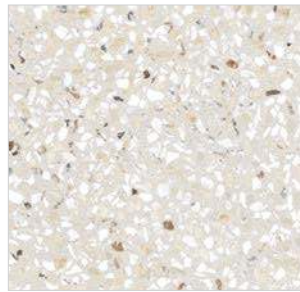

**Каждая плитка имеет разные
оттенки цвета для имитации
натурального терраццо**

Керамогранит

Напольная
Плитка

Настенная
Плитка

Лаппато

Края
Ректифицированы

Морозостойкая

V₂
Смена
Оттенков

Terrazzo·X

Светлый
K949775LPR01VTE0
30x60 Лаппато, III

Светлый
K949767LPR01VTE0
60x60 Лаппато, III

Светлый
K949753LPR01VTE0
60x120 Лаппато, III

Beton-Terrazzo
Мозичный микс, Светлый
K9498928LPR1VTE0
5x10 Лаппато, R9 III