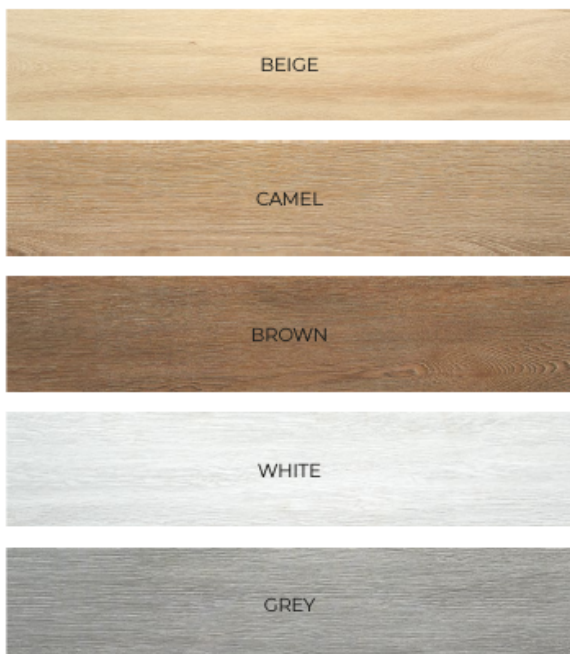

TACORA

PORCELÁNICO · PORCELAIN · FEINSTEINZEUG · GRÈS CÉRAME

COLOR	30x50CM RECT - 12"x60" RECT	23x20CM RECT - 9"x47" RECT	23x20CM - 9"x47"	15x90CM - 6"x36"
BEIGE	CANSGS	VAH4GS	VABSGS	CAJ4GS
BROWN	CANBS	VAH4S	VABBS	CAJ4S
CAMEL	CANCS	VAH4CS	VABCS	CAJ4CS
GREY	CANES	VAH4ES	VABES	CAJ4ES
WHITE	CANSE	VAH4E	VABSE	CAJ4E