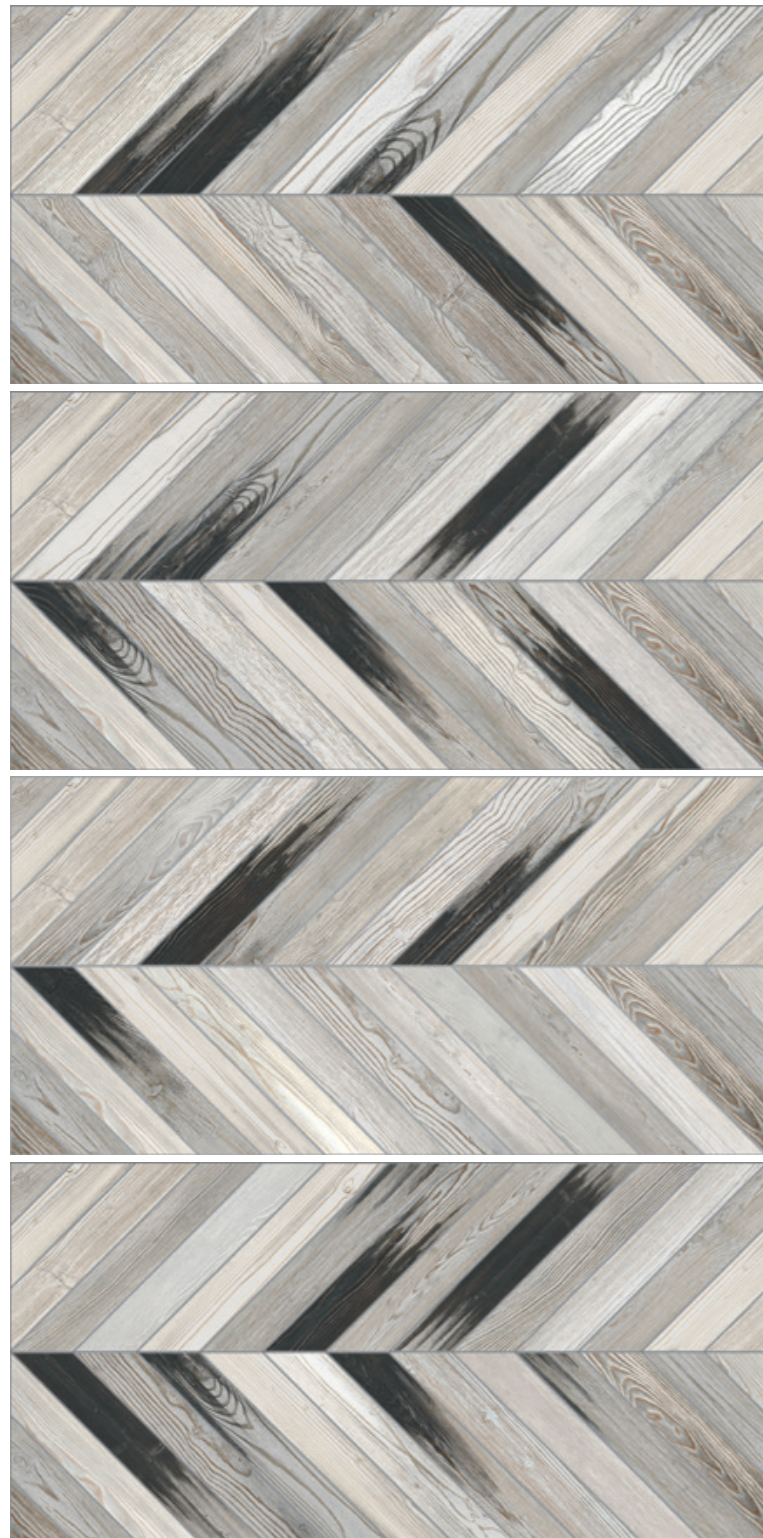

P.E. RAINWOOD SUNRISE

15x90

WOODS

# RAINWOOD

PORCELÁNICO / PORCELAIN  
50x100 / 20"x40"

P.E. RAINWOOD MIX

50x100

WOODS

stn<sup>XXL</sup>  
CERÁMICA

2017