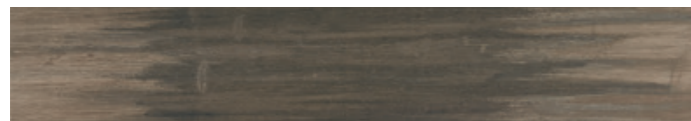

# RAINWOOD

PORCELÁNICO / PORCELAIN  
15x90 / 6"x36"

P.E. RAINWOOD MOON

15x90

P.E. RAINWOOD DAY

15x90

P.E. RAINWOOD SUNSET

15x90