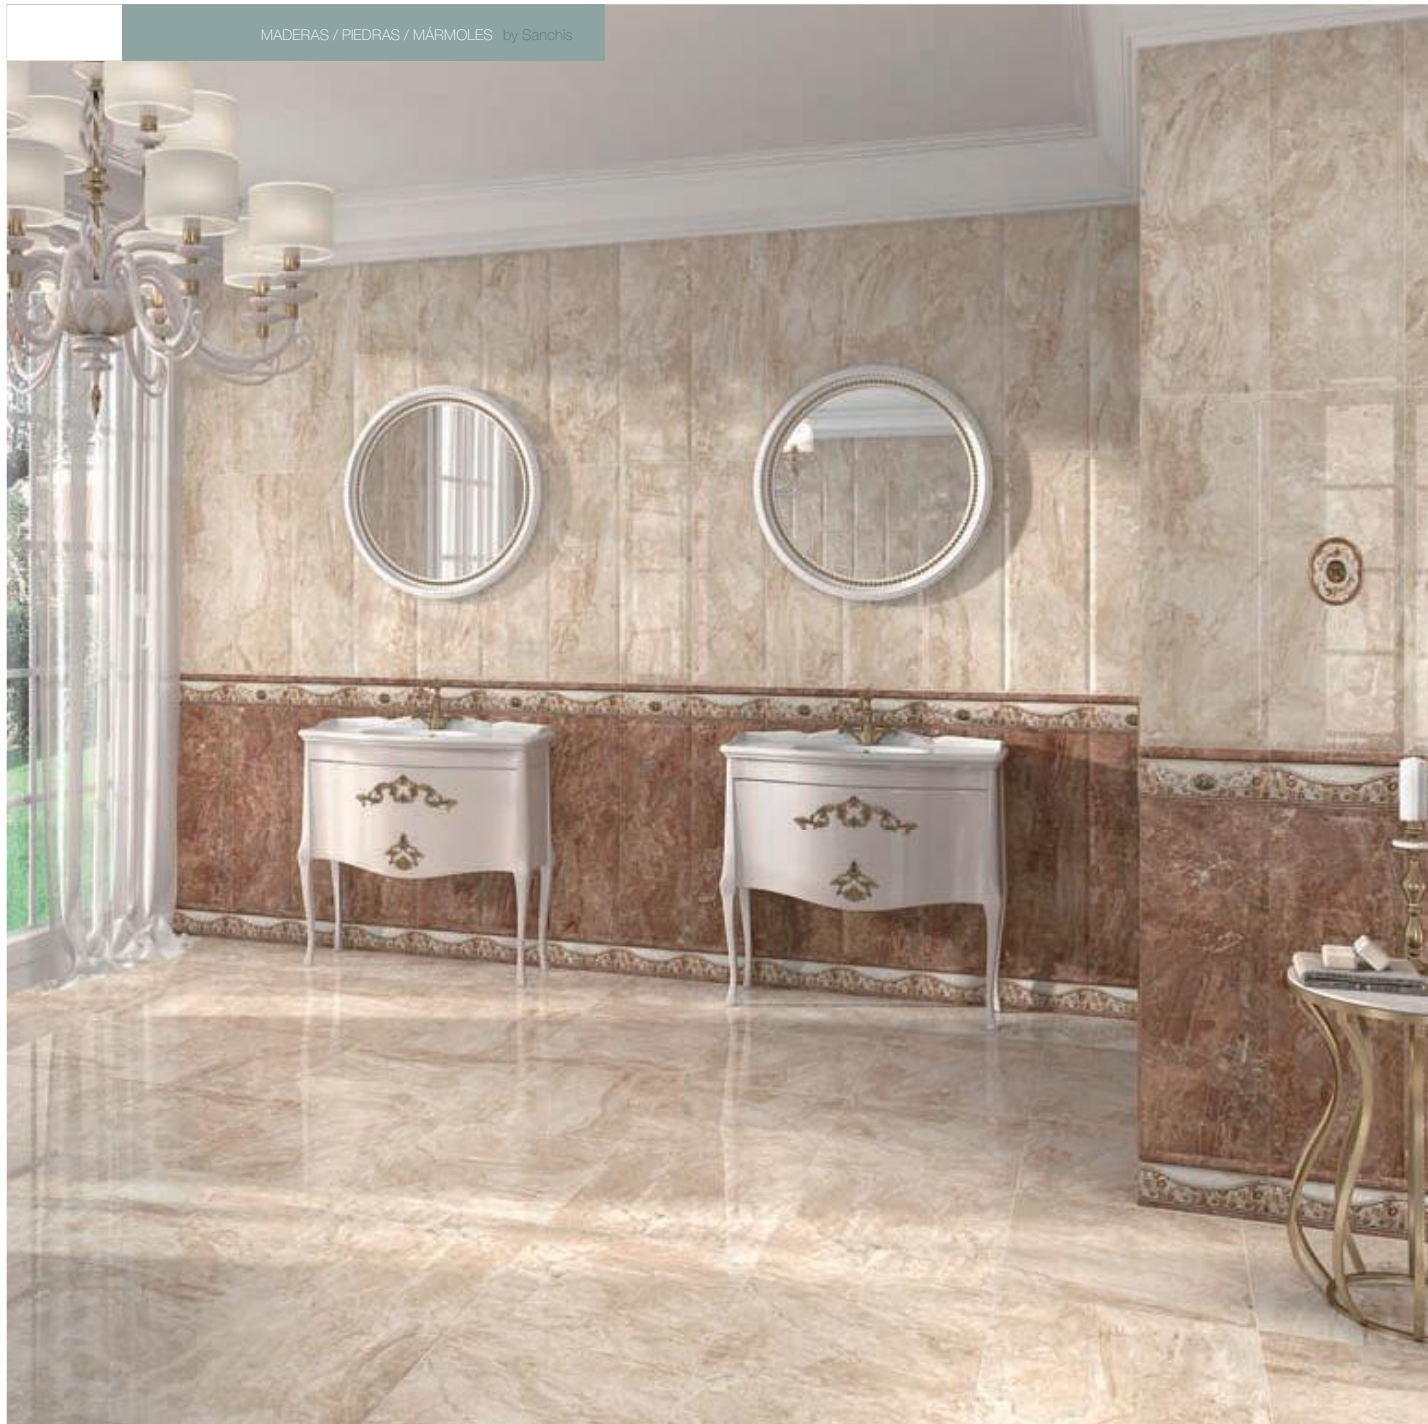

BISELADO LOIRE

BISELADO LOIRE

25 x 75 / 10"x30"

Loire Dark Biselado
25 x 75 cm. T-29

Loire Light Biselado
25 x 75 cm. T-29

S-50

S-54

Decor Fiorella Multicolor
25 x 75 cm. S-50

Decor Romanico Oro
25 x 75 cm. S-54

Listelo Fiorella Multicolor
5 x 75 cm. S-28

BISELADO LOIRE

25 x 75 / 10"x30"
45 x 45 / 18"x 18"

S-53

Decor Brunch
25 x 75 cm. S-53

Inserto Melany Dark
(Loire Light Biselado)
25 x 75 cm. S-50

Listelo Decoro
Melany Dark
12 x 25 cm. S-32

Listelo Reposo
Melany Dark
12 x 25 cm. S-23

Loire Light
45 x 45 cm. T-21

Loire Dark
45 x 45 cm. T-21

LOIRE CIRCLE

45 x 45 / 18"x 18"

Loire Circle Light
45x45 cm. T-23