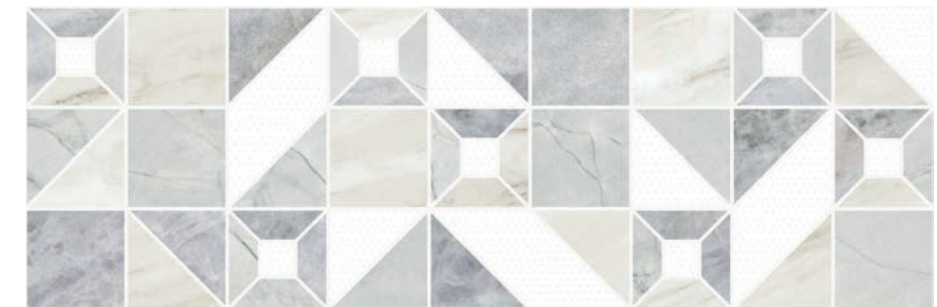

WALL & FLOOR TILE

JYG620 VENUS 75X75 CREMA LAPP. B40

WALL TILE

JJF620 VENUS 40X120 CREMA B44

JEV620 VENUS ARC 40X120 CREMA B45

JEY620 VENUS ARROW 40X120 CREMA B45

KBT990 UNIVERSE 40X120 IRIS B45

JMW620 VENUS 8X75 CREMA P21