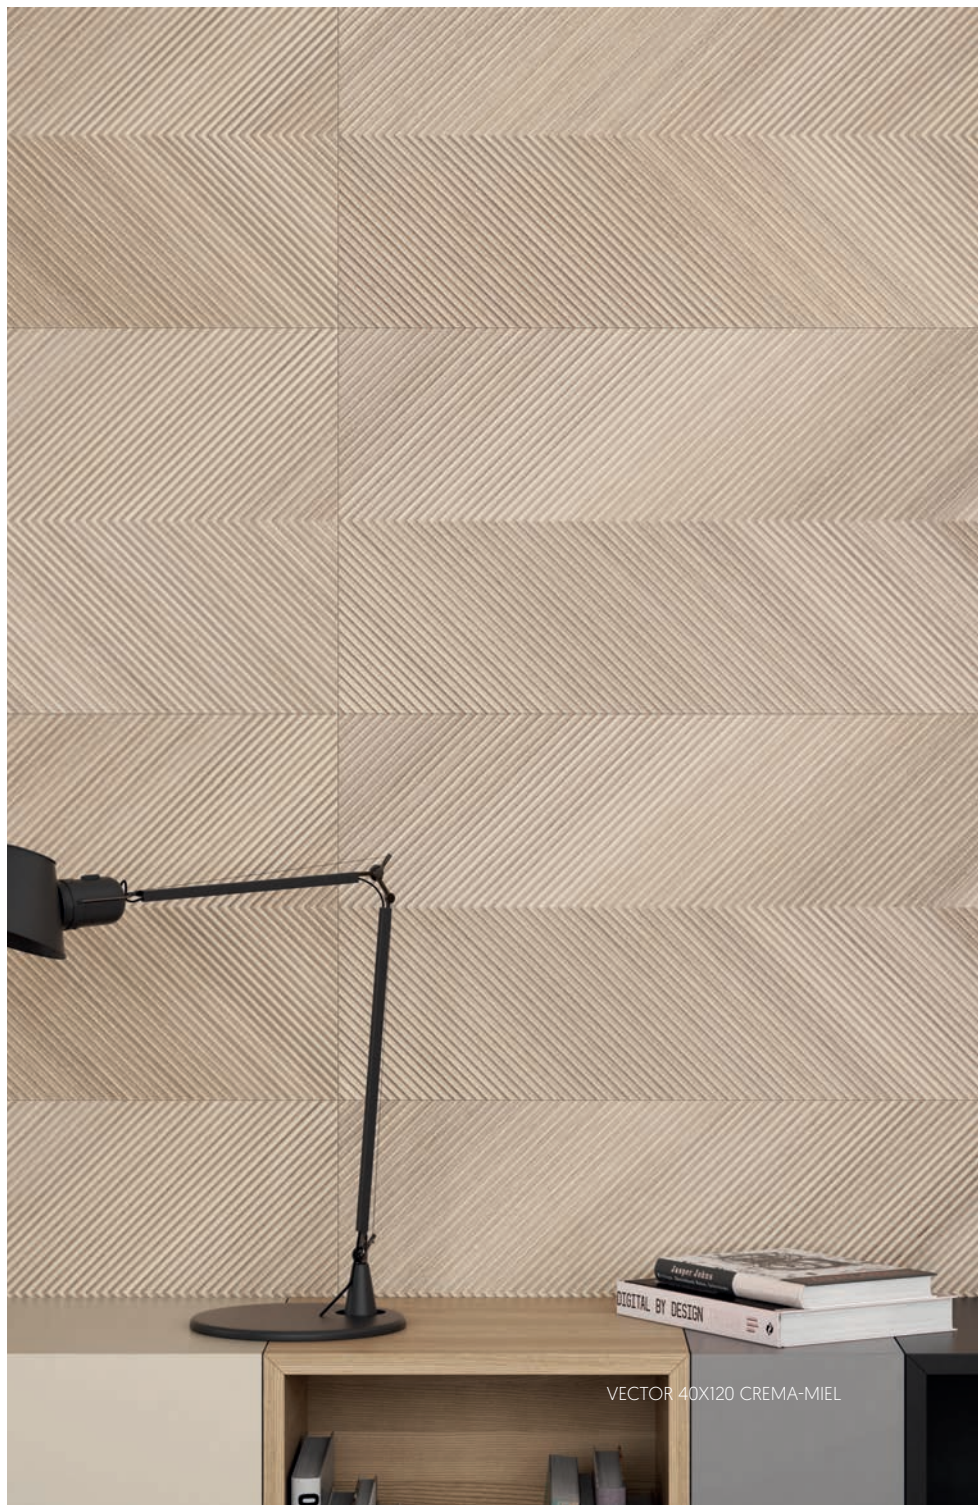

EUKALYPT
COLLECTION