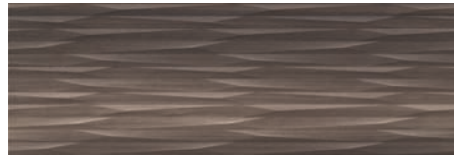

FLB625 PRISMAS 40x120 CACAO · B45