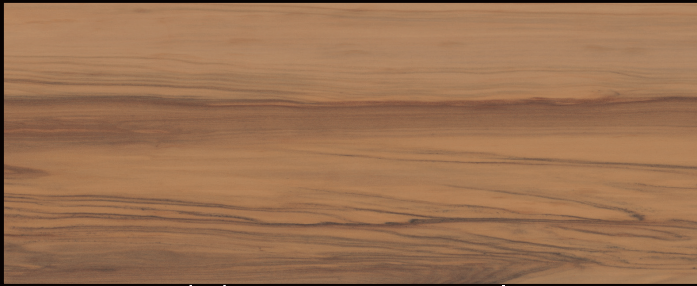

Son 6 las diferentes maderas que ha seleccionado Rex, de entre las más raras en la naturaleza.
L'EBANO con vetas de abundantes contrastes, el WENGÈ de color intenso,
el ZEBRANO, tan gráfico y seductor, el FRAKÈ refinado y poco habitual,
el NOCE cálido y delicado, el TEAK luminoso y envolvente.
2 grosores permiten crear de manera sencilla y nueva decorados inéditos,
inconfundibles y personales.

Из числа самых редких, присутствующих в природе Rex подобрала 6 пород дерева.
EBANO с его богатыми контрастами прожилками, WENGË с насыщенным цветом,
привлекательное ZEBRANO с графическим рисунком,
изысканное и необычное FRAKË, теплое и нежное NOCE, светлое и мягкое TEAK.
2 значения толщины позволяют простым и новым способом создавать невиданные, неподражаемые
и индивидуальные интерьеры.