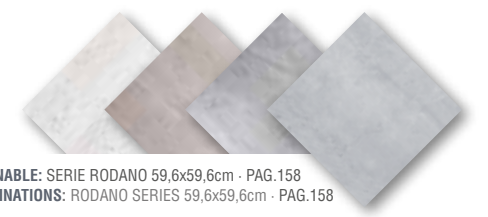

PAVIMENTO COMBINABLE: SERIE RODANO 59,6x59,6cm - PAG.158
FLOOR TILES COMBINATIONS: RODANO SERIES 59,6x59,6cm - PAG.158