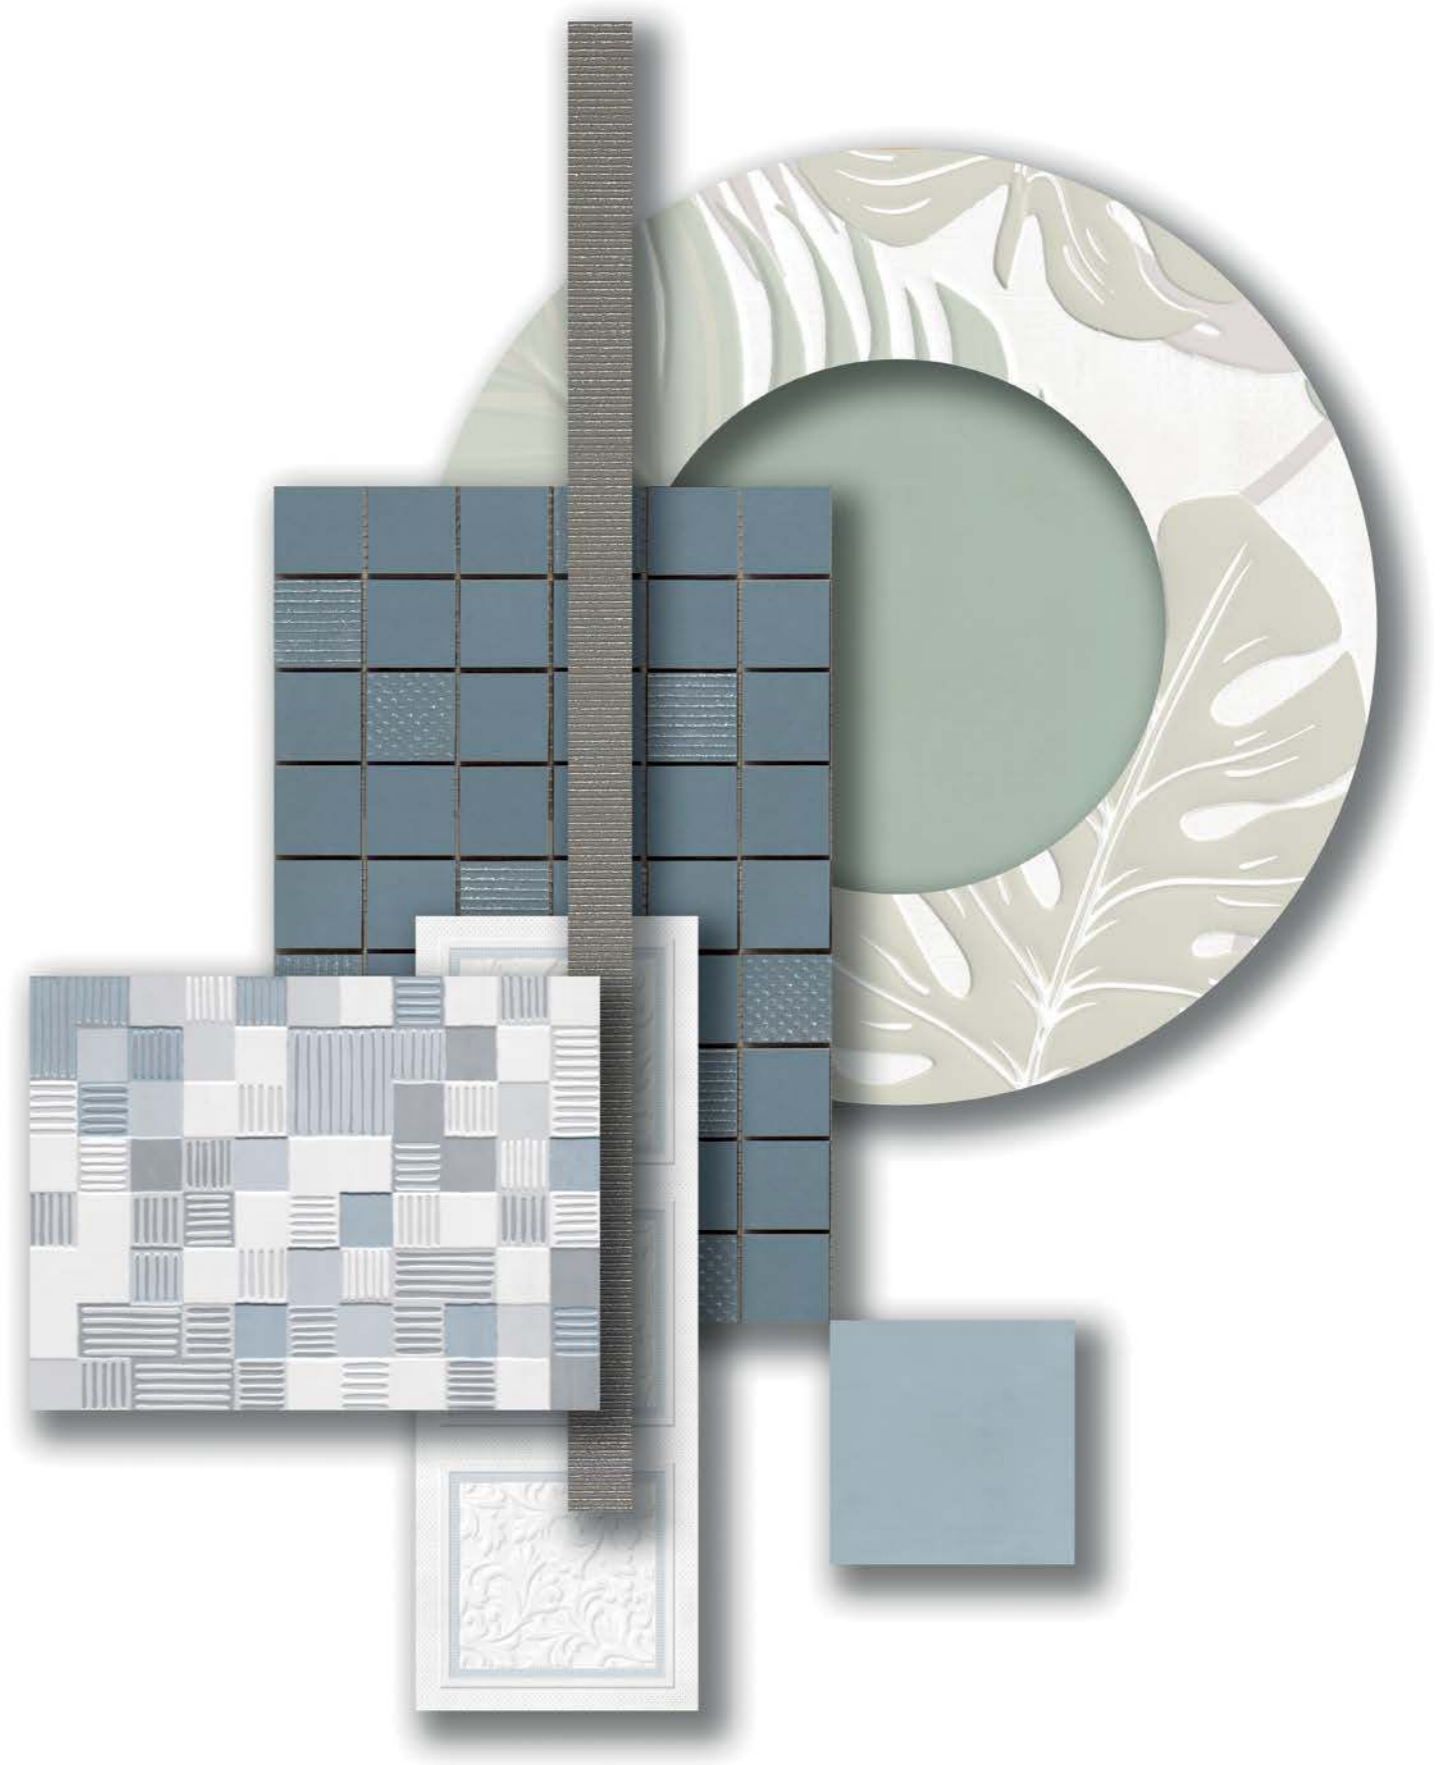

**PALETTE** collection

**Spring colours.  
Refreshingly lovely.**

Colores primaverales.  
Frescura y belleza.

# Palette

White body wall tile

Ash | Fog | Blue | Ecrú | Taupe | Green

32 \* 90 \* 1,05 cm | 13 \* 35"

68

69

**Palette** White body wall tiles

PALETTE BLUE \_ PALETTE ASH \_ D.PALETTE MOSAIC \_ URBAN SILVER 90\*90 antislip

PALETTE Warm | Decor square

PALETTE Warm | Decor Volute

PALETTE Warm | Decor Leaves

PALETTE

10 patterns

32 \* 90 \* 1,05 cm | 13 \* 35"

RECTIFIED	NATURAL PRICE CODE BN29
ASH	24402
BLUE	24403
ECRU	24405
FOG	24404
GREEN	24407
TAUPE	24406

D. PALETTE MOSAIC Ecrú

D. PALETTE MOSAIC Taupe

D. PALETTE MOSAIC Green

PALETTE DECOR SQUARE

5 patterns

32 \* 90 \* 1,05 cm | 13 \* 35"

RECTIFIED	NATURAL PRICE CODE BN36
COLD	24493
WARM	24494

PALETTE DECOR VOLUTE