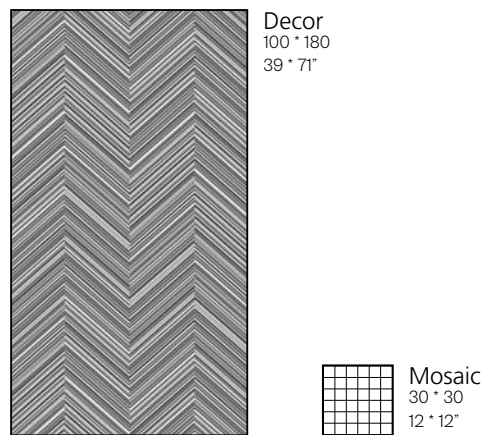

ALPINE FLOOR - decors