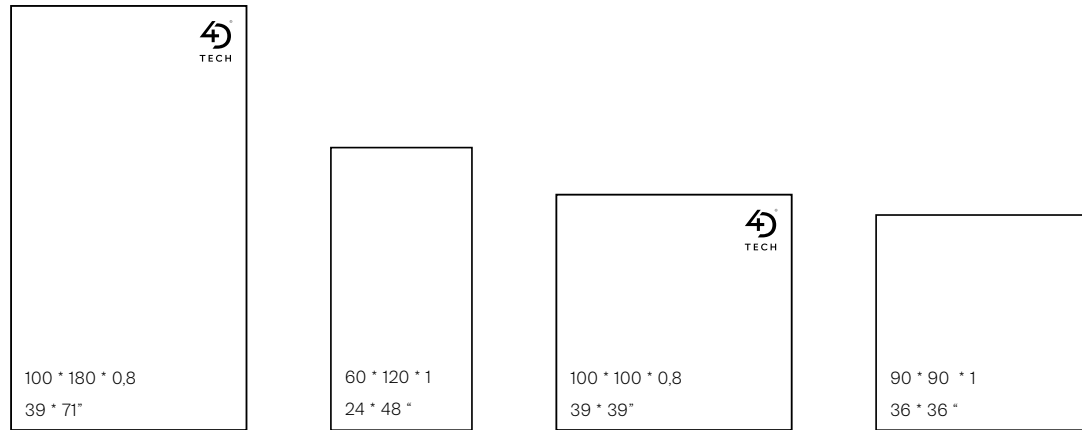

ALPINE FLOOR - sizes