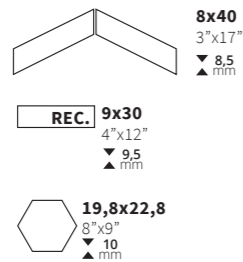

Rvto. / Wall / Rvtrm.: Lincoln White 120x120
Pvto. / Floor / Sol: Wells M. Ash 60x120

White

LINCOLN

LINCOLN M 60x60 / 30x60

Formatos / Sizes / Formats

LEVIGLASS
GRES PORCELÁNICO ESMALTADO PULIDO
POLISHED GLAZED PORCELAIN TILES · GRÈS CÉRAME ÉMAILLÉ POLI

Piezas especiales / Special pieces / Pièces especiales

Consultar en página / Consult on page / Consulter en page: 284

Leviglass

Empaquetado / Packaging / Emballage

Formato	pz/cj	m ² /cj	cj/pl	m ² /pl	kg/cj	kg/pl
60x120	2	1.44	32	46.08	34.25	1,121.00
120x120	1	1.44	36	51.84	35.00	1,300.00
90x90	2	1.62	27	43.74	40.00	1,110.00
60x60	4	1.44	30	43.20	31.50	965.00
8x40	30	0.96	65	62.40	16.63	1,100.95
9x30	40	1.08	48	51.84	25.00	1,220.00
19,8x22,8	24	0.84	48	40.32	18.00	884.00
30x30(7)	11	1.00	42	42.00	23.10	990.20
30x30(5)	11	1.00	42	42.00	23.00	986.00
32,5x22,5	9	-	-	-	13.50	-