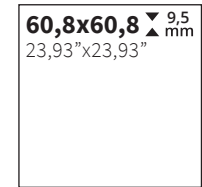

# DORIA

Formatos / Sizes / Formats

- Doria Bianco 60x120 Rec. M86 017.250.0150.10382
- Doria Bianco 60,8x60,8 M46 015.440.0150.10382
- Doria Bianco 60x60 Rec. M51 017.840.0150.10382

- Doria Multi 60x120 Rec. M86 017.250.0558.10382
- Doria Multi 60,8x60,8 M46 015.440.0558.10382
- Doria Multi 60x60 Rec. M51 017.840.0558.10382

## Empaquetado / Packaging / Emballage

Formato	pz/cj	m²/cj	cj/pl	m²/pl	kg/cj	kg/pl
60x120	2	1,44	36	51,84	29,50	1091,00
60,8x60,8	4	1,48	30	44,40	31,35	960,50
60x60	4	1,44	30	43,20	30,00	920,00
25,8x29 Hexagon	18	1,00	48	48,00	22,50	1100,00