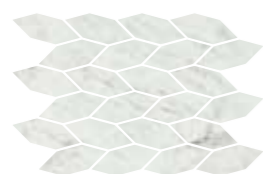

Crystal White						PEI 4
● Crystal White	60x120	Rec.	M112	004.869.0001.11484		PEI 4
● Crystal White	60x120	Rec.	M99	017.869.0001.11484		PEI 4
● Crystal White	120x120	Rec.	M166	004.120.0001.11484		PEI 4
● Crystal White	120x120	Rec.	M139	017.120.0001.11484		PEI 4
● Crystal White	30x30(7)	Malla	M201	038.590.0001.11484		PEI 4
● Crystal White	30x30(7)	Malla	M201	025.590.0001.11484		PEI 4
Rain Crystal White						
● Rain Crystal White	60x120	Rec.	M86	017.869.0108.12201		PEI 4
● Rain Crystal White	60x120	Rec.	M104	050.869.0108.12201		PEI 4
● Rain Crystal White	120x120	Rec.	M139	017.120.0108.12201		PEI 4
● Rain Crystal White	120x120	Rec.	M152	050.120.0108.12201		PEI 4

Malla Coimbra Crystal White
● 29x38 P38 038.936.0001.11484