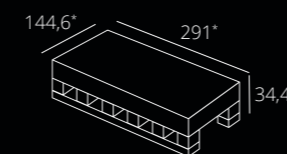

*Medidas en centímetros
*Dimensions in centimeters
*Dimensions en centimètres