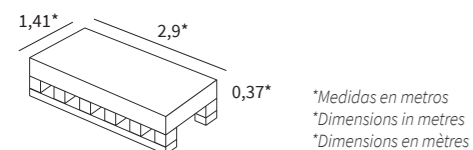

Torano Dorado PEI 4

● 120x280	Rec.	M316	054.961.0103.09878	
● 120x280	Rec.	M220	052.961.0103.09878	
● 75x150	Rec.	M130	004.350.0103.09878	
● 60x120	Rec.	M112	004.869.0103.09878	
● 120x120	Rec.	M166	004.120.0103.09878	
● 60x60	Rec.	M77	004.840.0103.09878	
● 30x60	Rec.	M77	004.450.0103.09878	

Torano M. Dorado PEI 4

● 60x120	Rec.	M99	017.869.0103.10106	
● 120x120	Rec.	M139	017.120.0103.10106	
● 60x60	Rec.	M60	017.840.0103.10106	
● 30x60	Rec.	M60	017.450.0103.10106	
● 19,8x22,8		M90	015.292.0103.10106	
● 8x40		M106	015.223.0103.10106	

Malla Torano

● Dorado	30x30(5) Malla	M251	038.281.0103.09878	
● Dorado	32,5x22,5 Malla	P53	038.297.0103.09878	

Malla Torano M.

● Dorado	30x30(5) Malla	M251	025.281.0103.10106	
● Dorado	32,5x22,5 Malla	P53	025.297.0103.10106	

Hexa Torano

● Dorado	13x15	M134	015.056.0103.12225	

Golden Hexa

● Oro Mate	13x15	P16	025.956.0439.12244	
● Plata Mate	13x15	P14	025.956.0438.12244	

Disponibile / Available / Disponible:
Revestimiento / Wall Tile / Revêtement - UNIVERSE

Empaquetado / Packaging / Emballage

Formato	pz/pl	m²/pz	m²/pl	kg/pl
120x280	20	3.36	67.20	1,058.00

Empaquetado / Packaging / Emballage

Formato	pz/cj	m²/cj	cj/pl	m²/pl	kg/cj	kg/pl
75x150	1	1.13	40	45.20	28.00	1,184.00
60x120	2	1.44	32	46.08	34.25	1,121.00
120x120	1	1.44	36	51.84	36.36	1,348.96
60x60	4	1.44	30	43.20	30.00	920.00
30x60	6	1.08	48	51.84	23.60	1,152.80
32,5x22,5	9	-	-	-	13.50	-
30x30 (5)	11	1.00	42	42.00	23.00	986.00
19,8x22,8	24	0.84	48	40.32	18.00	884.00
8x40	30	0.96	65	62.40	16.63	1,100.95
13x15	20	0.31	104	32.24	6.25	670.00

Chevron 8x40
Pieza derecha e izquierda en la misma caja
Right and left piece in the same box.
Pièce gauche et pièce droite dans la même boîte