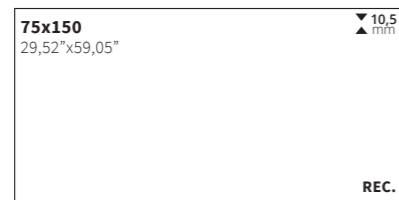

Formatos / Sizes / Formats

- **CR. LUX**
  GRES PORCELÁNICO-GRANILLA PULIDA
  PORCELAIN TILES-POLISHED GRANILL · GRÈS CÉRAMÉ-GRANILLA POLI
- **LEVIGLASS**
  GRES PORCELÁNICO ESMALTADO PULIDO
  POLISHED GLAZED PORCELAIN TILES · GRÈS CÉRAMÉ ÉMAILLÉ POLI
- **COMPACGLASS**
  GRES PORCELÁNICO ESMALTADO
  GLAZED PORCELAIN TILES · GRÈS CÉRAMÉ ÉMAILLÉ

Disponible en / Available in / Disponible:
TORANO 33,3x100 - 30x60 - Cat. UNIVERSE
TORANO 7,5x30 - Cat. ORIGIN