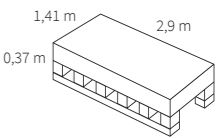

Disponible en / Available in / Disponible:
TORANO 33,3x100 - 30x60 - Cat. UNIVERSE
TORANO 7,5x30 - Cat. ORIGIN

Chevron 8x40
Pieza derecha e izquierda en la misma caja
Right and left piece in the same box.
Pièce gauche et pièce droite dans la même boîte

Torano Dorado

● 120x280	Rec.	M316	054.961.0103.09878	Ⓜ
● 120x280	Rec.	M220	052.961.0103.09878	Ⓜ
● 120x120	Rec.	M166	004.120.0103.09878	Ⓜ
● 75x150	Rec.	M130	004.350.0103.09878	Ⓜ
● 60x120	Rec.	M112	004.869.0103.09878	Ⓜ
● 60x60	Rec.	M77	004.840.0103.09878	Ⓜ
● 30x60	Rec.	M77	004.450.0103.09878	Ⓜ
● 30x30(5)	Malla	M251	038.281.0103.09878	Ⓜ
● 32,5x22,5	Malla	P53	038.297.0103.09878	Ⓜ

Hexa Torano Dorado

● 13x15	M134	015.056.0103.12225	Ⓜ
---------	------	--------------------	---

Empaquetado / Packaging / Emballage

Formato	pz/pl	m²/pz	m²/pl	kg/pl
120x280	20	3.36	67.20	1,130.00

Empaquetado / Packaging / Emballage