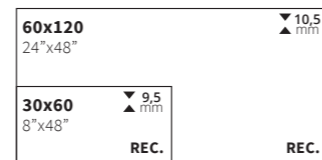

Formatos / Sizes / Formats

- **CR. LUX**
  GRES PORCELÁNICO-GRANILLA PULIDA
  PORCELAIN TILES-POLISHED GRANILL · GRÈS CÉRAMÉ-GRANILLA POLI
- **LEVIGLASS**
  GRES PORCELÁNICO ESMALTADO PULIDO
  POLISHED GLAZED PORCELAIN TILES · GRÈS CÉRAMÉ ÉMAILLÉ POLI
- **COMPACGLASS**
  GRES PORCELÁNICO ESMALTADO
  GLAZED PORCELAIN TILES · GRÈS CÉRAMÉ ÉMAILLÉ

Disponible en / Available in / Disponible:
TORANO 33,3x100 - 30x60 - Cat. UNIVERSE
TORANO 7,5x30 - Cat. ORIGIN