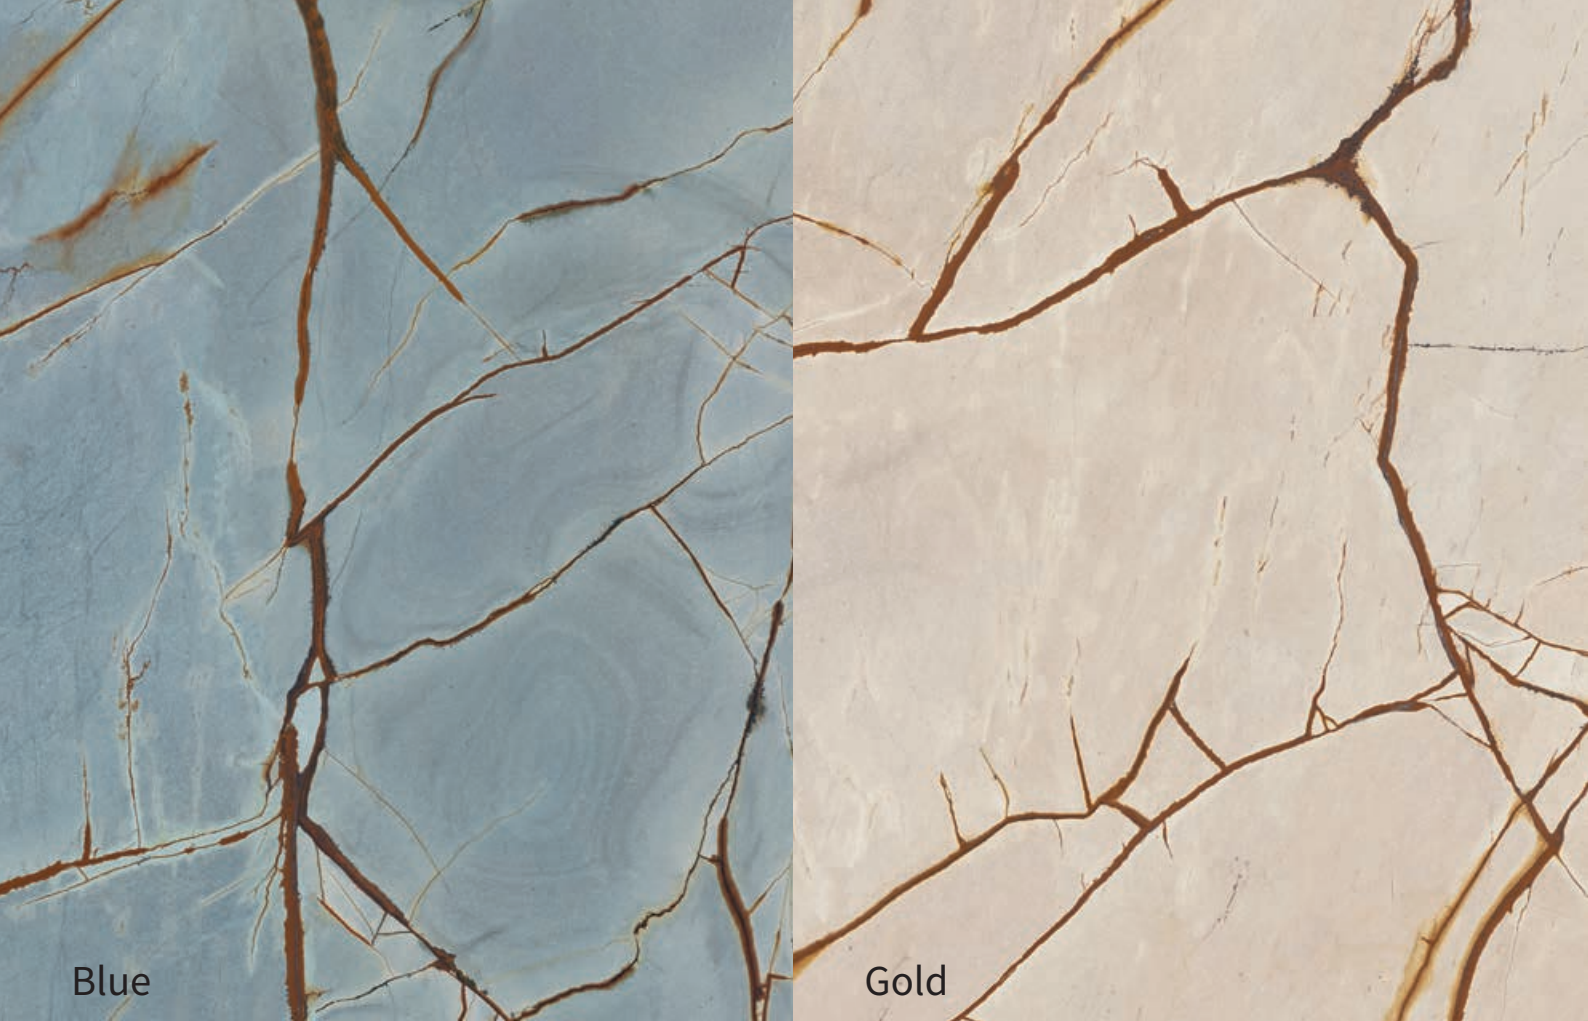

Blue

Gold

LUX NIRVANA

Formatos / Sizes / Formats

CR. LUX
GRES PORCELÁNICO-GRANILLA PULIDA
PORCELAIN TILES-POLISHED GRANILL · GRÈS CÉRAMÉ-GRANILLA POLI