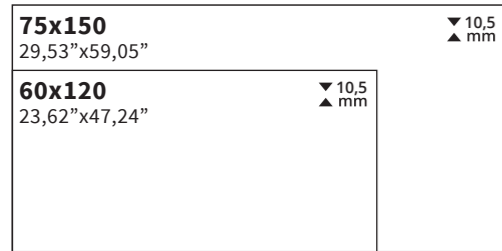

Rvto. / Wall / Rvtm.: **Lux Kionia Azzurro 60x120 - Konzept Nacar 60x120**
Pvto. / Floor / Sol.: **Lux Kionia Azzurro 120x120**

Formatos / Sizes / Formats

32,5x22,5
12,79"x8,85"

30x30 (5x5)
11,81"x11,81"