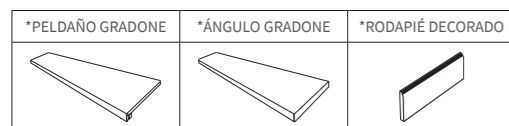

Piezas especiales / Special pieces / Pieces especiales

Consultar en página / Consult page / Consulter en page: 283