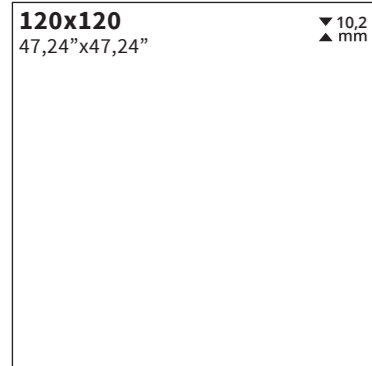

Rvto. / Wall / Rvtm.: **Lux Kionia Azzurro 60x120 - Konzept Nacar 60x120**
Pvto. / Floor / Sol.: **Lux Kionia Azzurro 120x120**

Formatos / Sizes / Formats

32,5x22,5
12,79"x8,85"

30x30 (5x5)
11,81"x11,81"