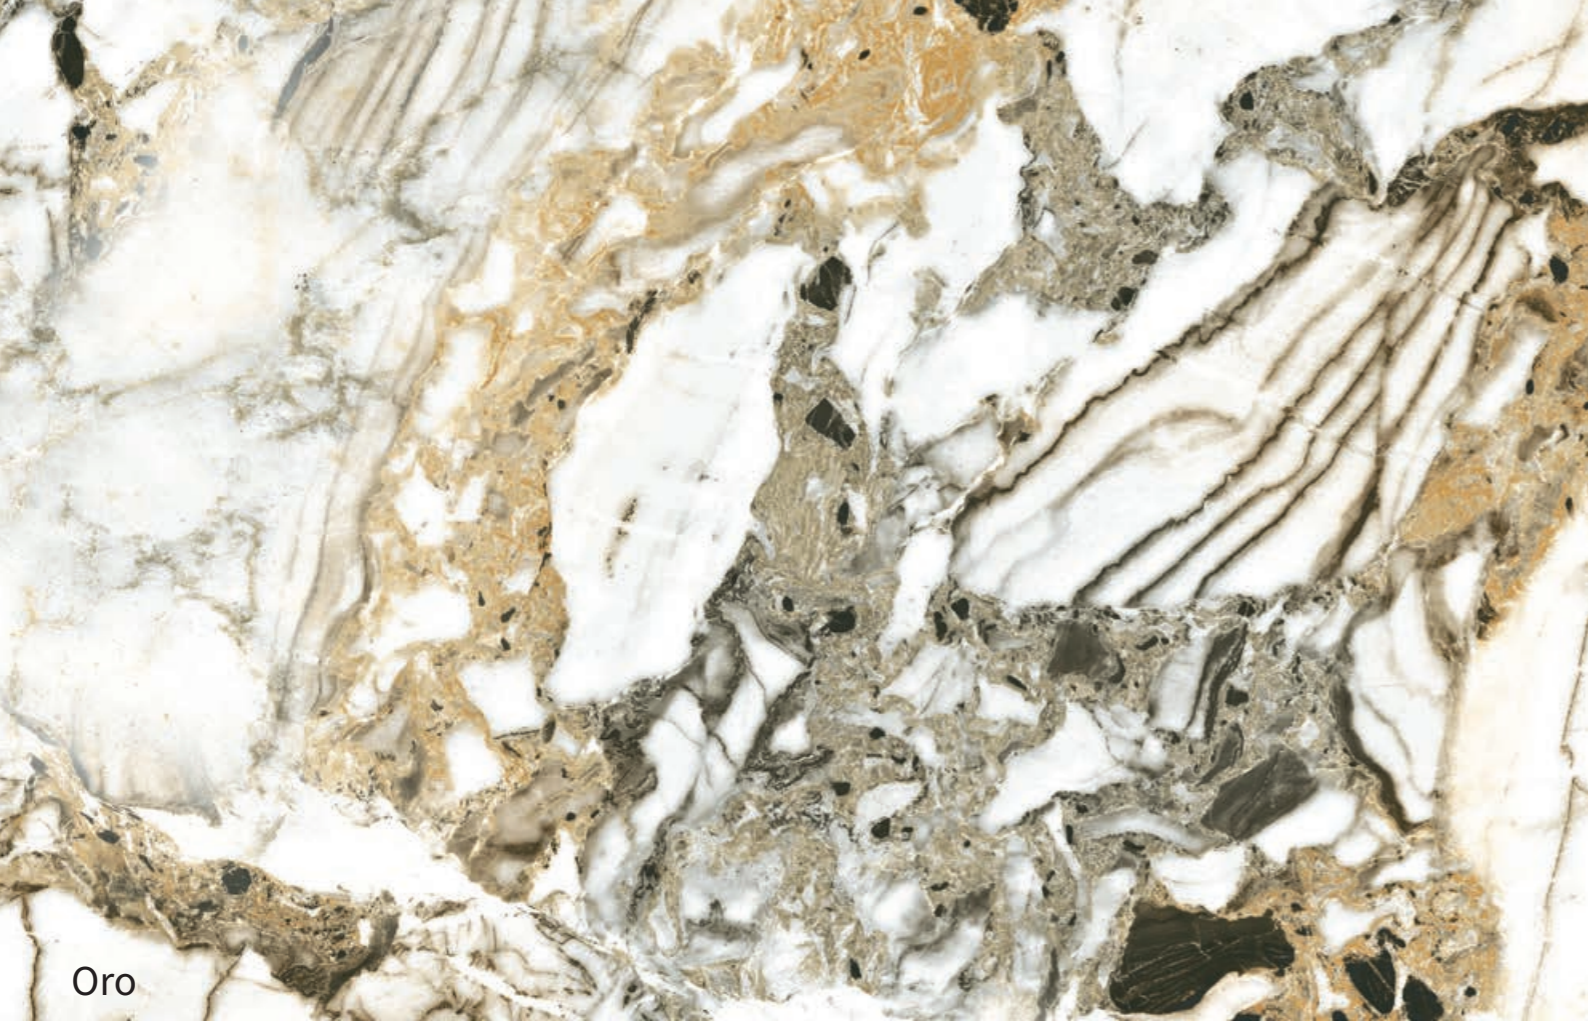

Oro

LUX GROTTA

Formatos / Sizes / Formats