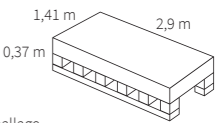

Piezas especiales / Special pieces / Pièces especiales
Consultar en página / Consult on page / Consulter en page: 284