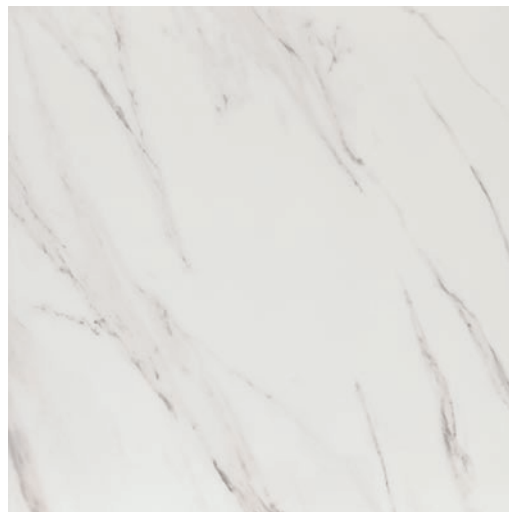

60x120 Rec.
23,62"x47,24"

90x90 Rec.
35,43"x35,43"

GRES PORCELÁNICO ESMALTADO
GLAZED PORCELAIN TILES · GRÈS CÉRAMÉ ÉMAILLÉ

At. Palma Blanco PEI 4

● 60x120 Rec. M61 017.250.0012.09398

At. Palma PEI 4

● 90x90 Rec. M73 017.804.0001.09398