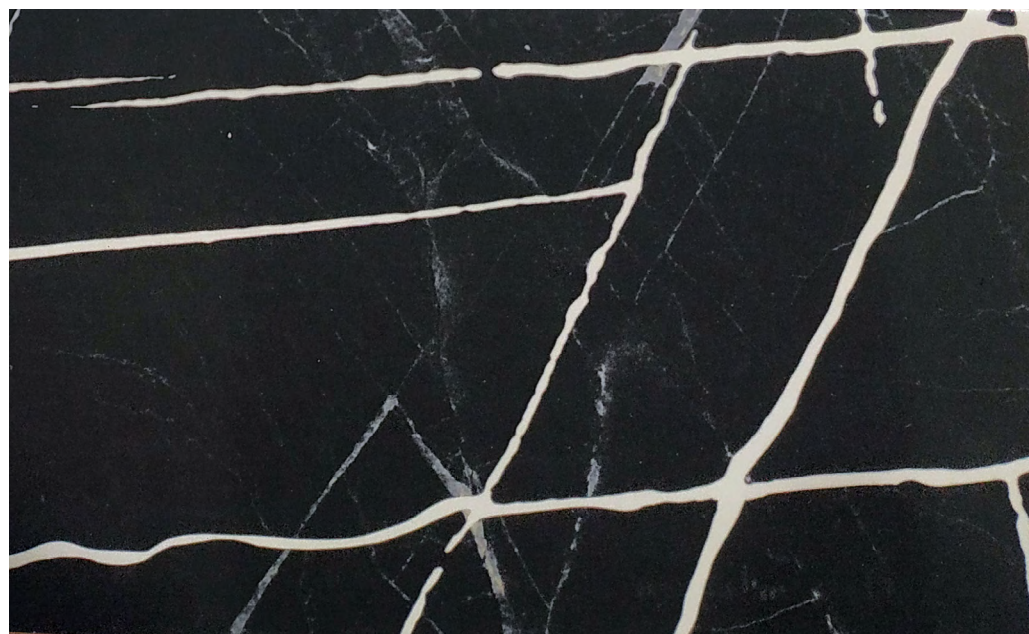

NEW
Trend

Chicago

Chicago

Изящество и лаконичность черно-белых цветов, строгость линий и глянцевое покрытие создадут очень органичный и строгий интерьер. Коллекция прекрасно дополнит как классический интерьер, так и современный.

Керамогранит
Antre Black FT3ANR99
410x410

1000x1920

Выставочная техническая
панель под европейский
формат экспозиторов
1000x1920 мм.