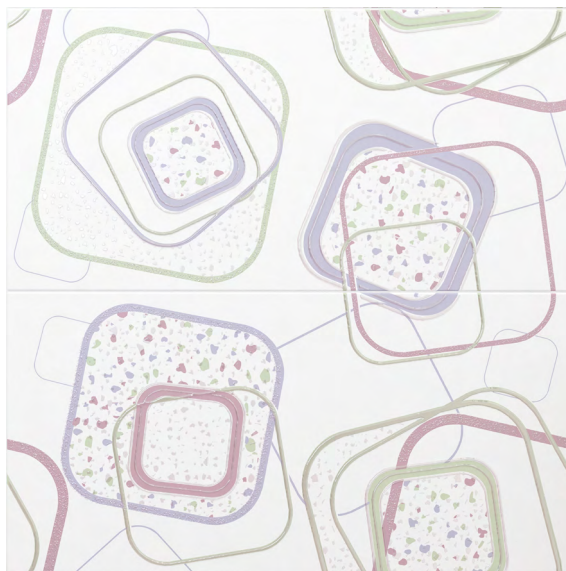

# Candy

NEW  
Trend

Светлая жизнерадостная коллекция Candy с матовой керамической плиткой в белом, светло-зеленом и светло-розовом цветах комбинируется с плиткой под разноцветный терраццо и декоративным панно с объемными перламутровыми фигурами. Прекрасным дополнением станут бордюры-стики, которые завершат образ вашего интерьера.

Данная коллекция позволит создать неповторимый интерьер в современном стиле.

Плитка настенная  
Candy Terrazzo WT9CAN00  
249x500

Плитка настенная  
Candy White WT9CAY00  
249x500

Плитка настенная  
Candy Rosy WT9CAY02  
249x500