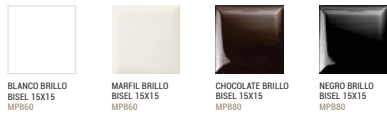

ARMONÍA 15x15
WALL TILE 6x6"