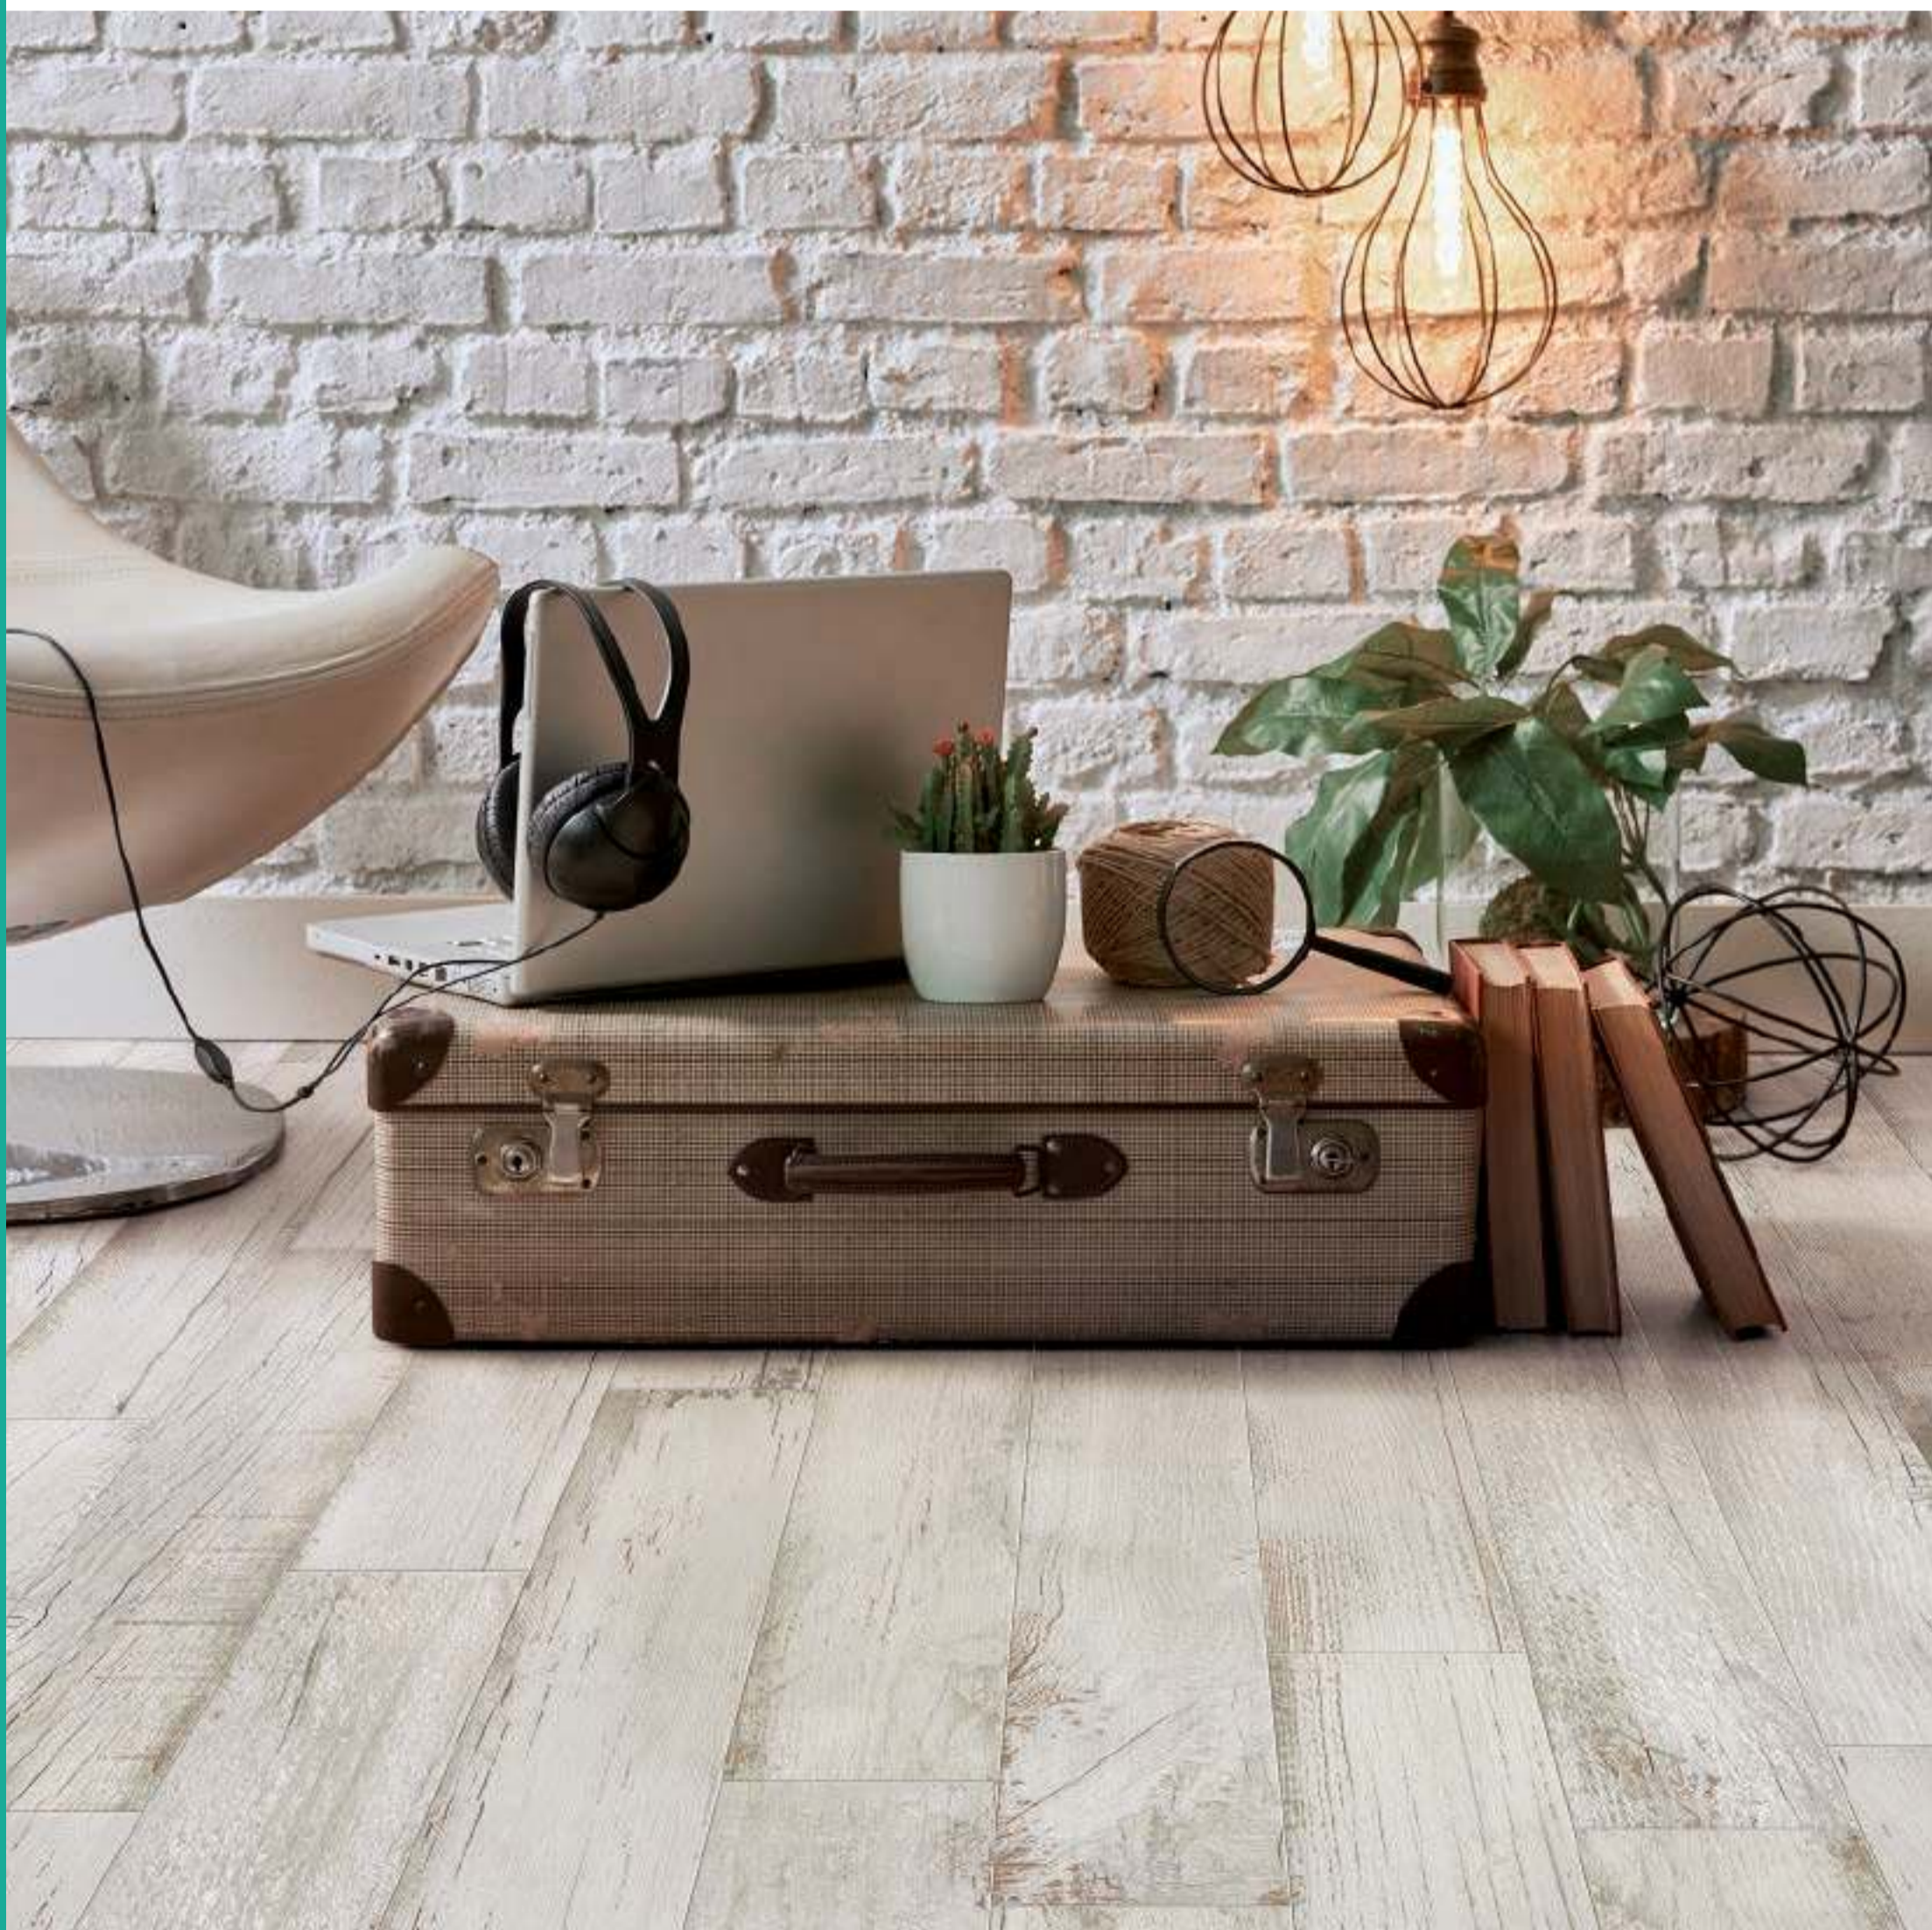

MARAZZI

Treverkpaint

Gres Effetto Legno • Wood Look Stoneware • Grès Effet Bois • Holzoptik
Feinsteinzeug • Gres de Efecto Madera • Керамогранит
С Эффектом Дерева