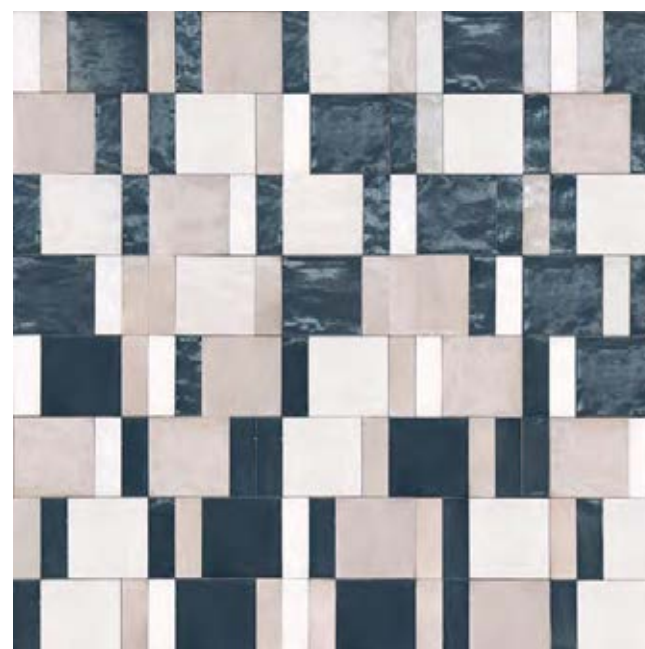

SOLUZIONE DI POSA 7 • LAYING SOLUTION 7

M961 Bianco 15x15 - M96N Bianco 5x15
M962 Natural 15x15 - M96P Natural 5x15
M964 Blu 15x15 - M96R Blu 5x15

1 mq = M964 – 9 pz / 19,3%; M962 – 9 pz / 9,3%; M961 – 10 pz / 21,4%;
M96R – 24 / 17,1%; M96P – 20 pz / 14,3%; M96N – 12 pz / 8,6%