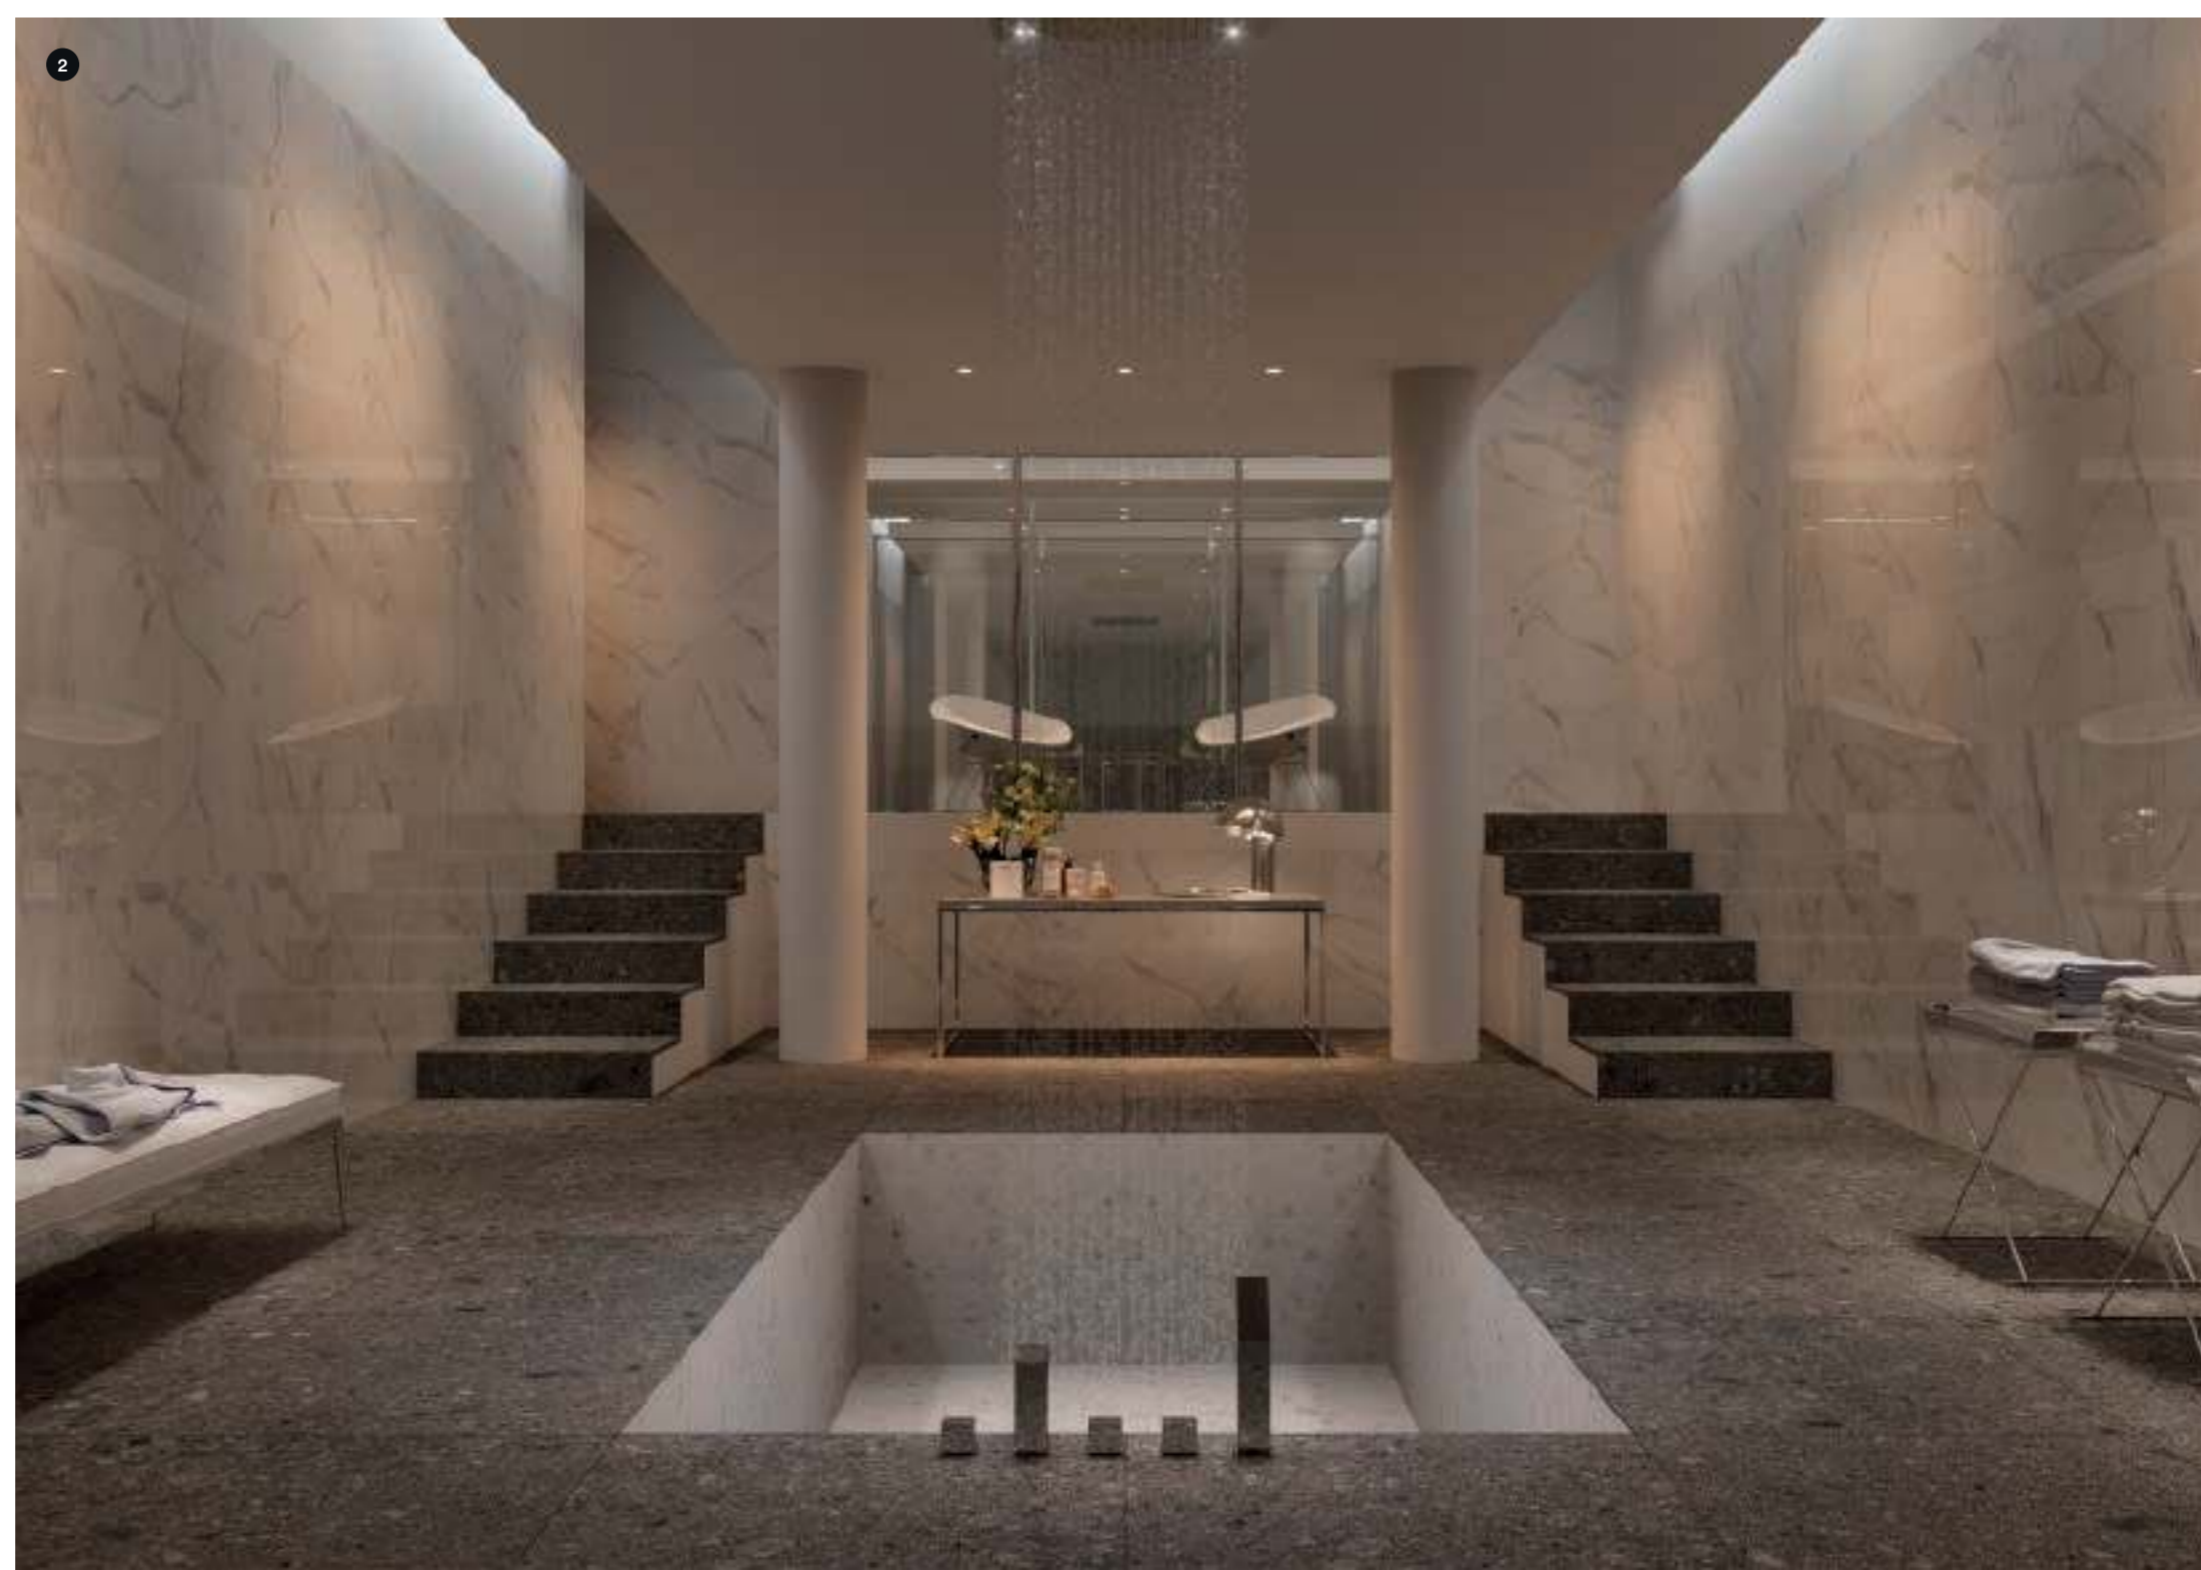

Allmarble s'agrandit avec une extension Wall qui trace des liens inédits entre beauté classique et innovation stylistique. Cinq couleurs en format 40x120 cm de 6 mm d'épaisseur, dans les élégantes finitions Lux et Satin, la nouvelle structure 3D Pavé, avec décors et mosaïques qui mettent en contact marbres et métaux précieux.

Allmarble erfährt eine Erweiterung mit Wall, die ungewohnte Verknüpfungen zwischen klassischer Schönheit und stilistischer Innovation vorzeichnen vermag. 5 Farben im Format 40x120 cm, Stärke 6 mm, in den raffinierten Oberflächen Lux und Satin, mit dem neuen 3D-Relief Pavé, neben Dekors und Mosaiken, die Marmore und edle Metalle in einen Dialog treten lassen.

Allmarble se amplía con una extensión Wall que delinea conexiones inéditas entre la belleza clásica y la innovación estilística. Cinco colores en formato 40 x 120 cm de 6 mm de grosor, en las refinadas superficies Lux y Satin, la nueva estructura 3D Pavé y nuevas decoraciones y mosaicos que ponen en comunicación el mármol y los metales preciosos.

Коллекция Allmarble пополнилась новой линейкой Wall, которая налаживает новые взаимоотношения между классической красотой и стилистической инновацией. Теперь она предлагает 5 цветов в формате 40x120 толщиной 6 мм с изысканными отделками Lux и Satin, новые рельефные плиты 3D Pavé, а также декоры и мозаики, которые налаживают диалог мрамора и драгоценных металлов.

Cover **M6TD** Allmarble Wall Statuario Struttura Pavé Satin 3D Rett. 40x120
M6GS Allmarble Wall Statuario Satin Rett. 40x120
M8GT Mosaico Statuario Satin 40x40
M4EZ Allmarble Imperiale Rett. 75x150

1 **M71V** Allmarble Wall Altissimo Struttura Pavé Lux 3D Rett. 40x120

2 **M6SZ** Allmarble Wall Statuario Lux Rett. 40x120
MMPZ Allmarble Mosaico Statuario 30x30
MQW9 Mystone Ceppo di Gré20 Anthracite Rett. 80x80
MR72 Mystone Ceppo di Gré20 Anthracite Gradone Sx 40x80
MR76 Mystone Ceppo di Gré20 Anthracite Gradone Dx 40x80

3 **M8HD** Mosaico Barcode Golden White Lux 40x40

4 **M8T9** Decoro Regent Golden White Lux 40x120