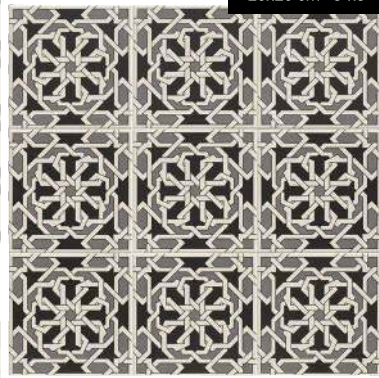

FEZ M-280
20x20 cm · 8"x8"