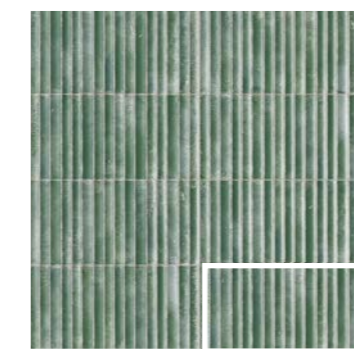

WYNN BLANC
15x30 (M 280) 6"x12"

WYNN TURQUOISE
15x30 (M 280) 6"x12"

WYNN ROUGE
15x30 (M 280) 6"x12"

WYNN BLEU
15x30 (M 280) 6"x12"

WYNN MARINE
15x30 (M 280) 6"x12"

WYNN CAFÉ
15x30 (M 280) 6"x12"

WALL TILE: Wynn Café 15x30 · 6"x12"