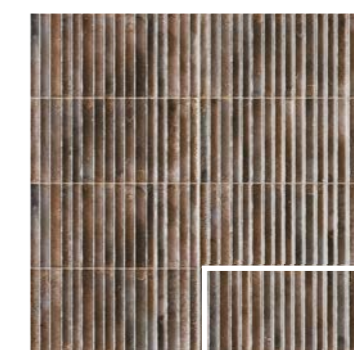

WYNN BLANC
15x30 (M 280) 6"x12"

WYNN TURQUOISE
15x30 (M 280) 6"x12"

WYNN ROUGE
15x30 (M 280) 6"x12"

WYNN BLEU
15x30 (M 280) 6"x12"

WYNN MARINE
15x30 (M 280) 6"x12"

WYNN CAFÉ
15x30 (M 280) 6"x12"

WALL TILE: Wynn Café 15x30 · 6"x12"

WALL TILE: Alboran Grey 10x30 · 4"x12" · Stanza White 20x20 · 8"x8"
FLOOR TILE: Stanza White 20x20 · 8"x8"

ALBORAN

10X30 · 4"X12"

INSPIRATION
WALLS

MAINZU
ceramica