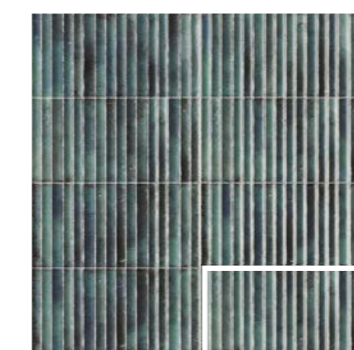

WYNN BLANC
15x30 (M 280) 6"x12"

WYNN TURQUOISE
15x30 (M 280) 6"x12"

WYNN ROUGE
15x30 (M 280) 6"x12"

WYNN BLEU
15x30 (M 280) 6"x12"

WYNN MARINE
15x30 (M 280) 6"x12"

WYNN CAFÉ
15x30 (M 280) 6"x12"

WALL TILE: Wynn Café 15x30 · 6"x12"