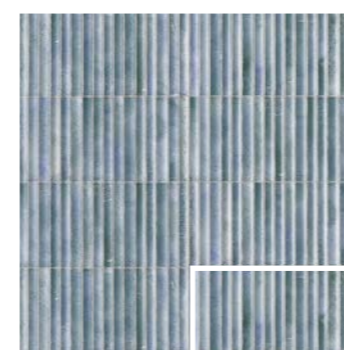

WYNN BLANC
15x30 (M 280) 6"x12"

WYNN TURQUOISE
15x30 (M 280) 6"x12"

WYNN ROUGE
15x30 (M 280) 6"x12"

WYNN BLEU
15x30 (M 280) 6"x12"

WYNN MARINE
15x30 (M 280) 6"x12"

WYNN CAFÉ
15x30 (M 280) 6"x12"

WALL TILE: Wynn Café 15x30 · 6"x12"