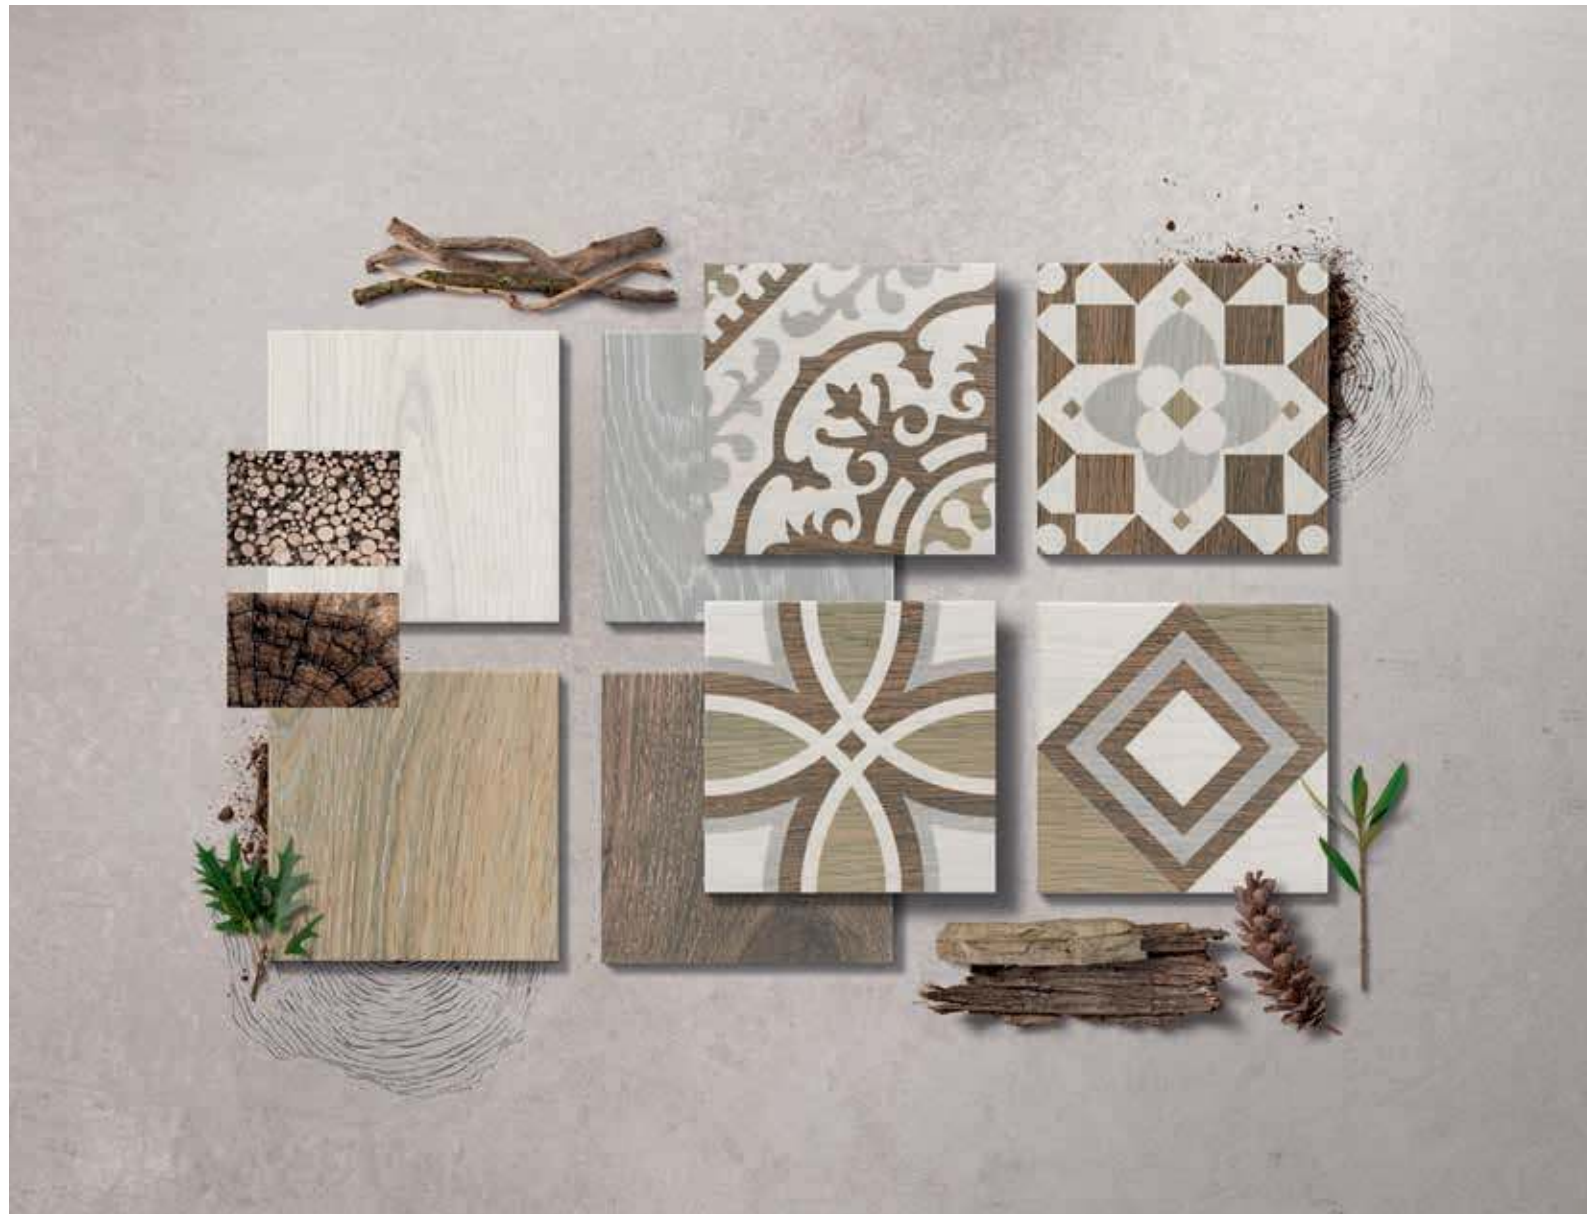

PATCHWOOD

20x20 · 8" x 8"

-  IMPERMEABLE
WATER RESISTANT
-  COLORES INALTERABLES
UNALTERABLE COLORS
-  HIGIÉNICO
HYGIENIC
-  INTERIOR ESPACIO DOMÉSTICO
DOMESTIC SPACES (INDOORS)
-  IGNÍFUGO
FIREPROOF
-  FÁCIL LIMPIEZA
EASY TO CLEAN
-  ECOLÓGICO
ECOLOGIC
-  INTERIOR ESPACIO PÚBLICO
PUBLIC AREAS (INDOORS)
-  R-10
-  REVESTIMIENTO VASO PISCINA
INTERIOR OF THE POOL