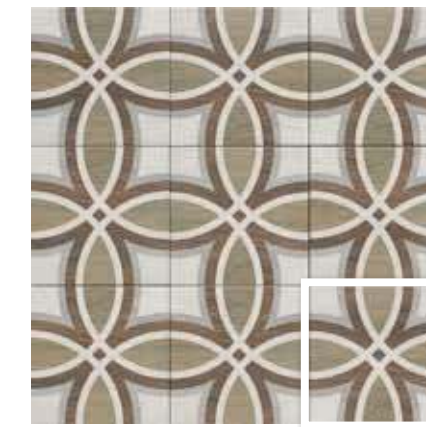

RES. A LOS QUÍMICOS
RESISTANT TO CHEMICALS
GA-GLA-GHA

PATCHWOOD BIANCO
20x20 (M 280) 8"x8"

PATCHWOOD NATURALE
20x20 (M 280) 8"x8"

PATCHWOOD NOCE
20x20 (M 280) 8"x8"

PATCHWOOD GRIGIO
20x20 (M 280) 8"x8"

URBINO
20x20 (M 280) 8"x8"