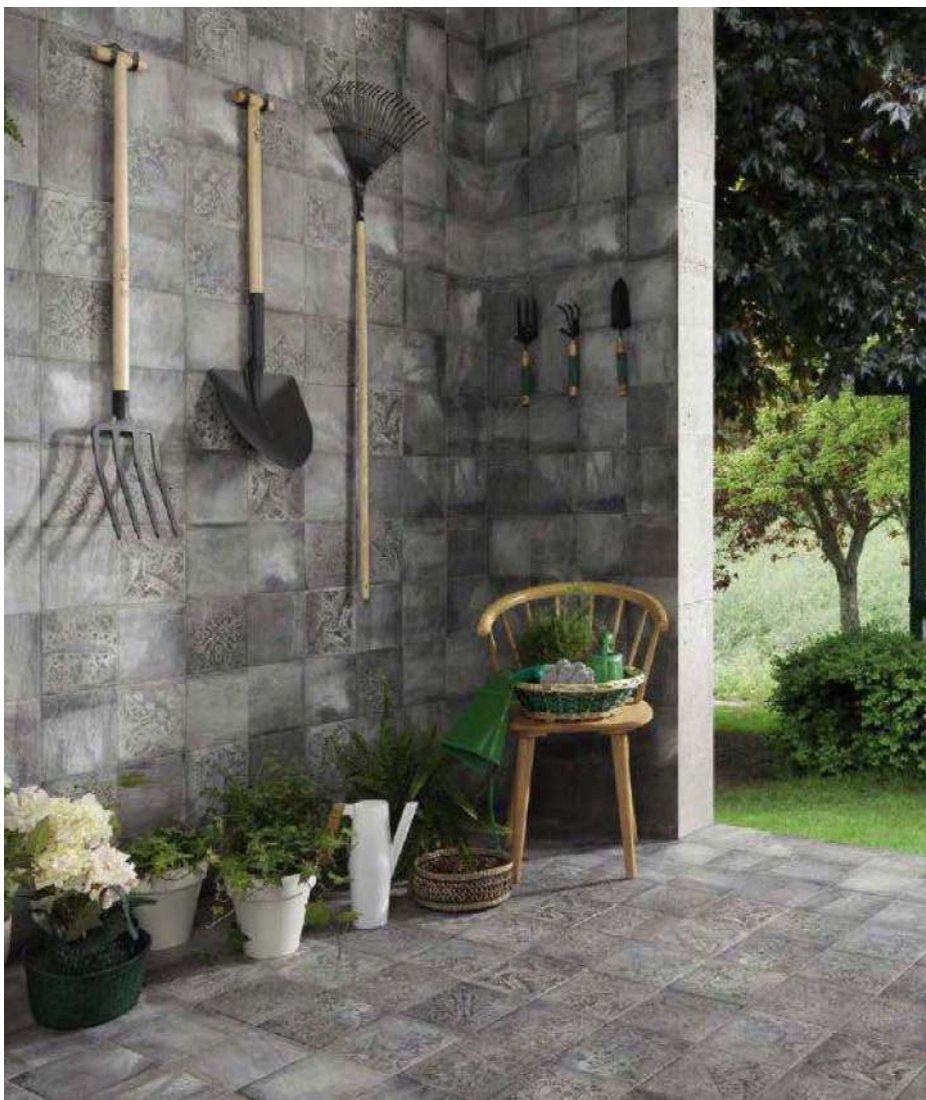

SERIE FORLÌ 20x20 8"x8"

Forli Grey 20x20 - Borghese 20x20