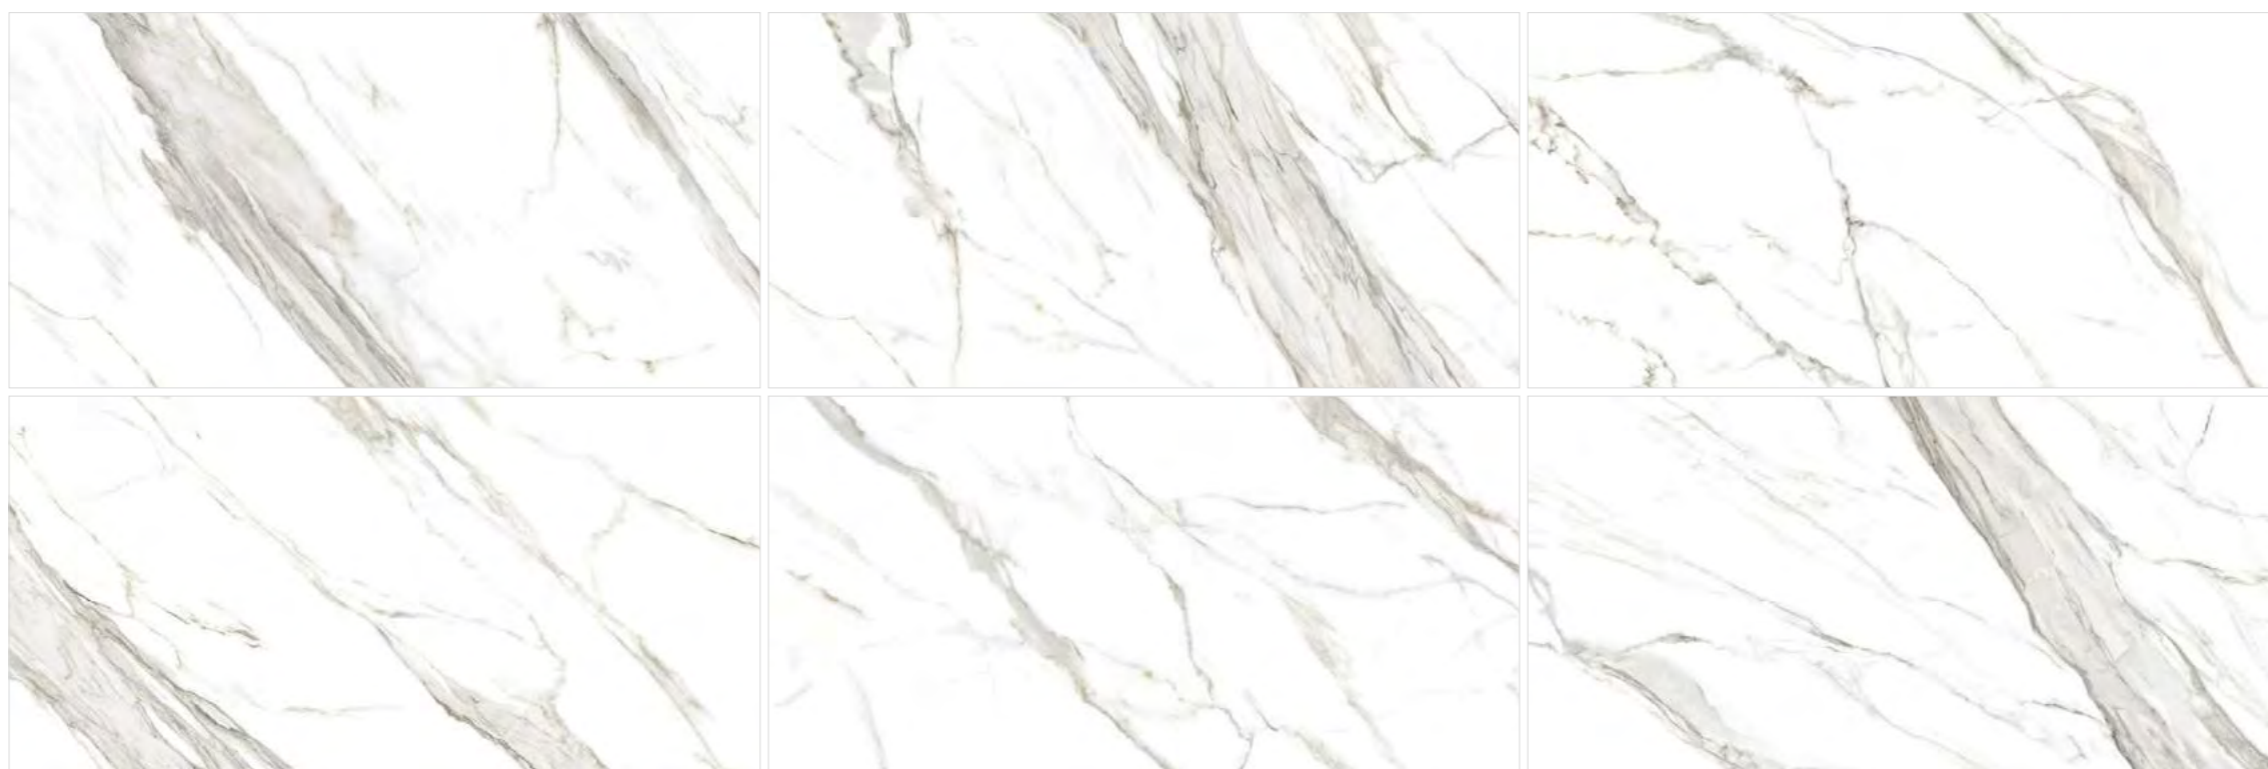

Twilight

Твэйлайт

600x1200

Twilight Calacatta

60120TWG15P

600x1200

Twilight Calacatta — это необычная текстура белого мрамора, в которой словно через туман проглядывают очертания стволов деревьев. Каждое лицо этого артикула имеет единое диагональное направление, но с индивидуальным характером изображений. Одни изображения, имеют большие объёмные жилы со сложными полутонами, другие — более тонкие прожилки с изящным витиеватым рисунком, уравновешивающие предыдущие, а вместе поверхность смотрится натуральной и природной. Эта текстура в интерьере будет гармонично сочетаться с деревом или металлическим бордюром. Также может комбинироваться в пространстве с коллекцией Cascade.

мм размер	 мм	 шт. в коробке	 кв.м в коробке	 кг в коробке	 кв.м в поддоне	 коробок на поддоне
600x1200	8	2	1,44	23,26	53,28	37

Twilight Calacatta 60120TWG15P | Керамогранит 600x1200

Twilight Calacatta 60120TWG15P