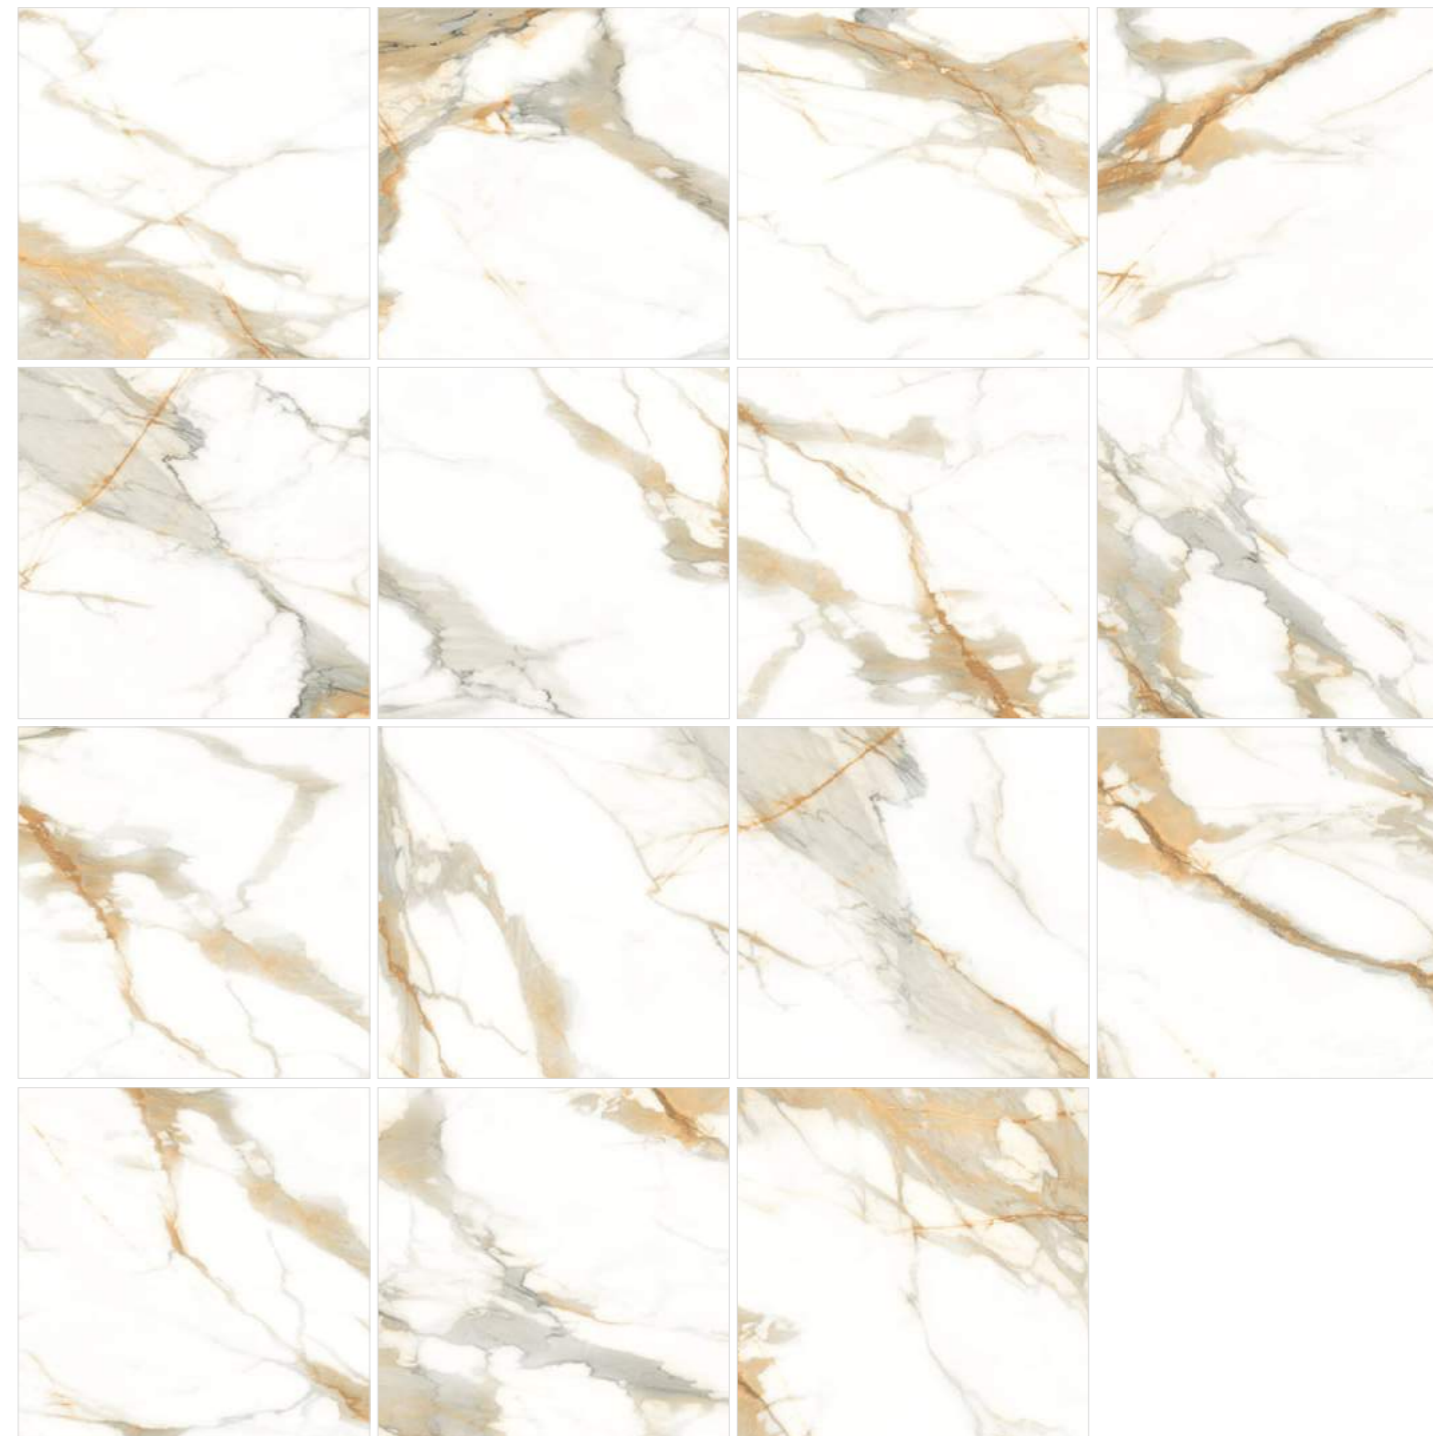

Statuario Infinito White 6060STI00P | Керамогранит 600x600