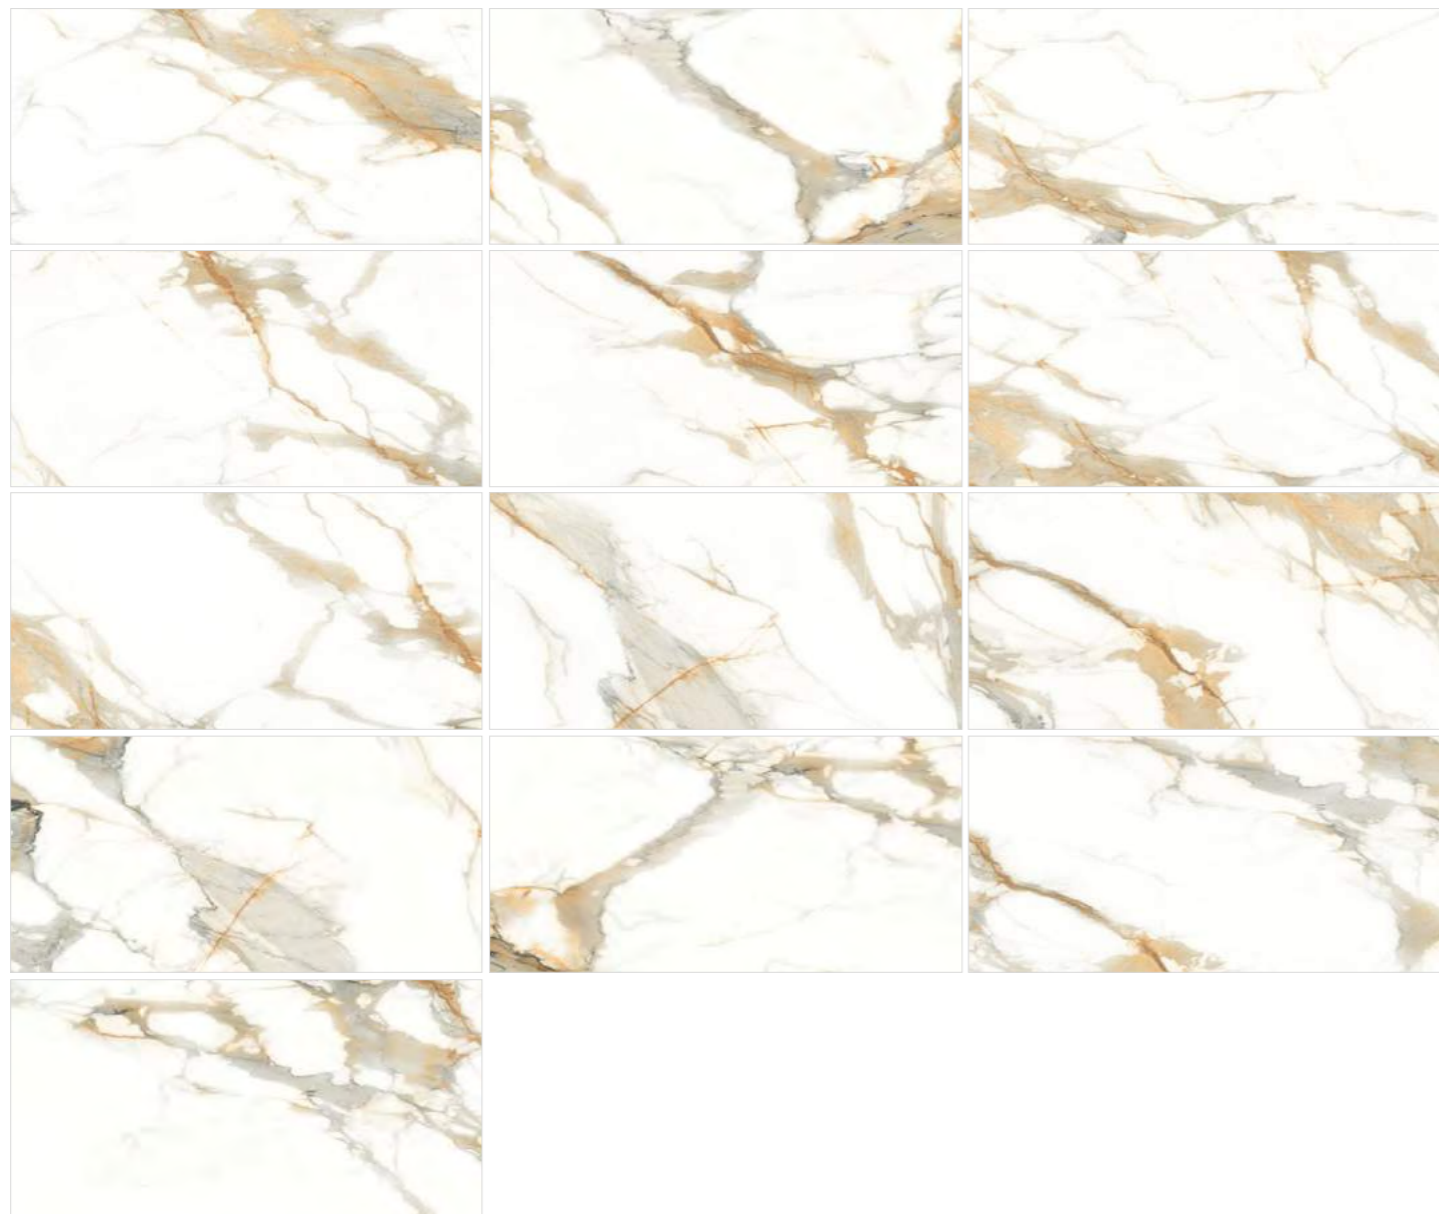

Statuario Infinito White 60120STI00P | Керамогранит 600x1200