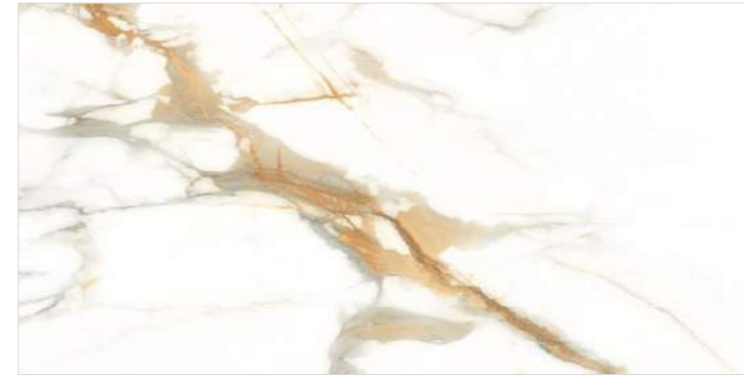

Statuario Infinito

Статуарио Инфинито

600x1200

600x600

Statuario Infinito White

60120STI00P

600x1200

Statuario Infinito White

6060STI00P

600x600

Белый мрамор с золотыми жилами является одним из самых востребованных мраморов в мире. Его добывают в горных хребтах Каррары, в центральной части Италии. Чистый белый фон этого мрамора контрастирует с большими яркими тёплыми и небольшими серыми прожилками. Такая текстура веками используется в элитных итальянских домах. Золотой статуарио — любимец дизайнеров и архитекторов. Этот керамогранит можно использовать как в качестве основного, так и вспомогательного артикула. Он, сочетаясь с деревом и металлическими бордюрами, гармонично смотрится в отделке ванных комнат, каминных зон, гостиных-столовых и в других помещениях, где требуется создать утонченный вид и украсить пространство. Statuario Infinito сочетается с Domines Super White.