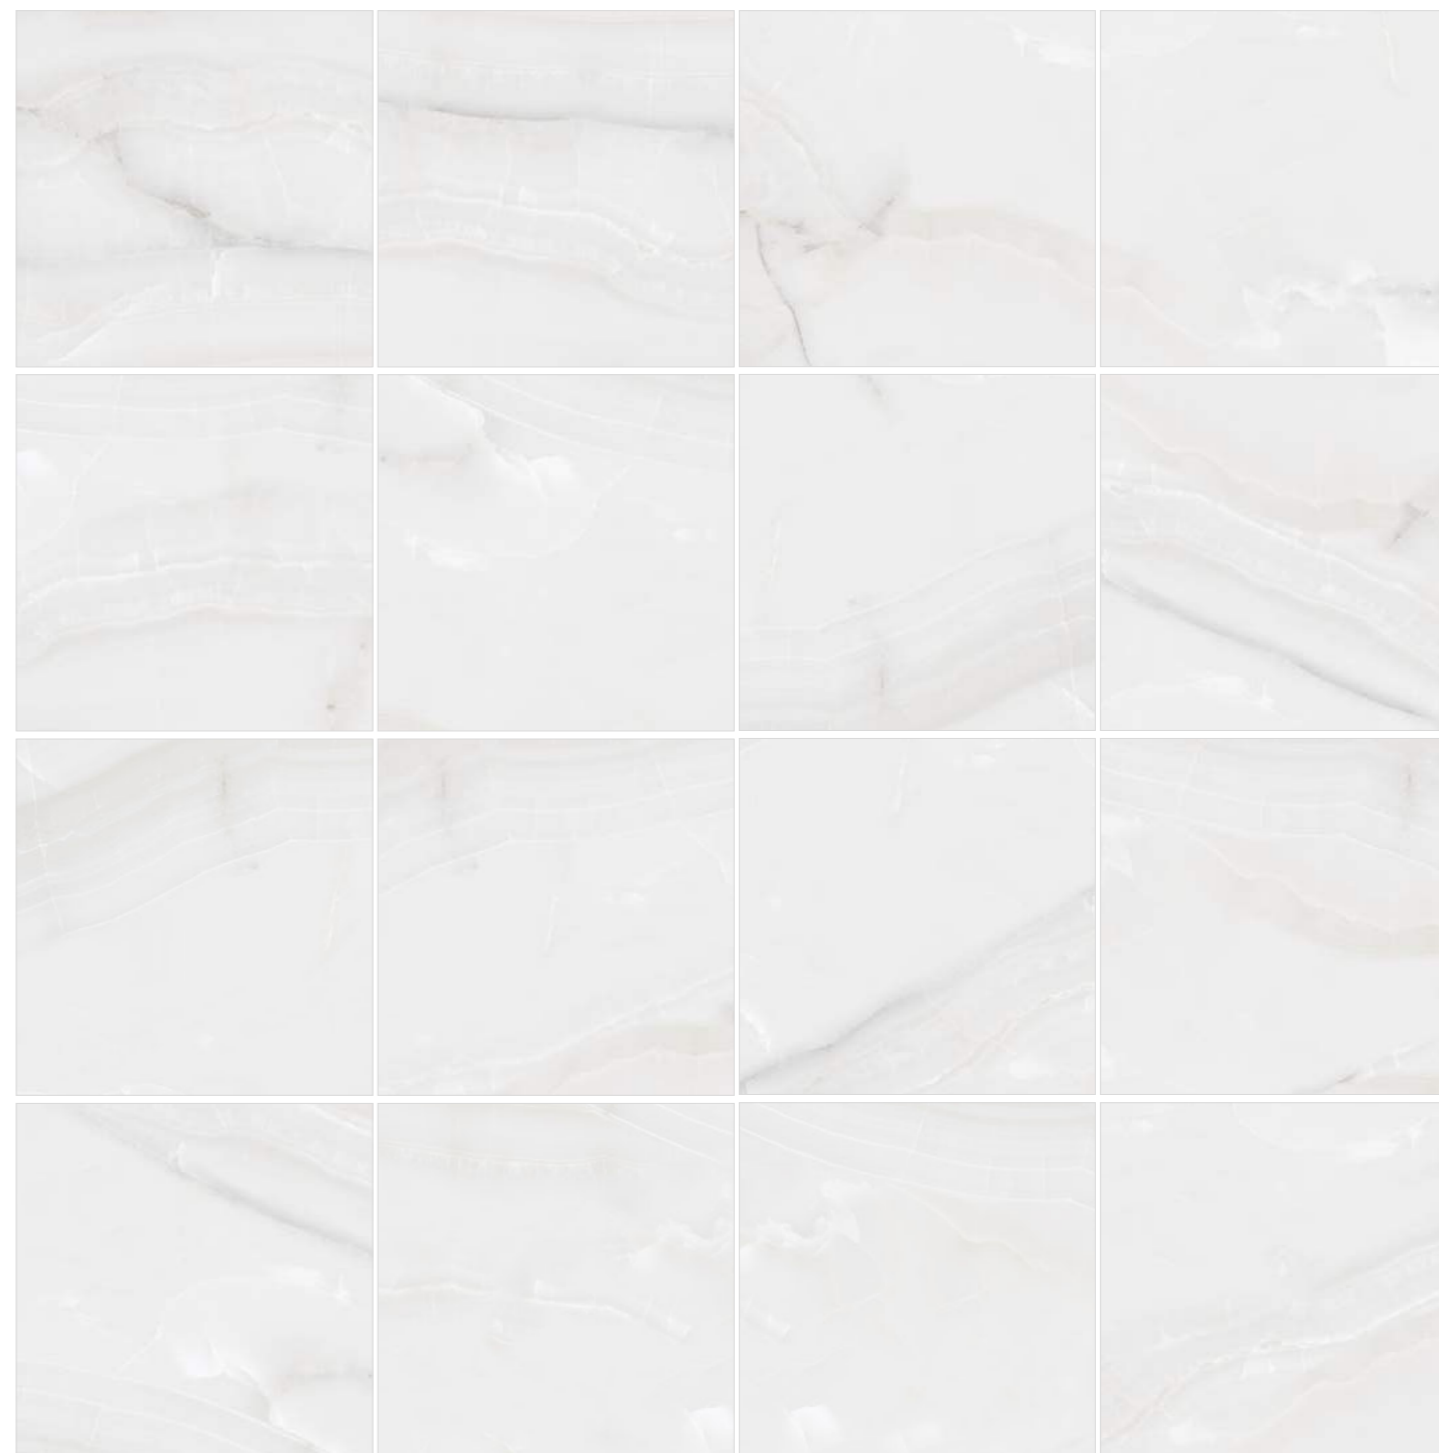

Snow Onyx 6060SWX00P | Керамогранит 600x600