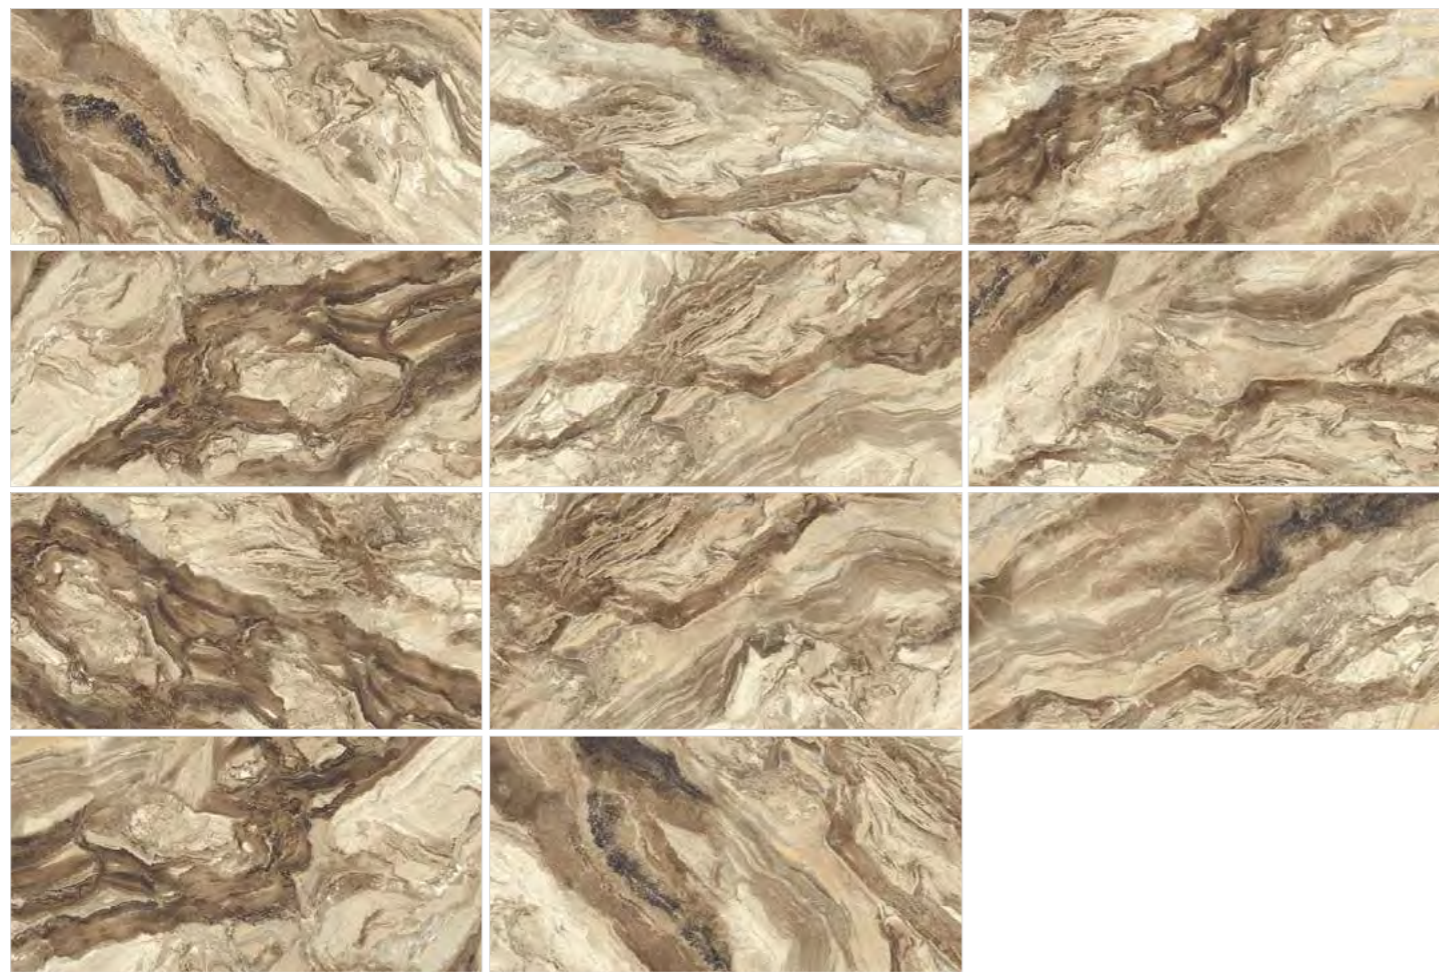

Текстура для коллекции Persia взята с итальянского мрамор Arabescato Orobico. Этот мрамор состоит из множества оттенков серого с градиентными прожилками кофейных и бежевых полутонов. Полированная поверхность керамогранита усиливает глубину и объём. Рисунок похож на бурную реку, которая мчит по глади поверхности, создавая замысловатые узоры. Дизайнеры бренда воплотили эту удивительную текстуру мрамора в четырёх цветах, в каждом сохранив глубину рисунка и многоцветность. Эти артикулы могут комбинироваться между собой или быть самостоятельными. Persia Brown и Persia Graphite могут стать акцентными компаньонами для белых мраморов линейки бренда. Керамогранит с таким рисунком несомненно станет украшением дома или квартиры.

Persia Beige 6060PRS11P | Керамогранит 600x600

Persia Beige 60120PRS11P  
Persia Brown 60120PRS21P  
Persia Brown 6060PRS21P

Persia Brown 60120PRS21P | Керамогранит 600x1200

Persia Brown 6060PRS21P | Керамогранит 600x600

Persia Beige 60120PRS11P  
Persia Brown 6060PRS21P