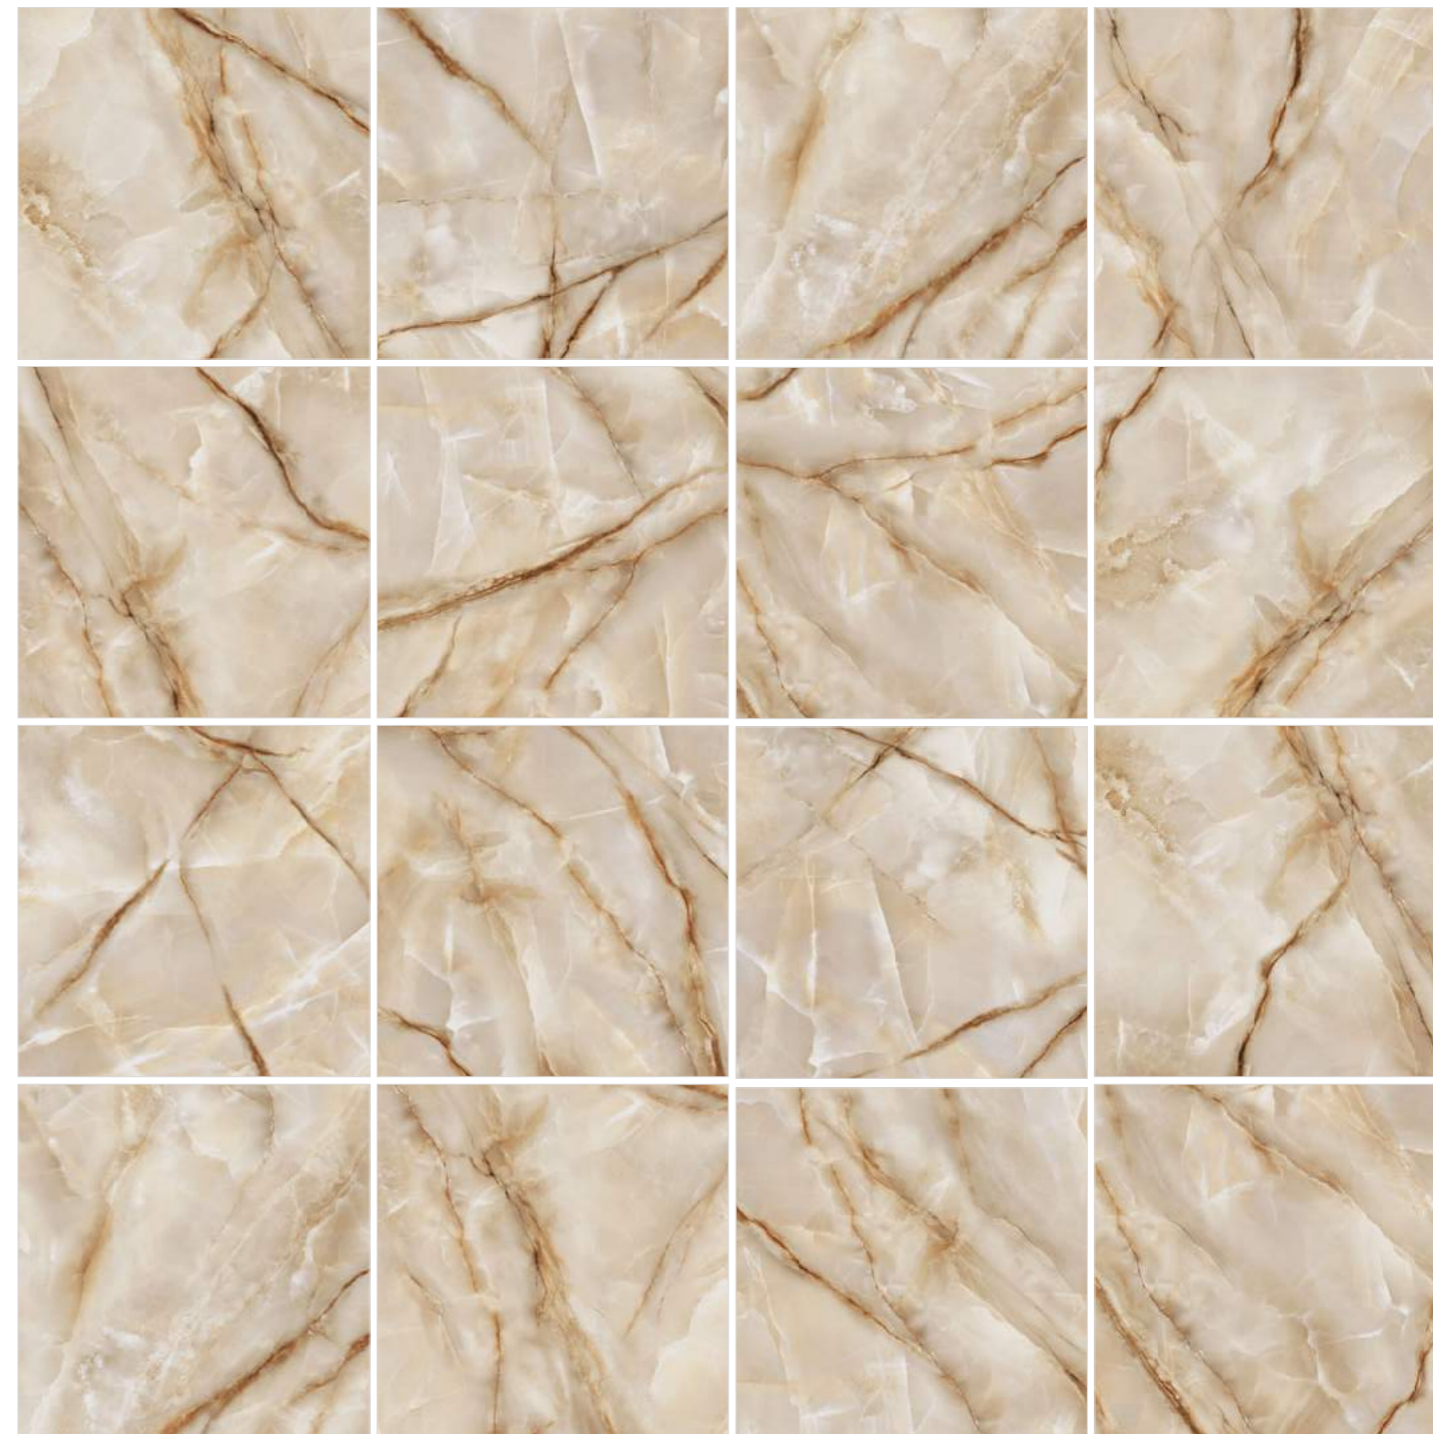

Многогранный, величественный королевский оникс с активными контрастными жилами и белыми градиентами станет украшением солидного интерьера. Многоцветный рисунок этого минерала отличает его от других. Цветовая гамма состоит из двух артикулов: один — в серо-пепельных оттенках, второй — в песочных цветах. Бесспорно, это яркий элемент для акцентирования функциональной зоны в интерьере или для использования в большом пространстве, например, кухни-гостиной. Красивым будет сочетание с артикулами из коллекции Talisman Оникс, которые также представлены в холодной и теплой гамме.

Опyx Royal Gray 6060OR015P | Керамогранит 600x600

Onyx Royal Gray 60120ORO15P
Talisman Onyx Gris 60120TLN02P

Опyx Royal Latte 60120ORO11P | Керамогранит 600x1200

Опyx Royal Latte 6060ORO11P | Керамогранит 600x600

Onyx Royal Latte 60120ORO11P
Onyx Royal Latte 6060ORO11P
Talisman Onyx Crema 60120TLN01P

Onyx Royal Latte 6060ORO11P
Talisman Onyx Crema 60120TLN01P