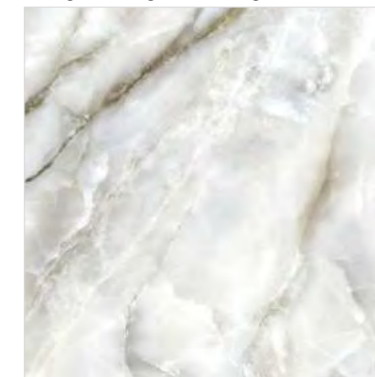

Оникс Royal

Оникс Роял

600x1200

600x600

Onyx Royal Gray

60120ORO15P

600x1200

Onyx Royal Gray

6060ORO15P

600x600

Onyx Royal Latte

60120ORO11P

600x1200

Onyx Royal Latte

6060ORO11P

600x600

Многогранный, величественный королевский оникс с активными контрастными жилами и белыми градиентами станет украшением солидного интерьера. Многоцветный рисунок этого минерала отличает его от других. Цветовая гамма состоит из двух артикулов: один — в серо-пепельных оттенках, второй — в песочных цветах. Бесспорно, это яркий элемент для акцентирования функциональной зоны в интерьере или для использования в большом пространстве, например, кухни-гостиной. Красивым будет сочетание с артикулами из коллекции Talisman Оникс, которые также представлены в холодной и теплой гамме.