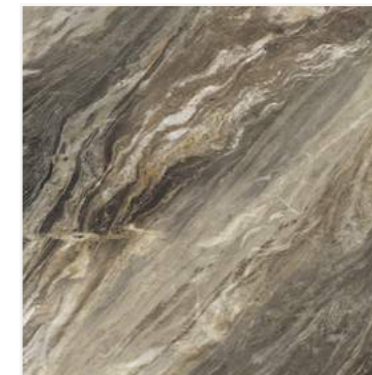

Davinci

Давинчи

600x1200

600x600

Davinci Gold

60120DVN31HG

600x1200

Davinci Gold

6060DVN31HG 600x600

Натуральный оттенок керамогранита Davinci с первых минут знакомства привлекает к себе внимание из-за множества оттенков — от светлых молочных до темных шоколадных. Этот керамогранит станет элегантным украшением интерьера, придаст ему неповторимости и утонченности благодаря своему уникальному теплоту и в то же время притягательному рисунку. Он идеально сочетается с деревом и керамогранитом Barcelo Crema. Davinci Gold станет прекрасным дополнением минималистичных интерьеров, выполненных в светлых тонах, придаст им натуральности и подчеркнет строгость линий.