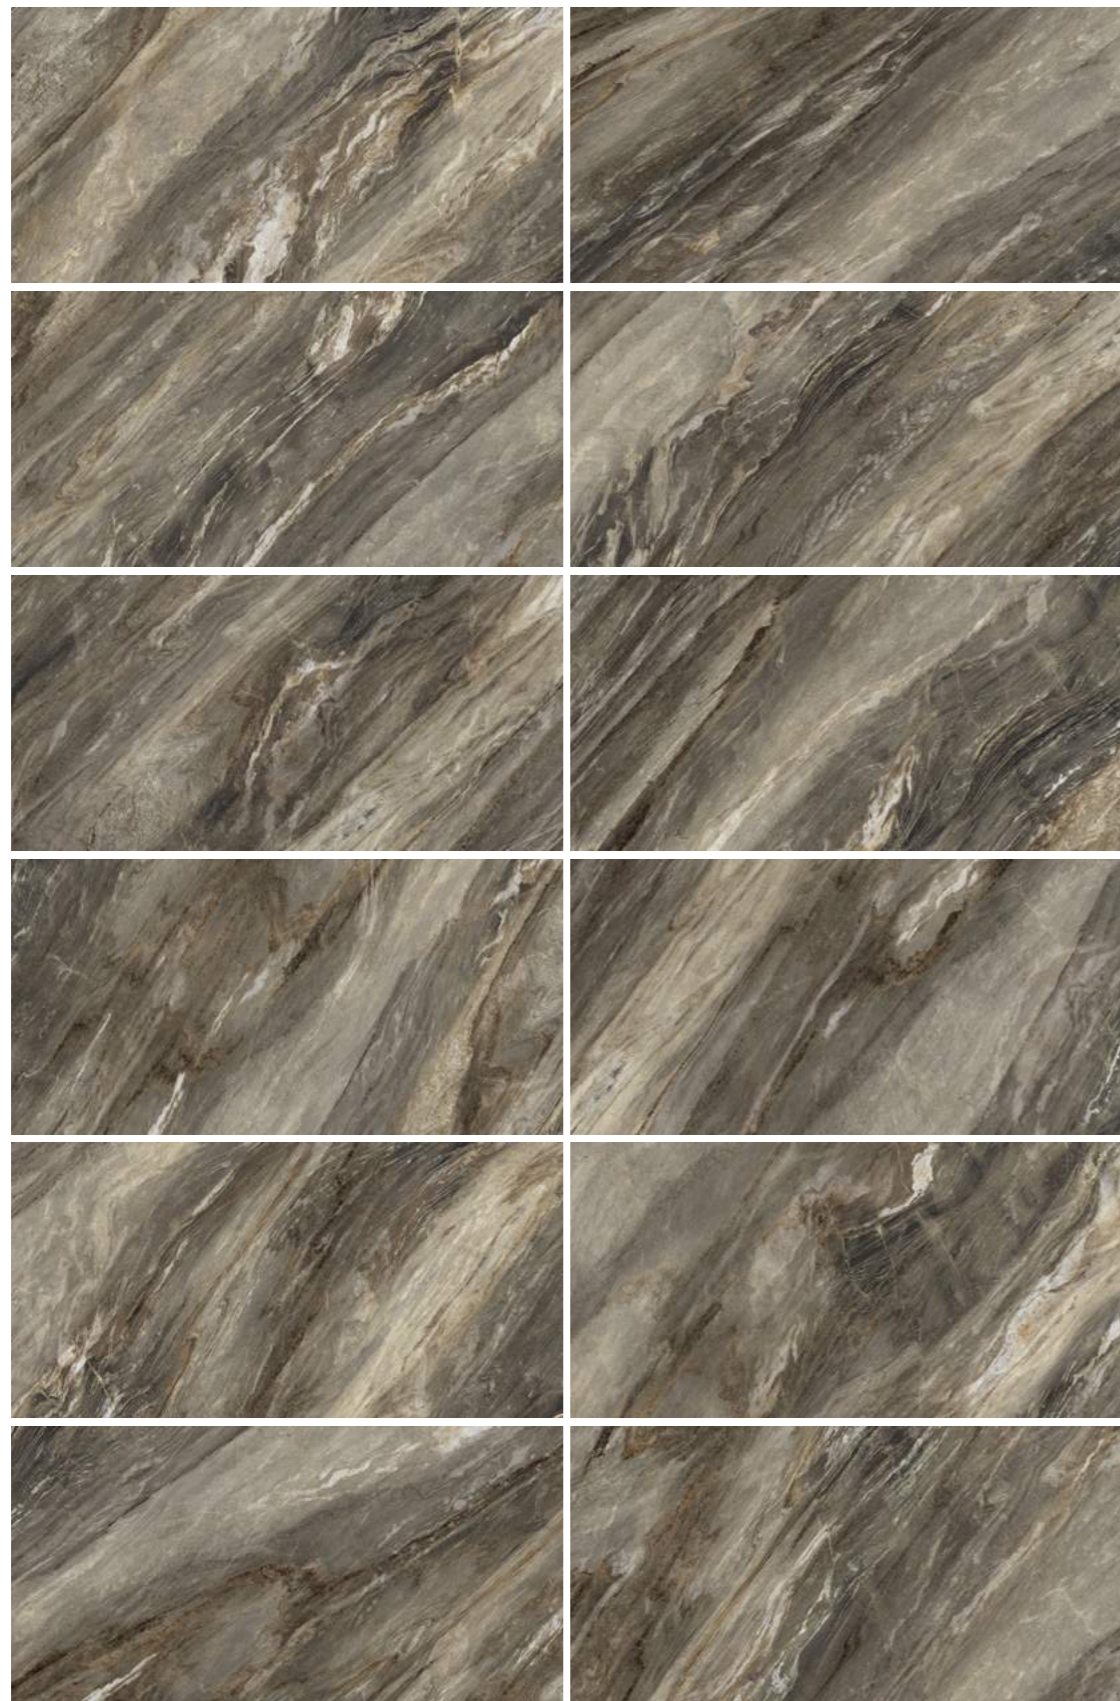

Davinci

Давинчи

600x1200

600x600

Davinci Gold

60120DVN31HG

600x1200

Davinci Gold

6060DVN31HG 600x600

Натуральный оттенок керамогранита Davinci с первых минут знакомства привлекает к себе внимание из-за множества оттенков — от светлых молочных до темных шоколадных. Этот керамогранит станет элегантным украшением интерьера, придаст ему неповторимости и утонченности благодаря своему уникальному теплоту и в то же время притягательному рисунку. Он идеально сочетается с деревом и керамогранитом Barcelo Crema. Davinci Gold станет прекрасным дополнением минималистичных интерьеров, выполненных в светлых тонах, придаст им натуральности и подчеркнет строгость линий.

Davinci Gold 6060DVN31HG | Керамогранит 600x600

Davinci Gold 60120DVN31HG
Barcelo Crema 60120BAL01P
Barcelo Crema 6060BAL01P