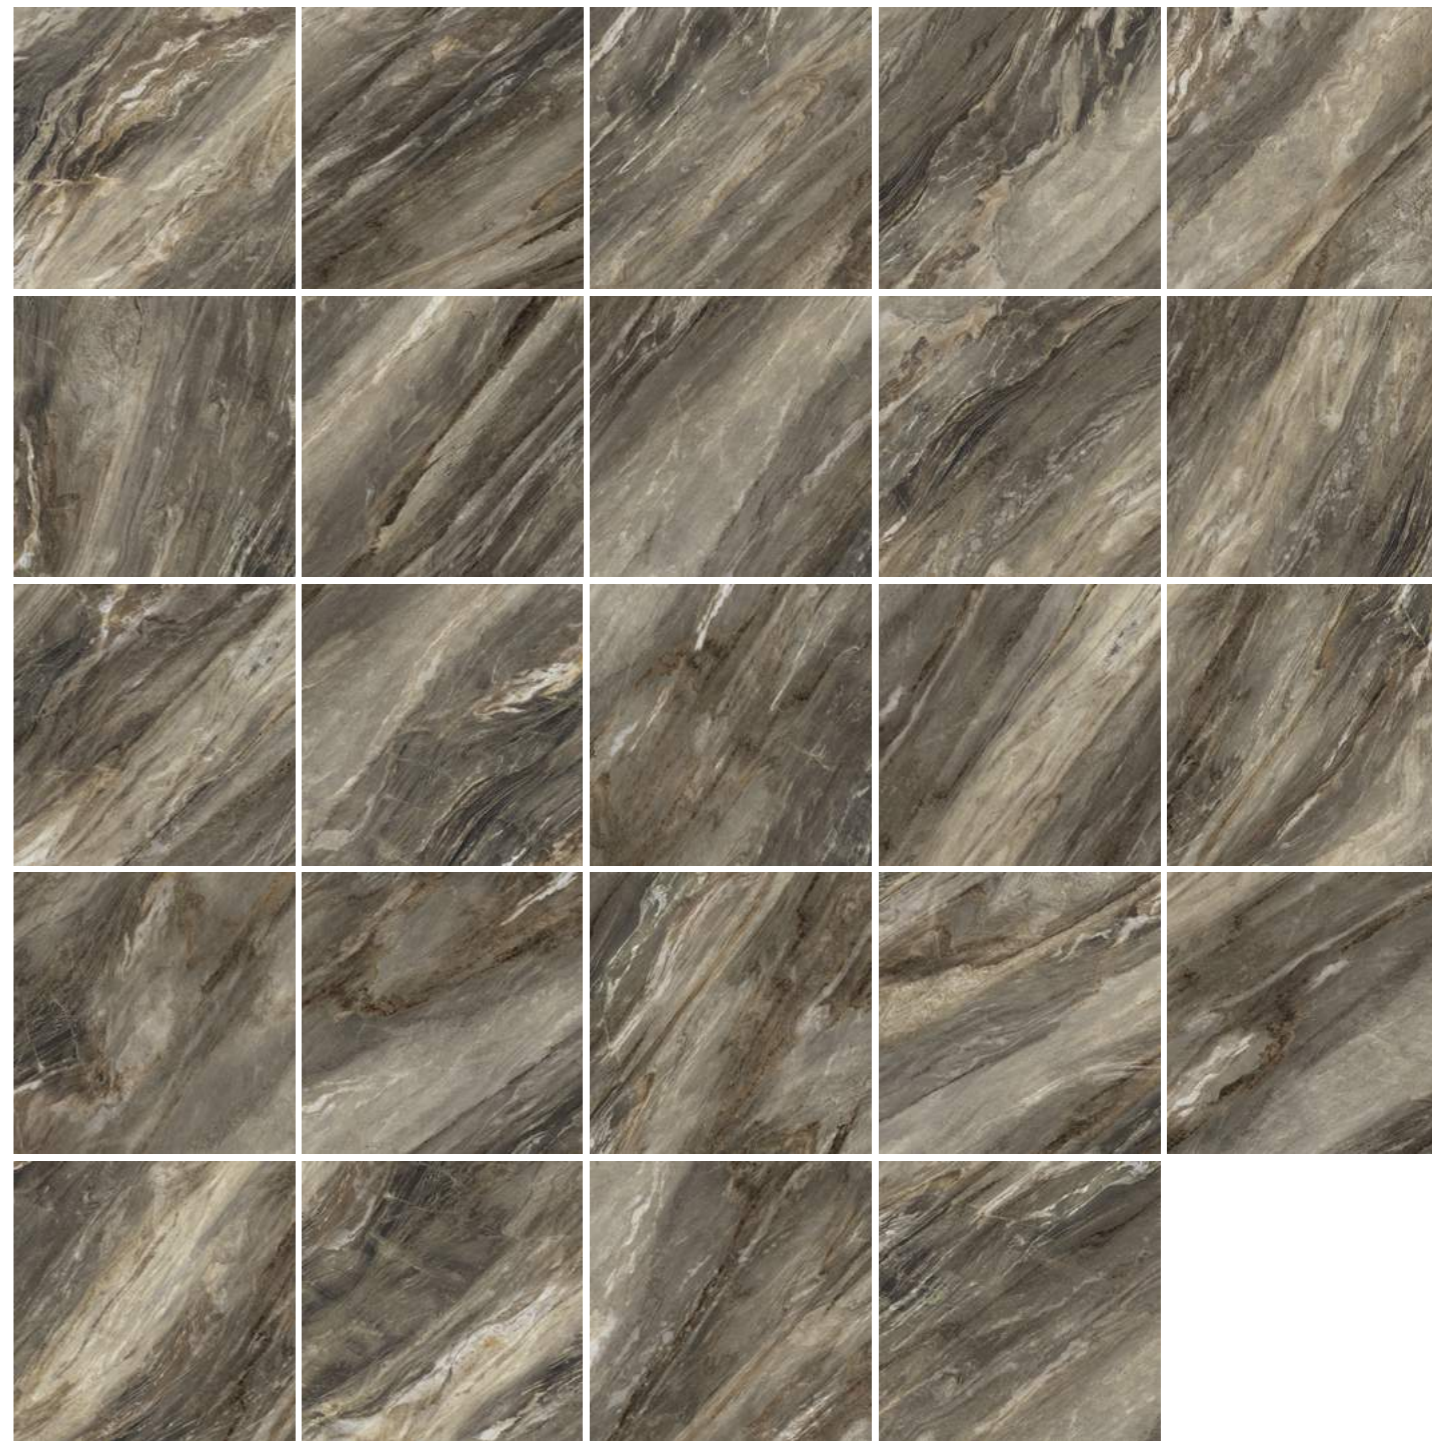

Davinci Gold 6060DVN31HG | Керамогранит 600x600