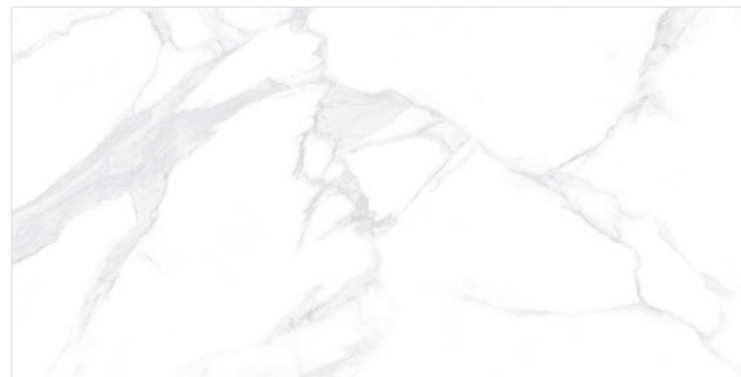

Dallas

Далас

600x1200

600x600

Dallas Silver

60120DLL15P

600x1200

Dallas Silver

6060DLL15P

600x600

Нежная, полупрозрачная вуаль дымчато-серых прожилок на белом фоне неаполитанского мрамора Statuario завораживает своей витиеватостью. Особенность мрамора Statuario в том, что серые жилы проявляются градиентом и растворяются в туманной серой дымке полутонов, создавая трёхмерный эффект рисунка. Такой керамогранит с лёгкой текстурой идеально впишется в небольшое помещение, расширив его границы. Dallas сочетается с Persia Graphite, Imperial, Urban Charm, Espero Marmo, Domines.