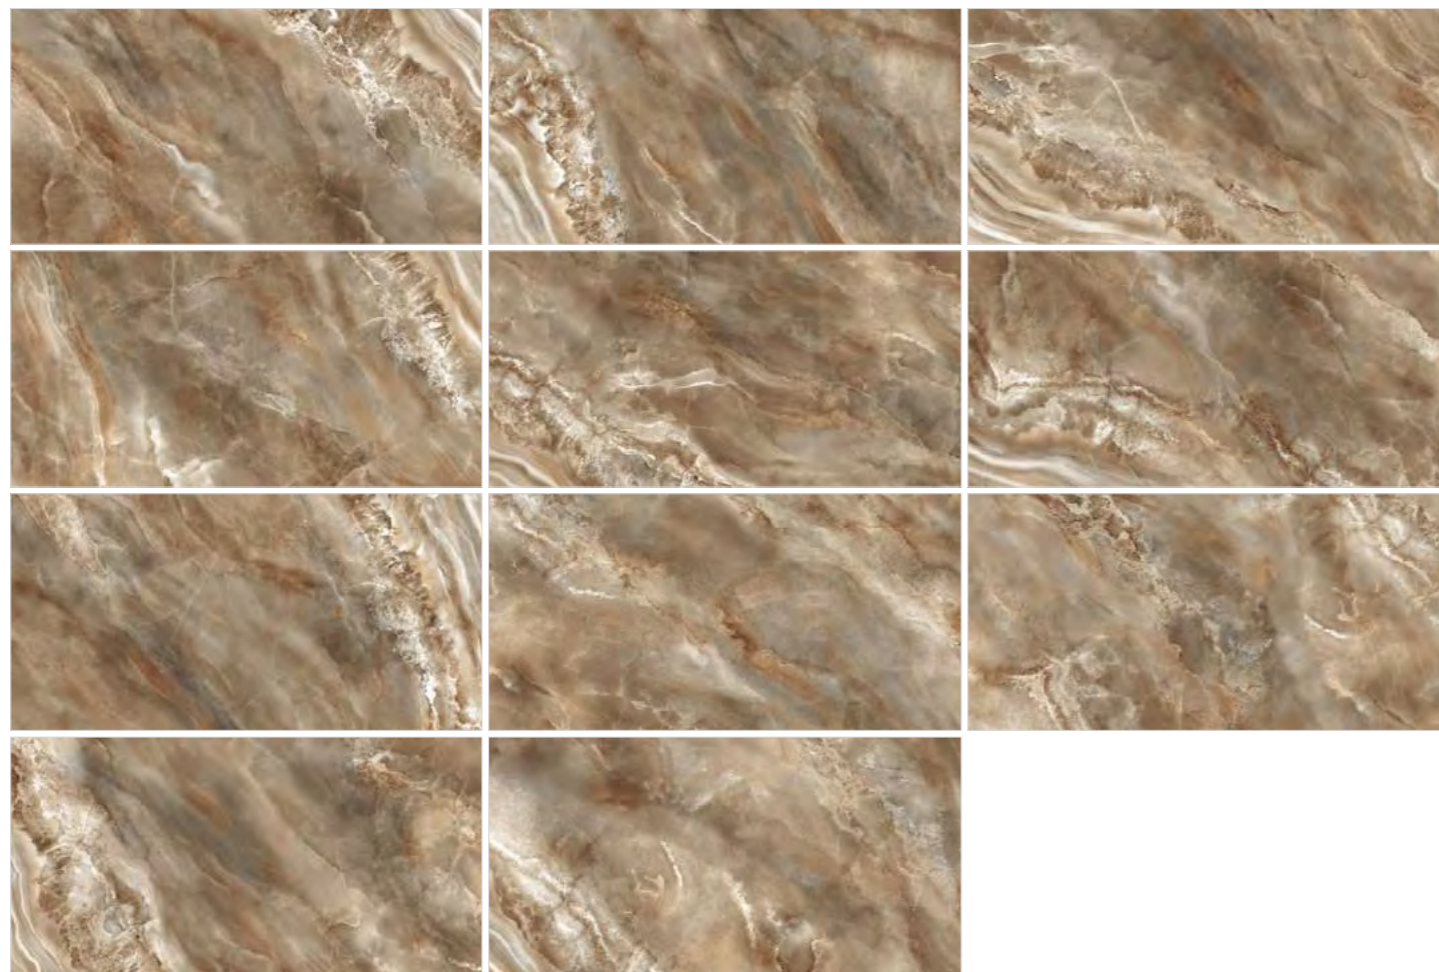

6060CLU31P

600x600

Columbia Sand

60120CLU21P

600x1200

Columbia Sand

6060CLU21P

600x600

Экзотический сорт дымчатого оникса представлен в двух насыщенных цветах. Один — в бежево-песчаных оттенках с глубокими градиентами коричнево-терракотовых и белых волн. Второй — всех оттенков сине-зелёной гаммы с тёплыми градиентами. Этот эффектный керамогранит будет центром притяжения в интерьере. Он станет стильным решением не только для санузла, но и для гостиной, также им можно выделить зону TV или зону столовой, использовать в кухонном пространстве. С ним можно создать практически безграничное количество вариантов для дизайна интерьера и экстерьера. Columbia сочетается с American Calacatta, Domines, Limestone, Snow Onyx, Sandy Carrara, Ice Onyx.

Columbia Jungle 6060CLU31P | Керамогранит 600x600

Columbia Jungle 60120CLU31P  
Columbia Jungle 6060CLU31P  
Snow Onyx 60120SWX00P

Columbia Sand 60120CLU21P | Керамогранит 600x1200

Columbia Sand 6060CLU21P | Керамогранит 600x600

Columbia Sand 60120CLU21P  
Columbia Sand 6060CLU21P  
Domines Super White 60120DMI00P