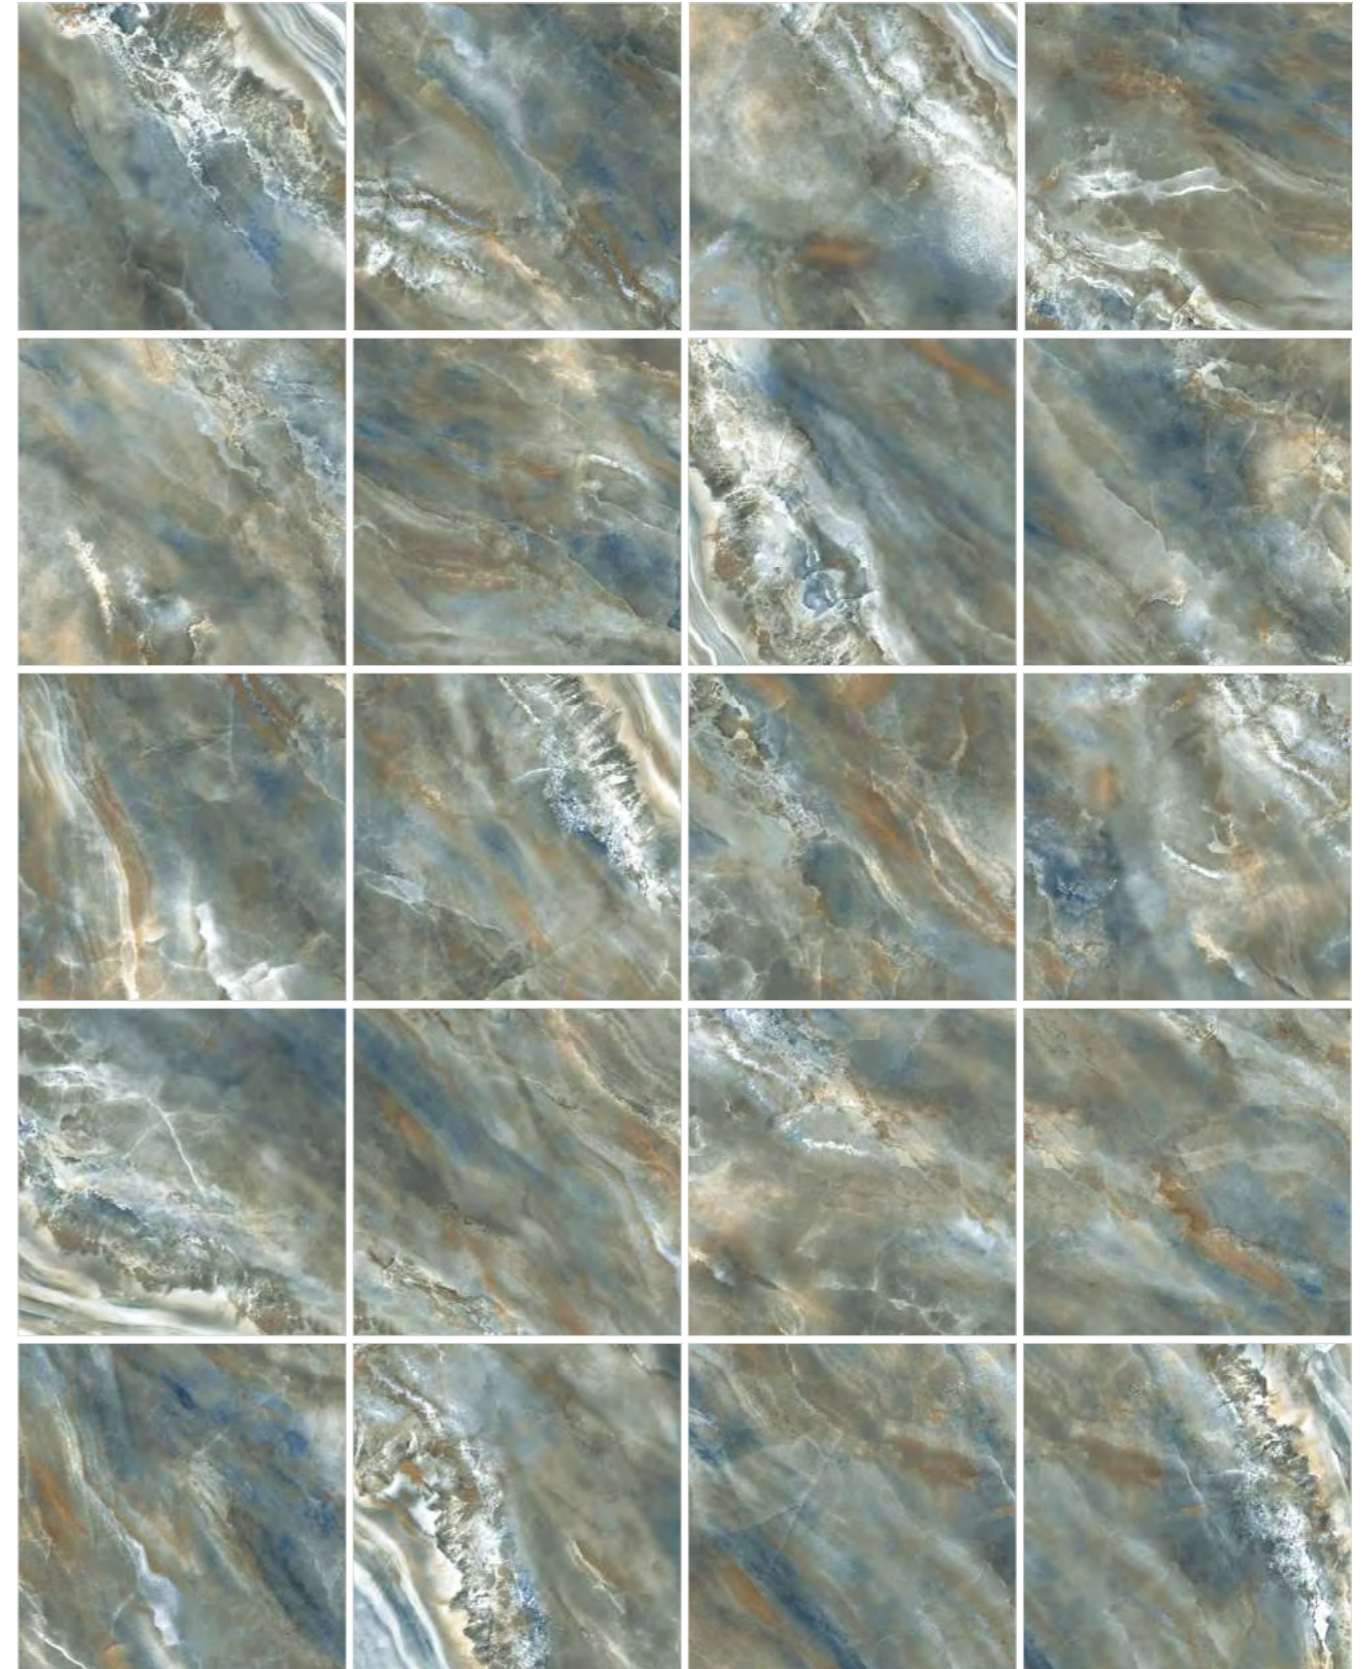

6060CLU31P

600x600

Columbia Sand

60120CLU21P

600x1200

Columbia Sand

6060CLU21P

600x600

Экзотический сорт дымчатого оникса представлен в двух насыщенных цветах. Один — в бежево-песчаных оттенках с глубокими градиентами коричнево-терракотовых и белых волн. Второй — всех оттенков сине-зелёной гаммы с тёплыми градиентами. Этот эффектный керамогранит будет центром притяжения в интерьере. Он станет стильным решением не только для санузла, но и для гостиной, также им можно выделить зону TV или зону столовой, использовать в кухонном пространстве. С ним можно создать практически безграничное количество вариантов для дизайна интерьера и экстерьера. Columbia сочетается с American Calacatta, Domines, Limestone, Snow Onyx, Sandy Carrara, Ice Onyx.

Columbia Jungle 6060CLU31P | Керамогранит 600x600

Columbia Jungle 60120CLU31P  
Columbia Jungle 6060CLU31P  
Snow Onyx 60120SWX00P

Columbia Sand 60120CLU21P | Керамогранит 600x1200

Columbia Sand 6060CLU21P | Керамогранит 600x600

Columbia Sand 60120CLU21P  
Columbia Sand 6060CLU21P  
Domines Super White 60120DMI00P