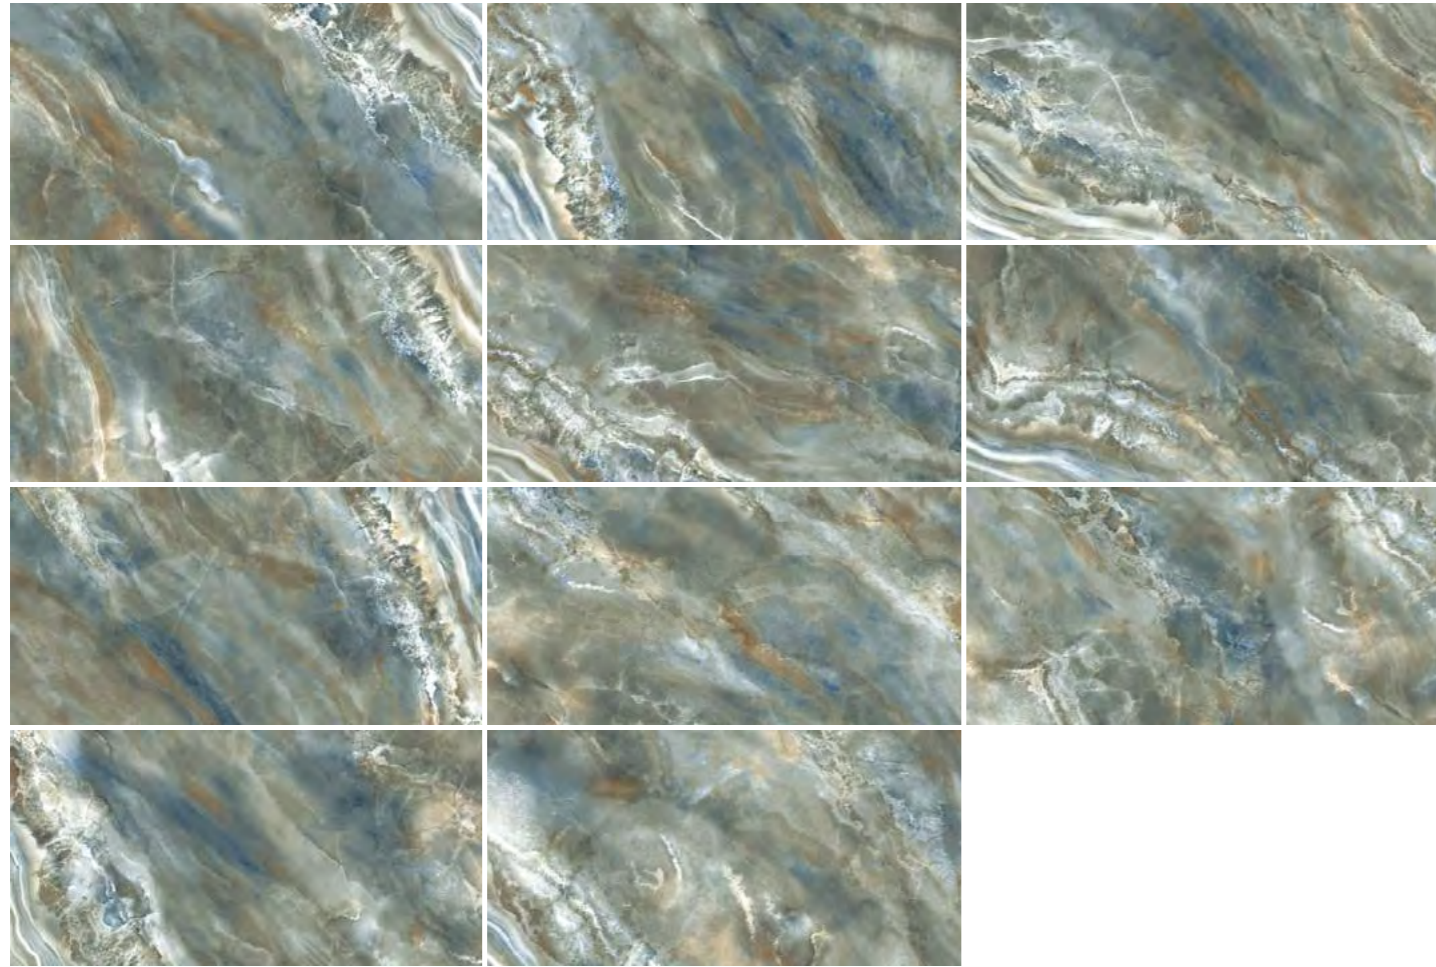

6060CLU31P

600x600

Columbia Sand

60120CLU21P

600x1200

Columbia Sand

6060CLU21P

600x600

Экзотический сорт дымчатого оникса представлен в двух насыщенных цветах. Один — в бежево-песчаных оттенках с глубокими градиентами коричнево-терракотовых и белых волн. Второй — всех оттенков сине-зелёной гаммы с тёплыми градиентами. Этот эффектный керамогранит будет центром притяжения в интерьере. Он станет стильным решением не только для санузла, но и для гостиной, также им можно выделить зону TV или зону столовой, использовать в кухонном пространстве. С ним можно создать практически безграничное количество вариантов для дизайна интерьера и экстерьера. Columbia сочетается с American Calacatta, Domines, Limestone, Snow Onyx, Sandy Carrara, Ice Onyx.

Columbia Jungle 6060CLU31P | Керамогранит 600x600

Columbia Jungle 60120CLU31P  
Columbia Jungle 6060CLU31P  
Snow Onyx 60120SWX00P

Columbia Sand 60120CLU21P | Керамогранит 600x1200

Columbia Sand 6060CLU21P | Керамогранит 600x600

Columbia Sand 60120CLU21P  
Columbia Sand 6060CLU21P  
Domines Super White 60120DMI00P