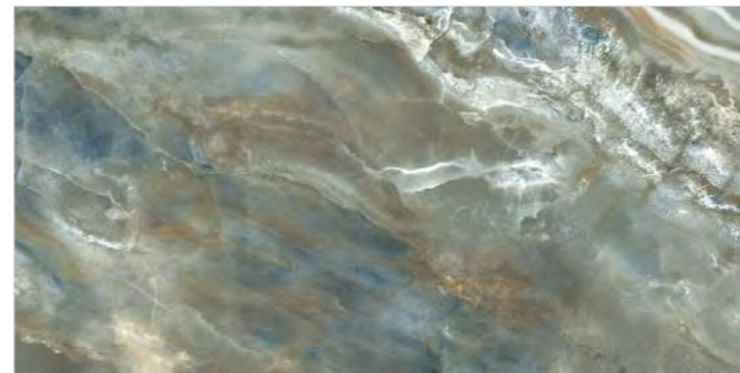

# Columbia

Колумбия

600x1200

600x600

Columbia Jungle

60120CLU31P

600x1200

Columbia Jungle

6060CLU31P

600x600

Columbia Sand

60120CLU21P

600x1200

Columbia Sand

6060CLU21P

600x600

Экзотический сорт дымчатого оникса представлен в двух насыщенных цветах. Один — в бежево-песчаных оттенках с глубокими градиентами коричнево-терракотовых и белых волн. Второй — всех оттенков сине-зелёной гаммы с тёплыми градиентами. Этот эффектный керамогранит будет центром притяжения в интерьере. Он станет стильным решением не только для санузла, но и для гостиной, также им можно выделить зону TV или зону столовой, использовать в кухонном пространстве. С ним можно создать практически безграничное количество вариантов для дизайна интерьера и экстерьера. Columbia сочетается с American Calacatta, Domines, Limestone, Snow Onyx, Sandy Carrara, Ice Onyx.