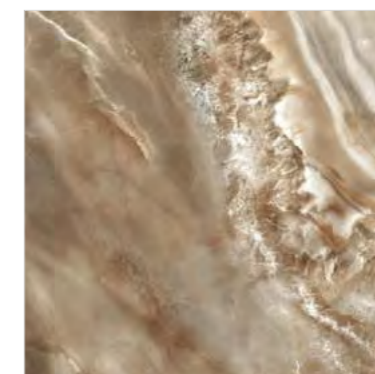

# Columbia

Колумбия

600x1200

600x600

Columbia Jungle

60120CLU31P

600x1200

Columbia Jungle

6060CLU31P

600x600

Columbia Sand

60120CLU21P

600x1200

Columbia Sand

6060CLU21P

600x600

Экзотический сорт дымчатого оникса представлен в двух насыщенных цветах. Один — в бежево-песчаных оттенках с глубокими градиентами коричнево-терракотовых и белых волн. Второй — всех оттенков сине-зелёной гаммы с тёплыми градиентами. Этот эффектный керамогранит будет центром притяжения в интерьере. Он станет стильным решением не только для санузла, но и для гостиной, также им можно выделить зону TV или зону столовой, использовать в кухонном пространстве. С ним можно создать практически безграничное количество вариантов для дизайна интерьера и экстерьера. Columbia сочетается с American Calacatta, Domines, Limestone, Snow Onyx, Sandy Carrara, Ice Onyx.