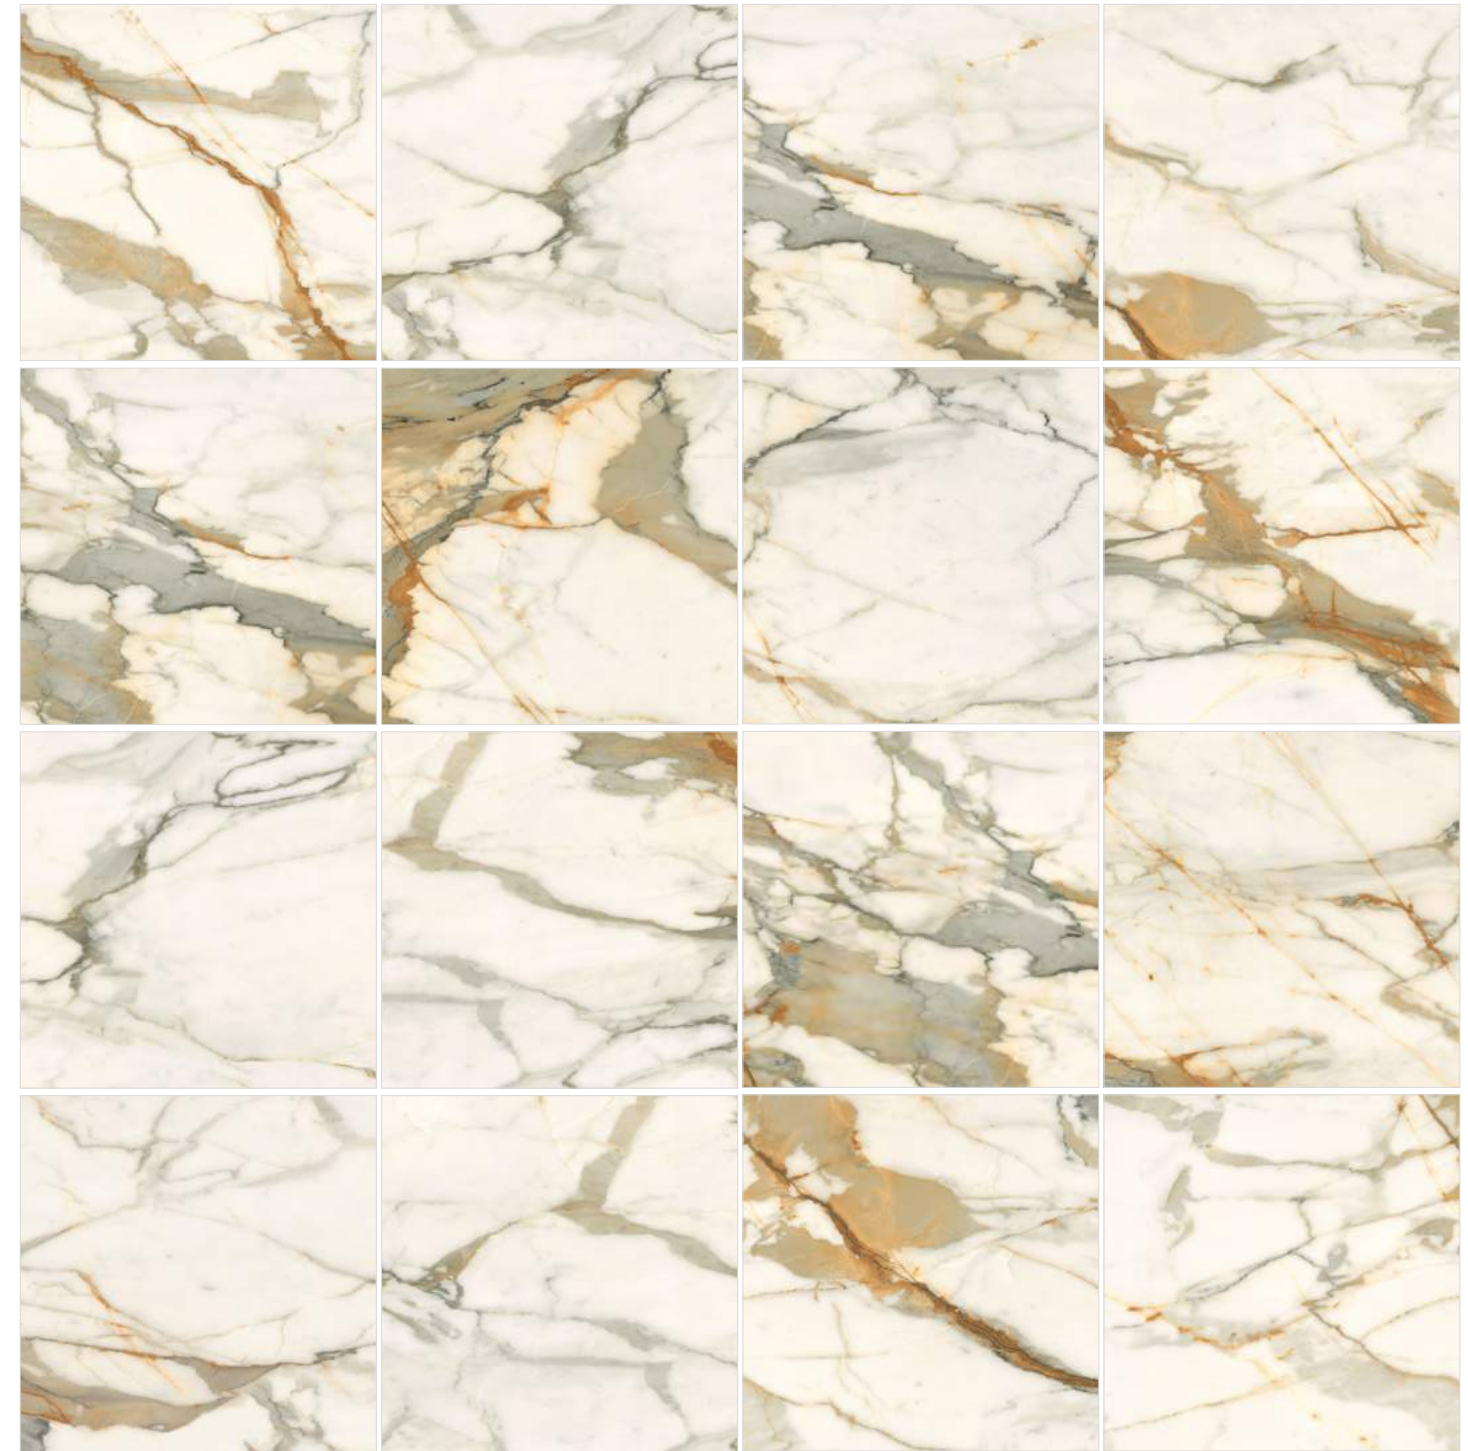

Calacatta Borghini 6060CBO55P | Керамогранит 600x600