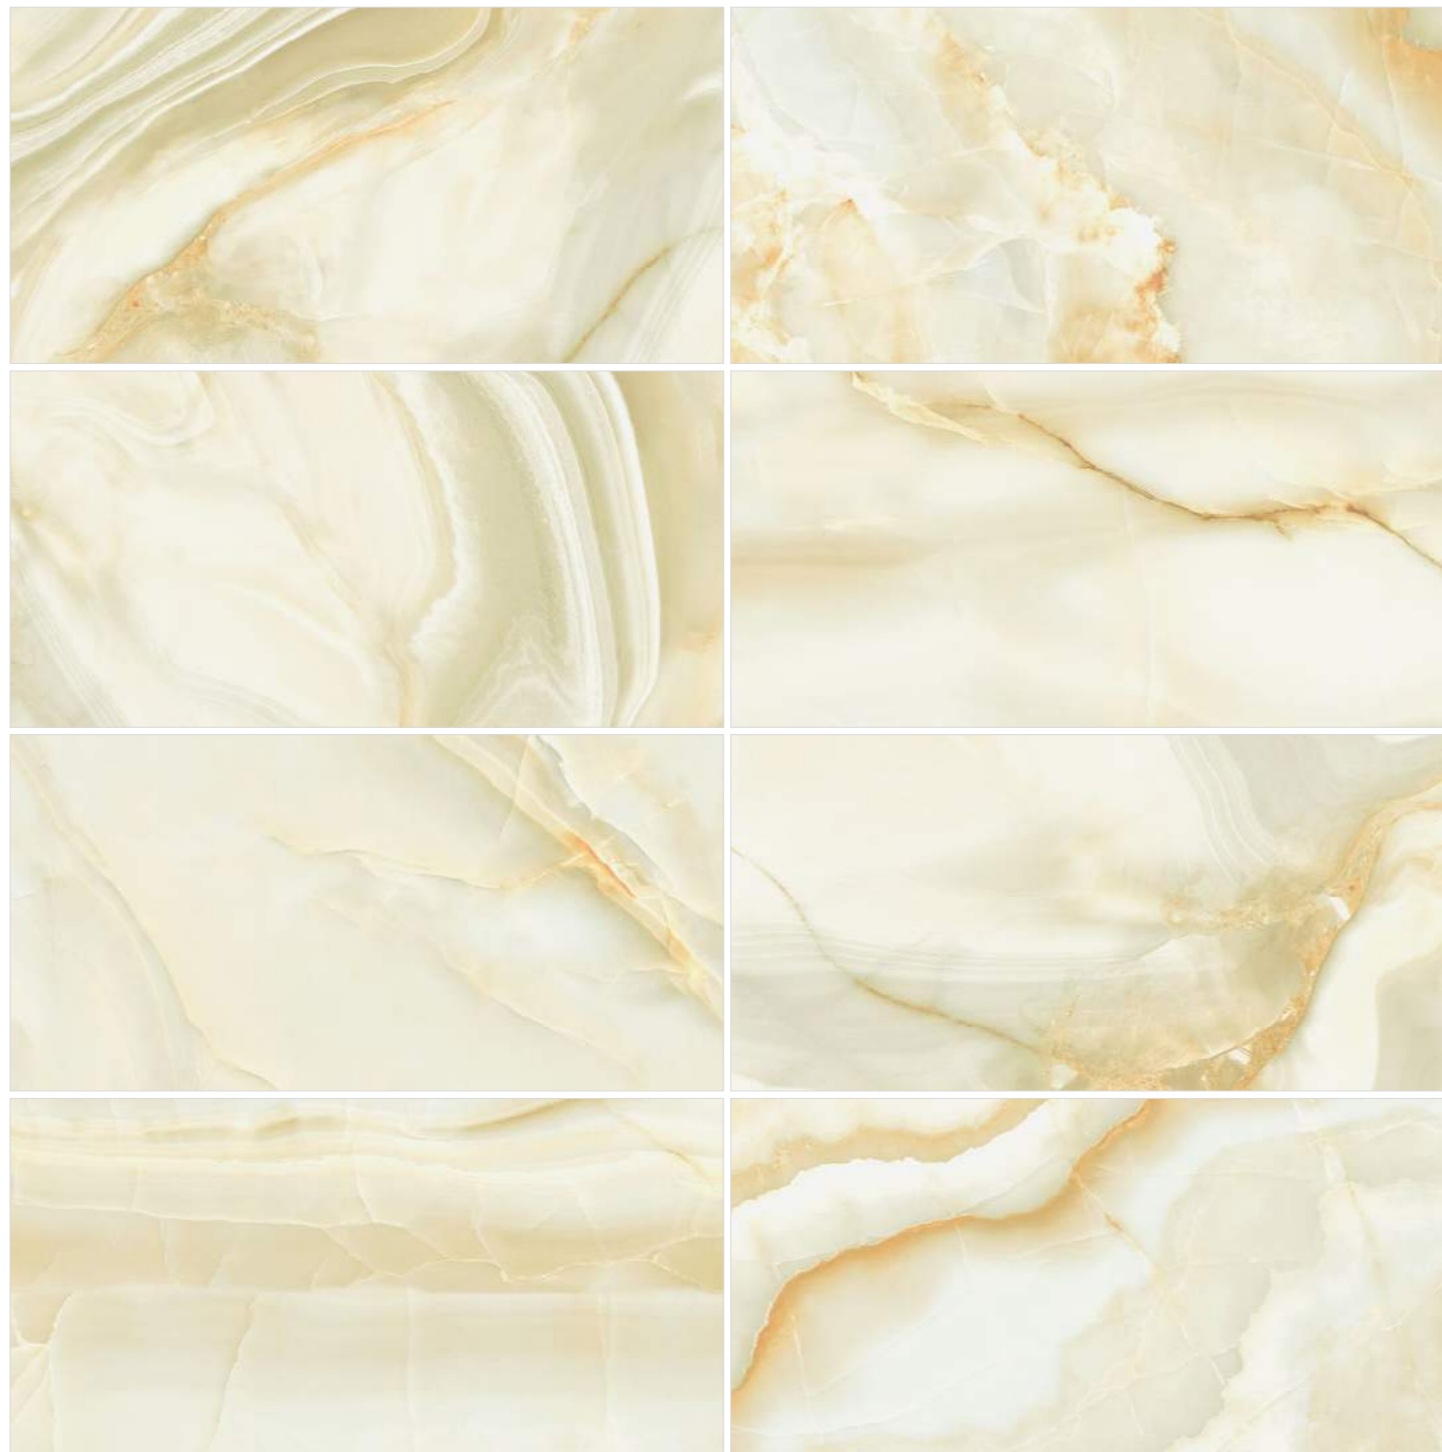

Amber Agate

Эмбер Агат

600x1200

600x600

Amber Agate

60120ABR09P

600x1200

Amber Agate

6060ABR09P

600x600

Янтарный агат в благородной гамме тёплых оттенков с жёлто-оранжевыми природными градиентами. Каждое из двадцати изображений коллекции имеет своё направление и характер рисунка. Например, одно более насыщенное с волнообразным горизонтальным рисунком, второе — более спокойное, уравновешивающее первое, третье — с вертикальными яркими линиями рисунка, а вместе они смотрятся единым органичным полотном, которое хочется рассматривать. Amber Agate сочетается с Snow Onyx, Onyx Smoke Light, Barcelo White, Domines Super White, Ice Onyx, Talisman Onyx.

Amber Agate 6060ABR09P | Керамогранит 600x600

Amber Agate 60120ABR09P
Amber Agate 6060ABR09P
Snow Onyx 60120SWX00P