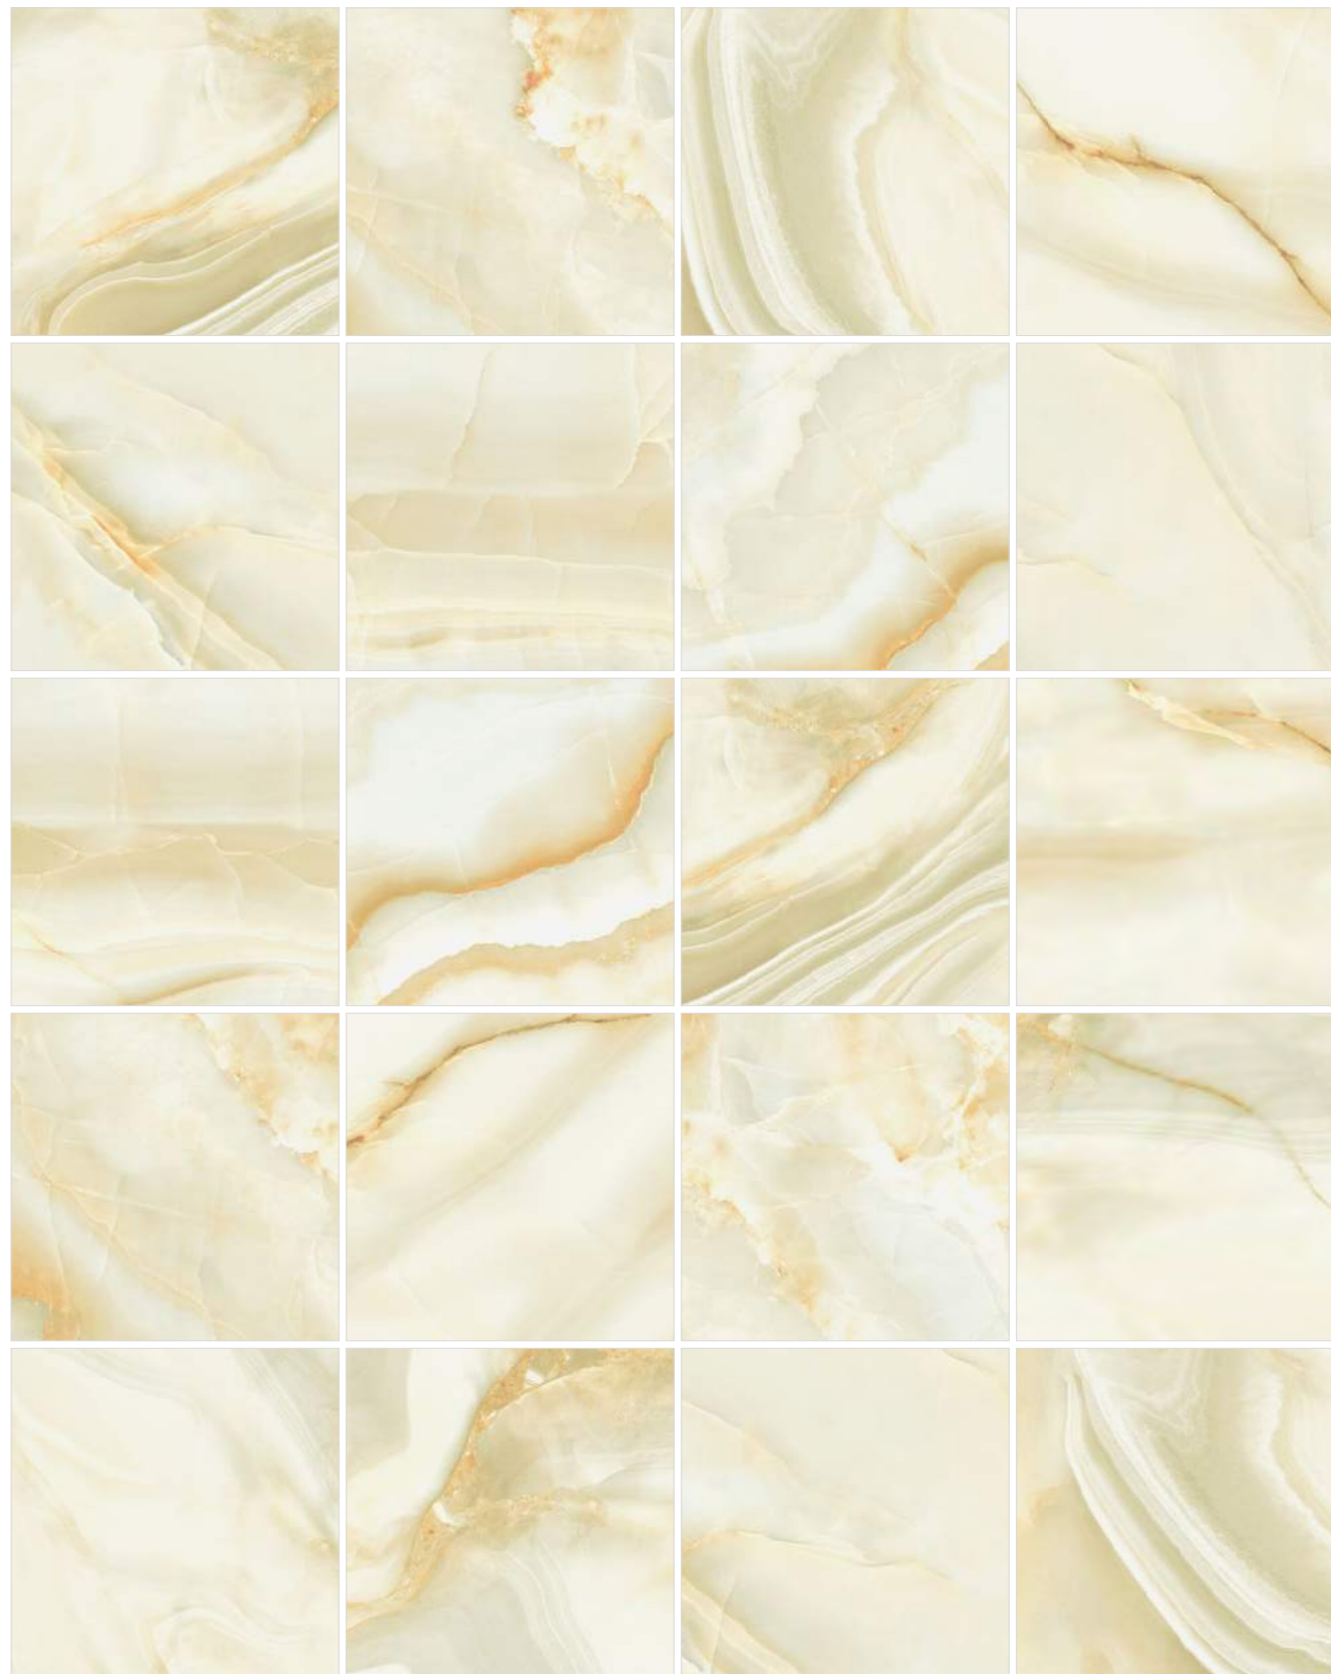

Amber Agate 6060ABR09P | Керамогранит 600x600