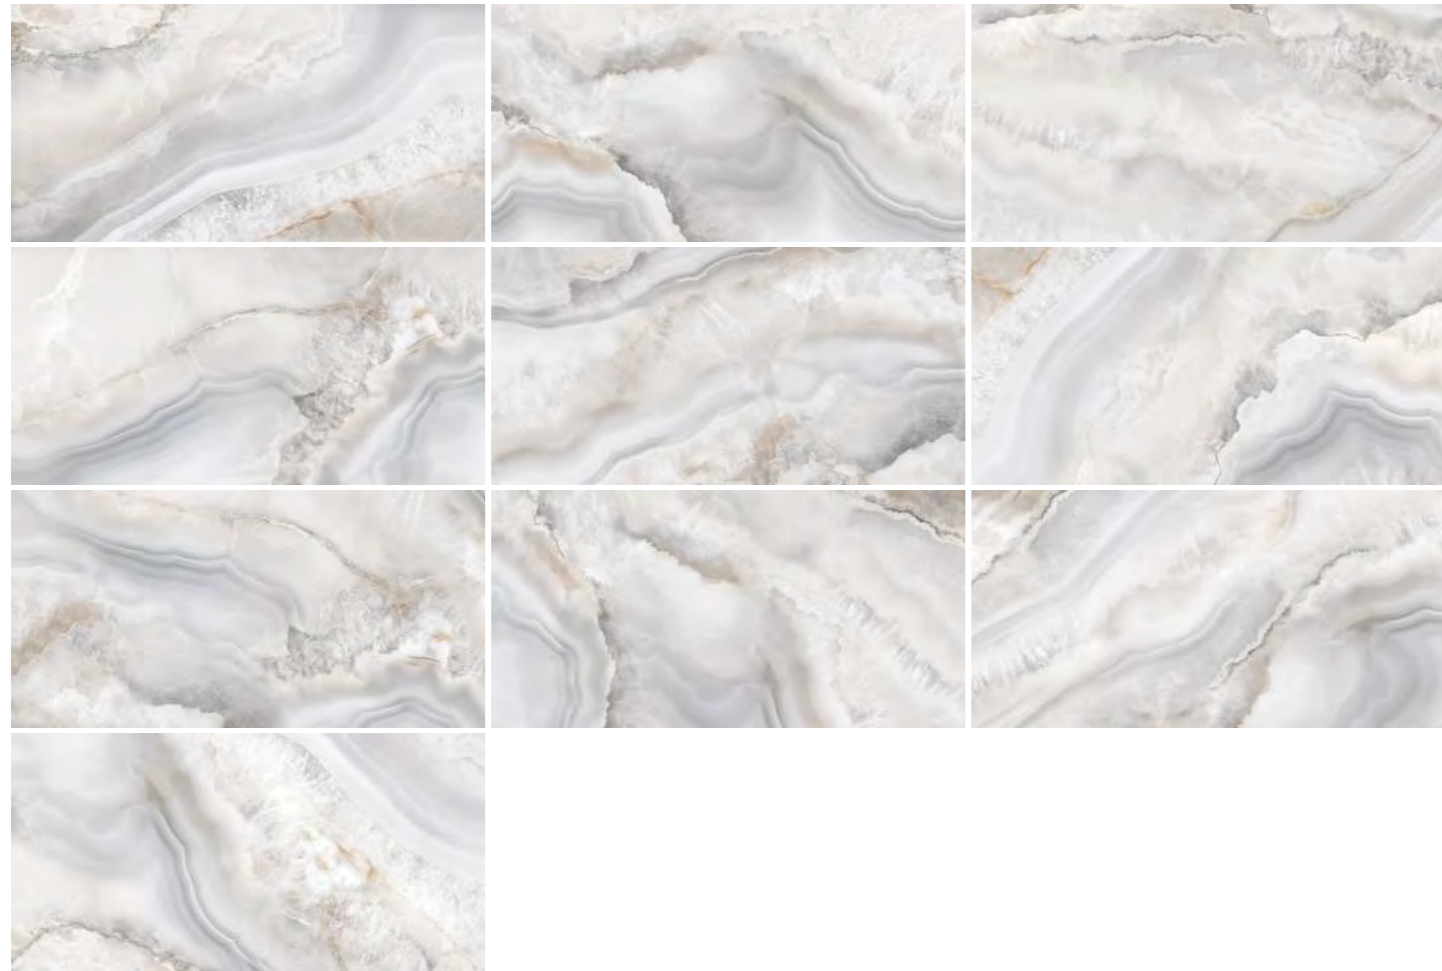

Agate Pheonix 60120APE05P | Керамогранит 600x1200