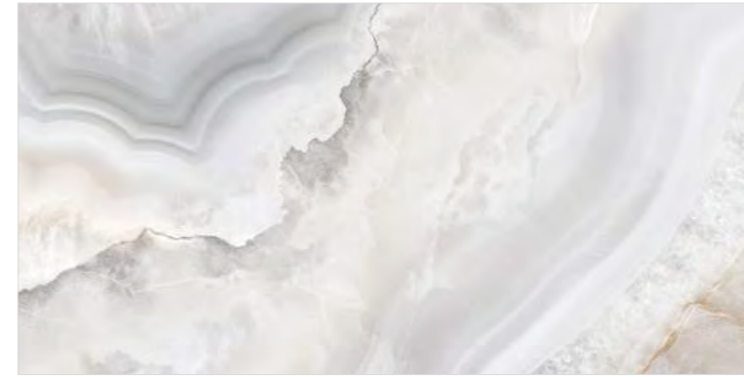

Agate Pheonix

Ага́т Фэ́никс

600x1200

600x600

Agate Pheonix

60120APE05P

600x1200

Agate Pheonix

6060APE05P

600x600

Эффектный Agate Pheonix состоит из текстур полудрагоценных минералов, соединённых из разных фрагментов в единое полотно. Его происхождение удивительное: эти небольшие жеоды образуются в вулканической породе глубокого залегания. Поэтому каждый такой фрагмент похож на произведение искусства. Разновидность рисунка «Феникс» похожа на яркую вспышку, которая разгорается от центра к краям с постепенным затуханием, образуя разноцветные градиенты и плавные переходы с небольшими кристаллическими элементами. Этот керамогранит будет отлично гармонировать с натуральным фактурным деревом неправильной формы, дополнением ему может послужить Snow Onyx. В одиночном варианте Agate Pheonix станет ярким акцентом, приковывающим к себе всё внимание.