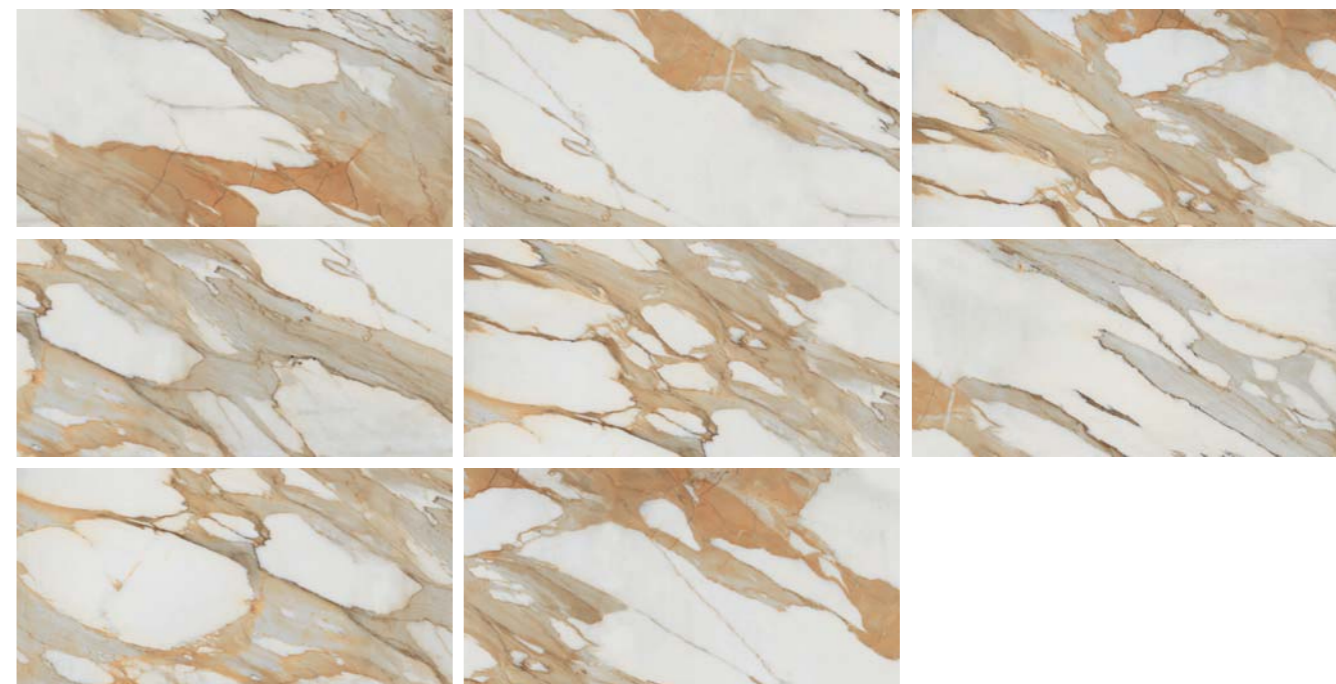

полированный, PEI III

ID 128414

	шт.	м²	кг		шт.	м²	кг
60x60	4	1,44	28,2		40	57,6	1148
60x120	2	1,44	29,5		30	43,2	905