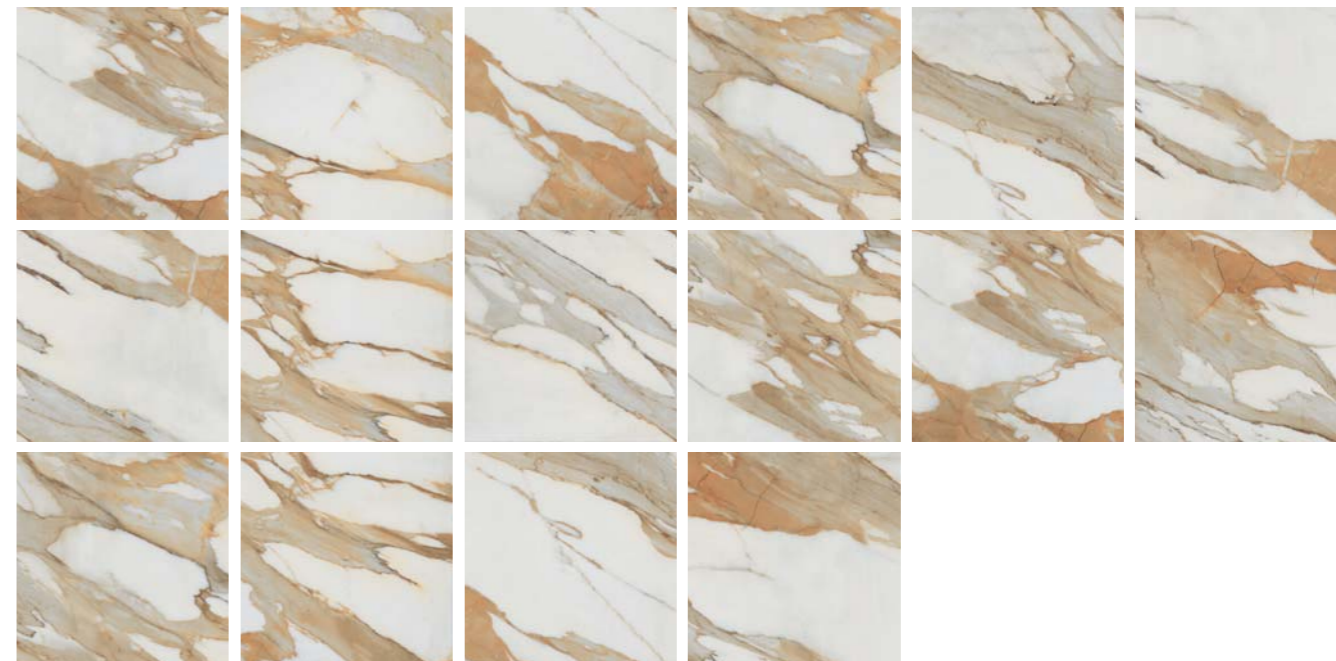

10

полированный, PEI III

ID 124771

60x60	шт.	м ²	кг	шт.	м ²	кг
	4	1,44	27,3		38	54,72
					1057,4	

Royal Statuario

60x60

± 8,5 мм

16