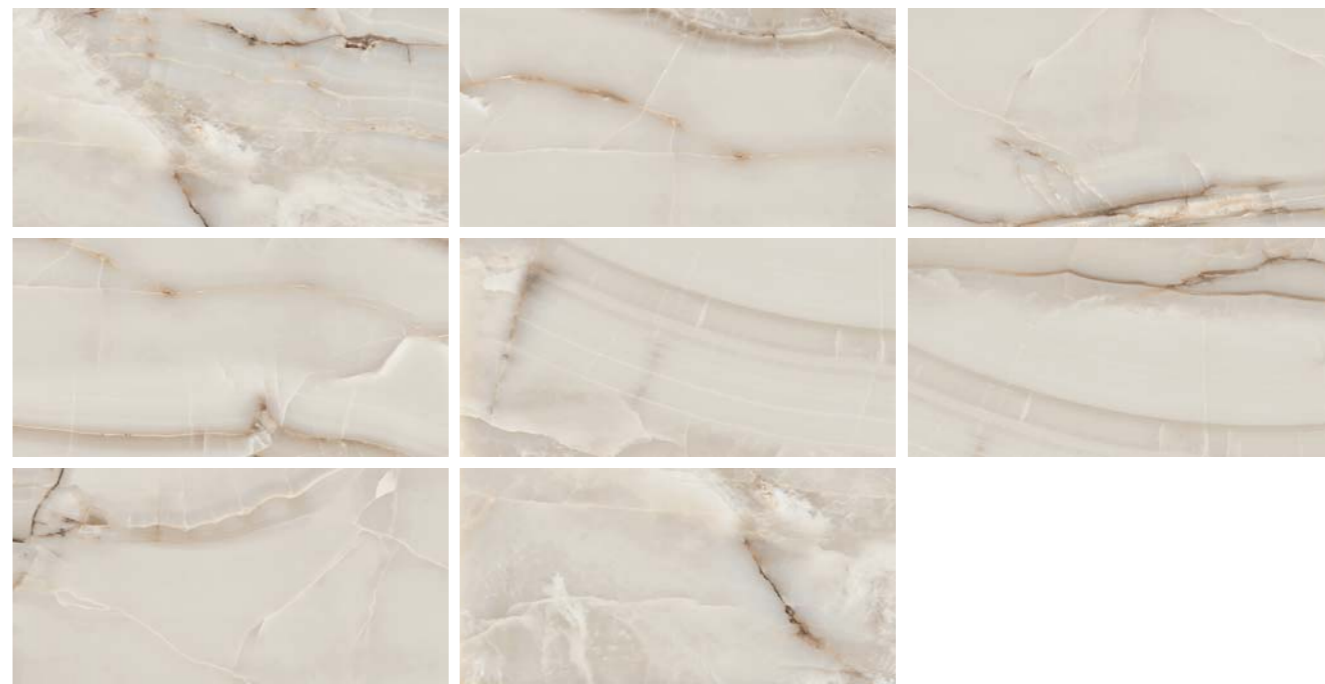

полированный, PEI II

ID 124728

	шт.	м²	кг		шт.	м²	кг
60x60	4	1,44	27,3		38	54,72	1057,4
60x120	2	1,44	30,2		32	46,08	986,4