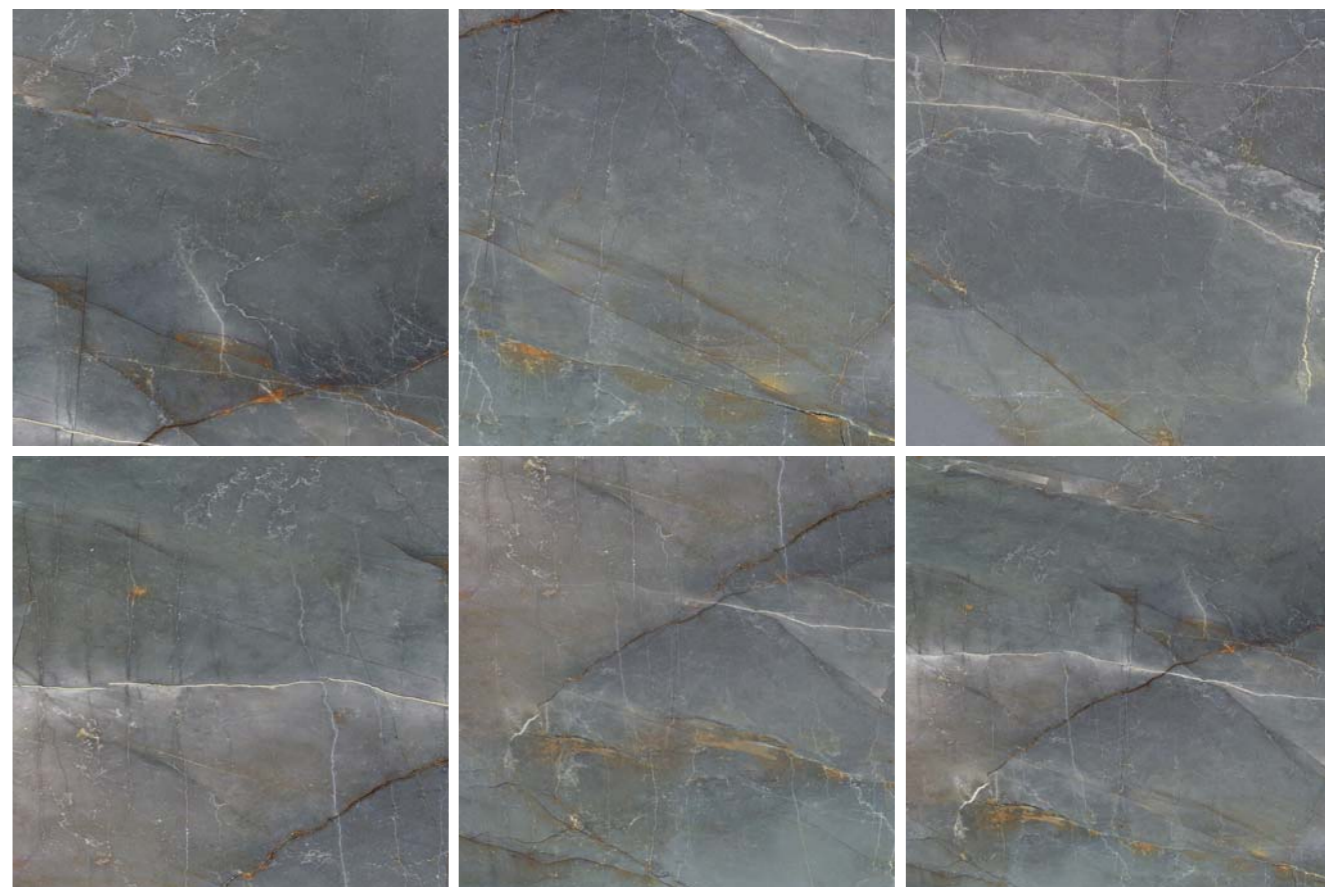

ID 126500

Selenia

60x60	шт.	м ²	кг	шт.	м ²	кг
	5	1,8	36,5		30	1125

60x60

± 10 мм

6

матовый, PEI III

ID 129124