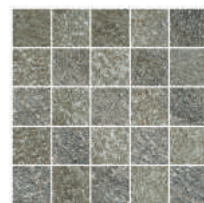

Tile size	60 x 60 x 1 cm	0.36	~ 8.25	4	1.44	~ 33	-	-	+	-	-	-	-
Mosaic	30 x 30 x 1 cm	0.09	~ 1.73	10	0,9	~ 18	-	-	+	-	-	-	-