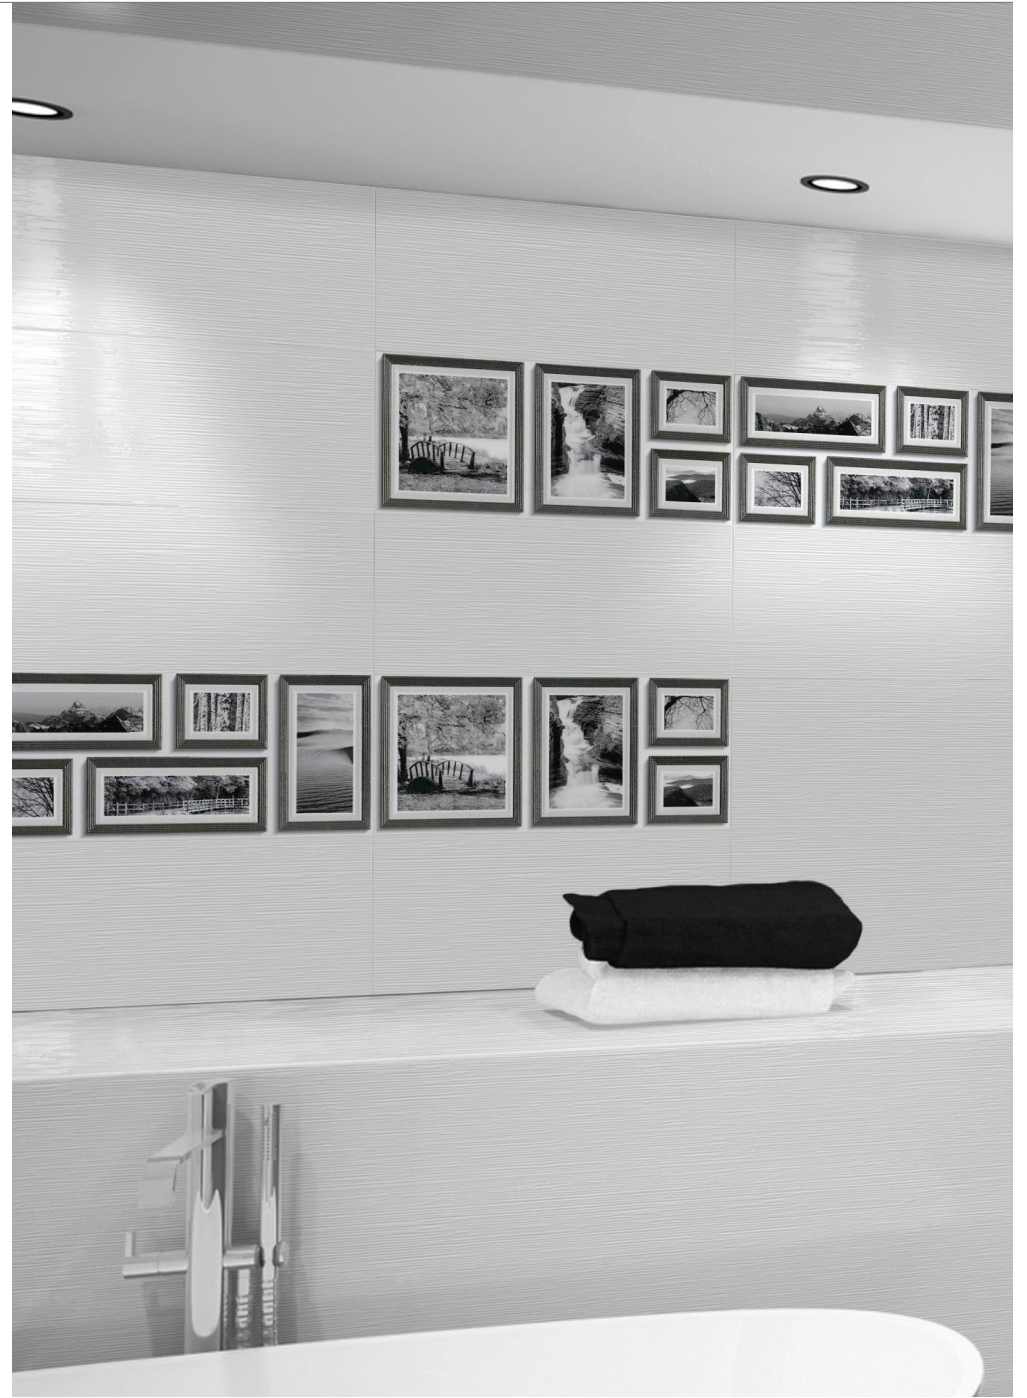

Rodapié disponible / Skirting available
Consulten precio y disponibilidad
Consult our staff for price and availability

Day&Night - SUGAR / DUNE

20x50cm / 8"x20"

Sugar Blanco M015
20x50 cm

Sugar Negro M015
20x50 cm